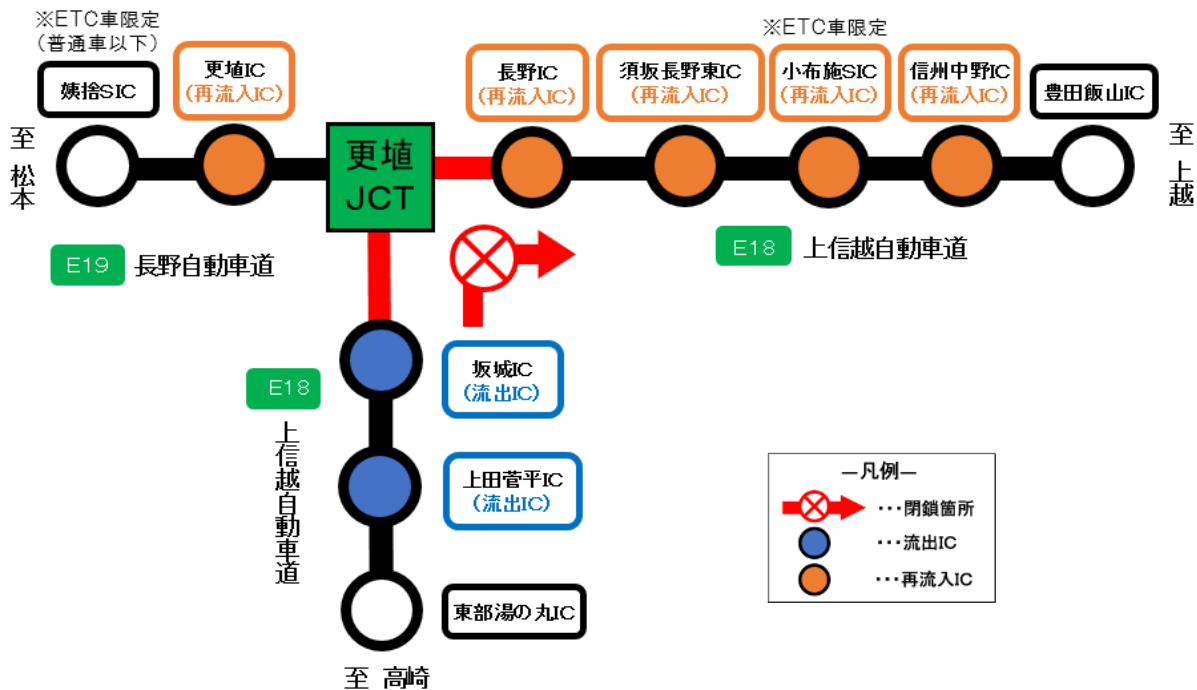

乗継調整のご案内

①上信越道下り線(高崎方面)から、上信越道下り線(上越方面)へ向かう更埴JCTのランプ閉鎖時

②長野道上り線(上越方面)から一般道へ流出する更埴ICの出口ランプ 及び
上信越道下り線(高崎方面)から長野道上り線(松本方面)へ向かう更埴JCTのランプ閉鎖時