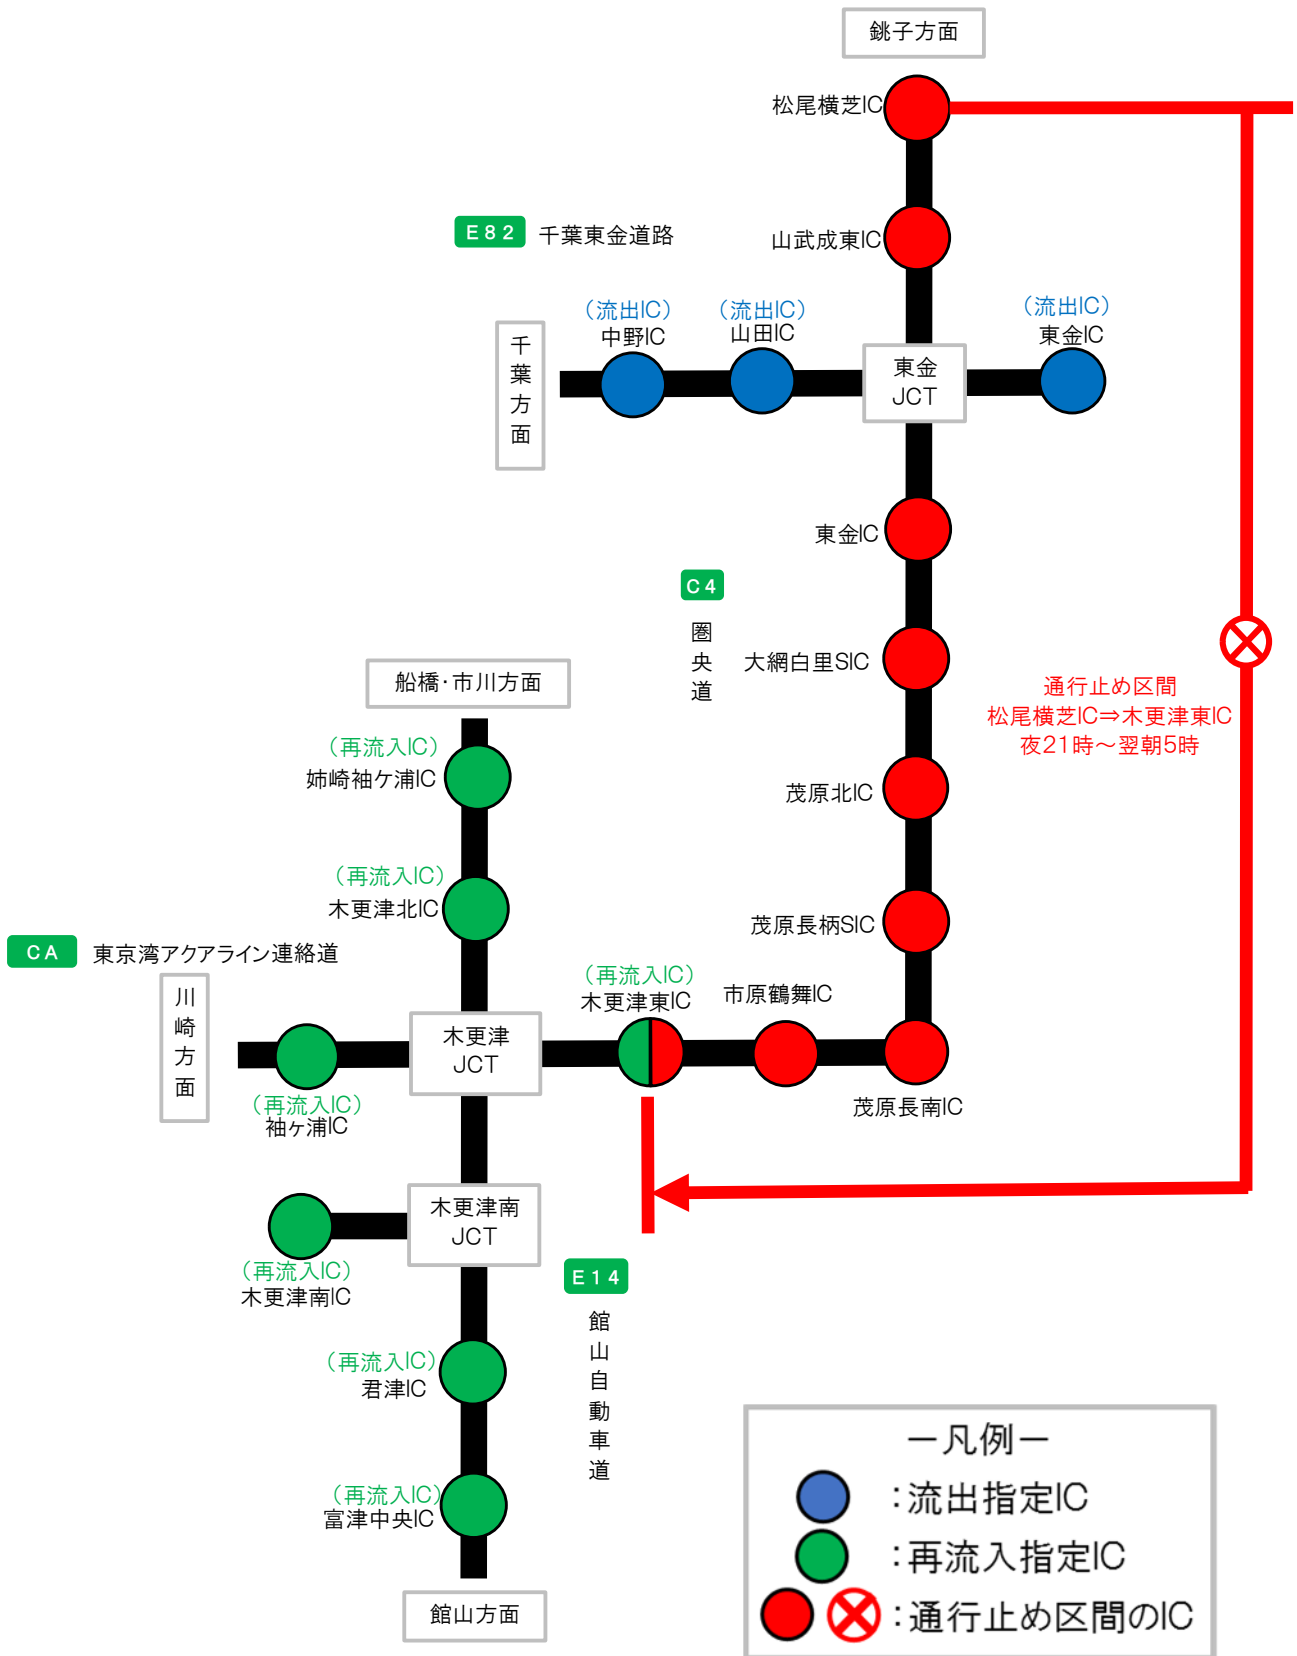

東金JCT詳細図

銚子連絡道路 横芝光IC～圏央道 木更津東IC間の通行止めの際は、千葉東金道路から圏央道への往来及び、圏央道の東金ICはご利用できませんので、注意をしながら走行をお願いします。
 なお、千葉東金道路の東金ICは、ご利用できます。

乗継調整のご案内

(1) 圏央道 木更津東IC→松尾横芝IC(内回り)通行止めの場合

(2) 圏央道 松尾横芝IC→木更津東IC(外回り)が通行止めの場合

(3) 圏央道 市原鶴舞IC→松尾横芝IC(内回り)通行止めの場合

(4) 圏央道 松尾横芝IC→市原鶴舞IC(外回り)が通行止めの場合