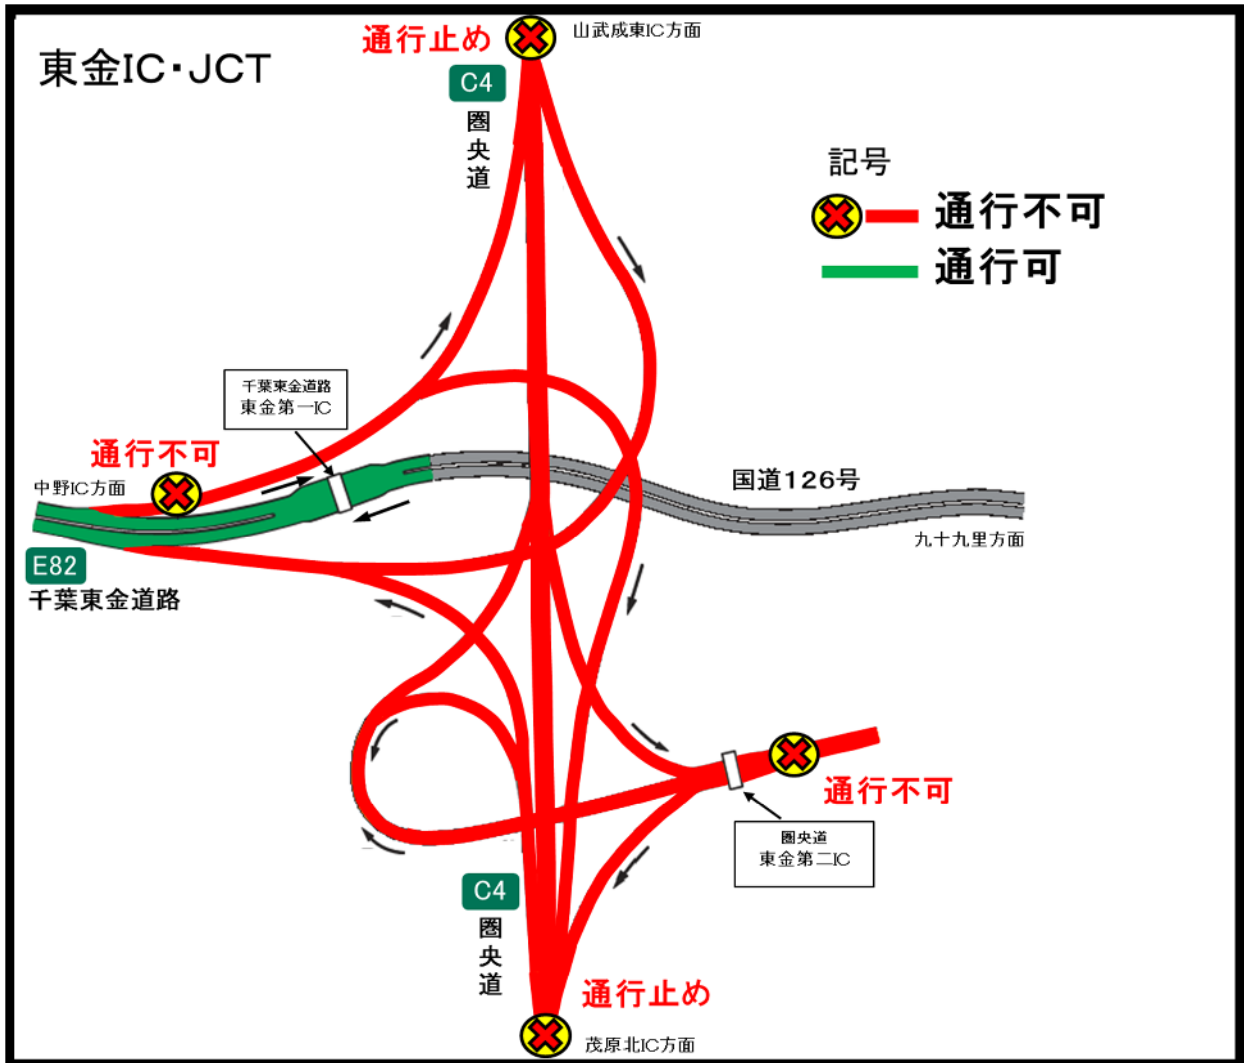

東金JCT詳細図

銚子連絡道路 横芝光IC～圏央道 木更津東IC間の通行止めの際は、千葉東金道路から圏央道への往来及び、圏央道の東金ICはご利用できませんので、注意をしながら走行をお願いします。
 なお、千葉東金道路の東金ICは、ご利用できます。

乗継調整のご案内

(1) 圏央道 木更津東IC→松尾横芝IC(内回り)通行止めの場合

(2) 圏央道 松尾横芝IC→木更津東IC(外回り)が通行止めの場合

(3) 圏央道 市原鶴舞IC→松尾横芝IC(内回り)通行止めの場合

(4) 圏央道 松尾横芝IC→市原鶴舞IC(外回り)が通行止めの場合