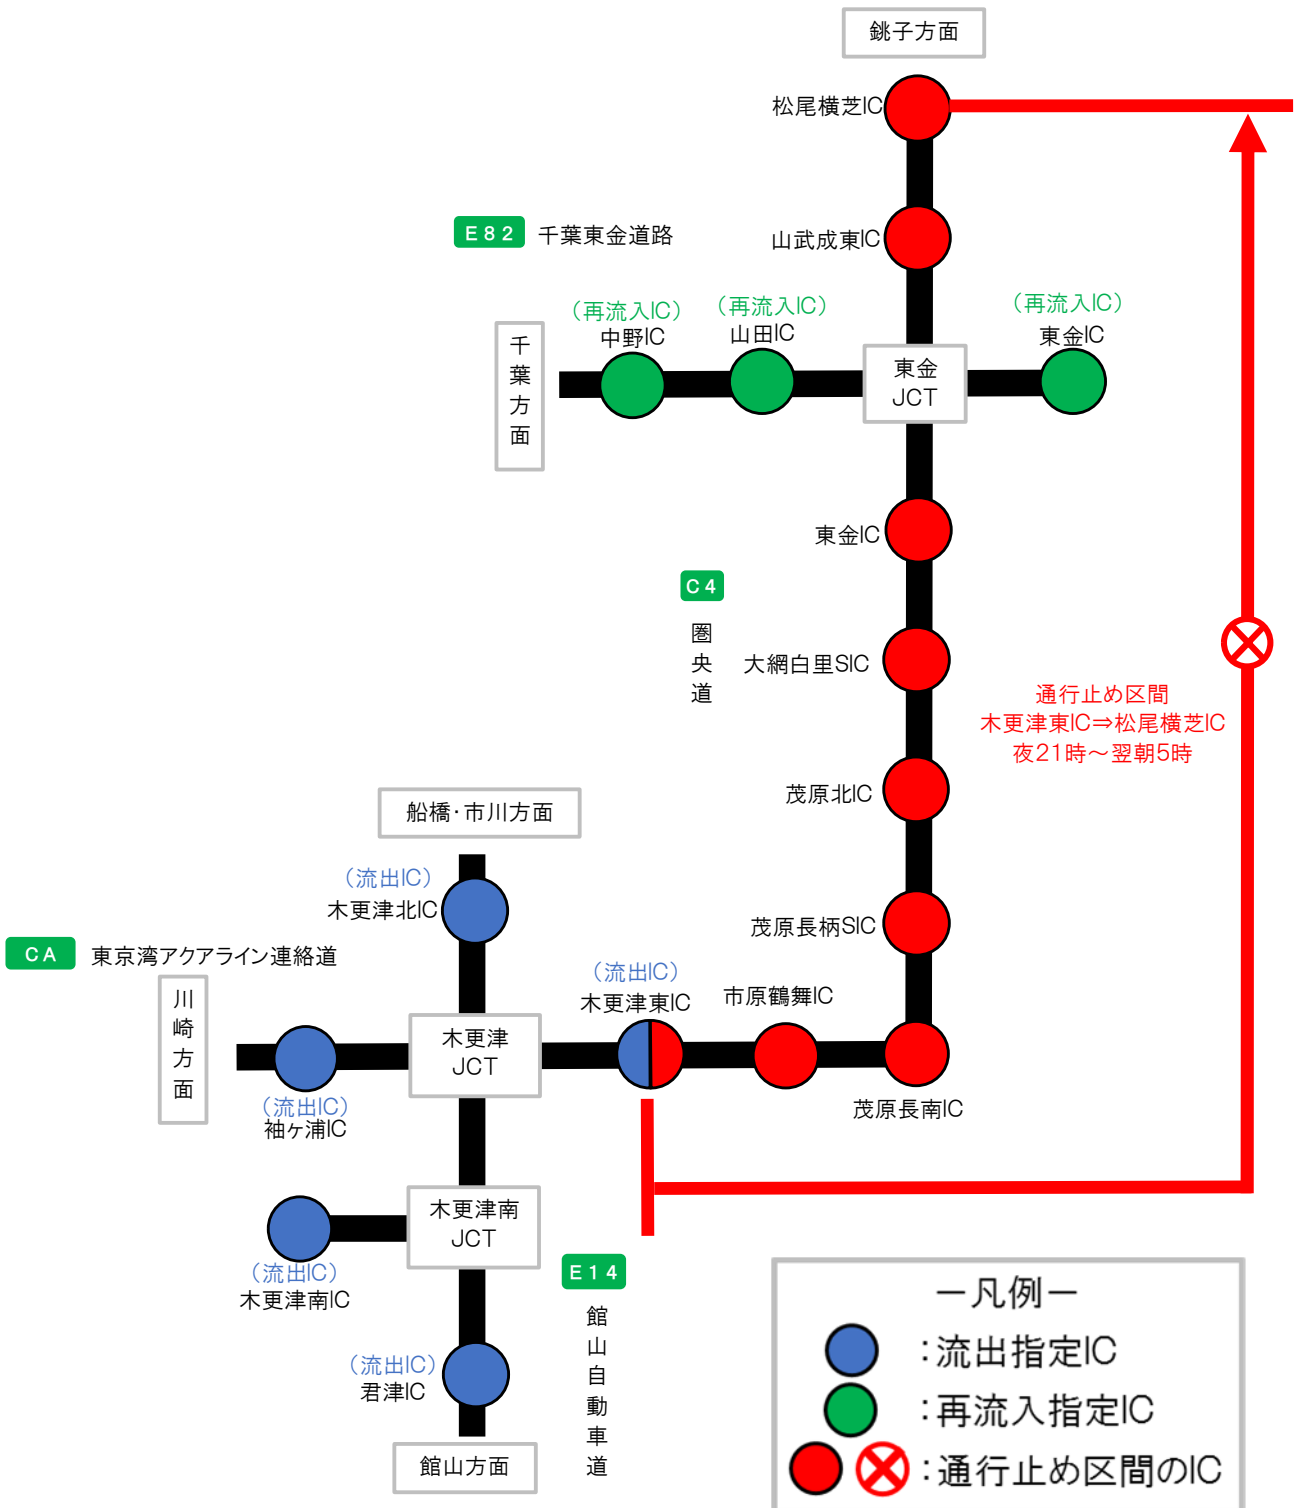

東金JCT詳細図

銚子連絡道路 横芝光IC～圏央道 木更津東IC間の通行止めの際は、千葉東金道路から圏央道への往来及び、圏央道の東金ICはご利用できませんので、注意をしながら走行をお願いします。
 なお、千葉東金道路の東金ICは、ご利用できます。

乗継調整のご案内

(1) 圏央道 木更津東IC→松尾横芝IC(内回り)通行止めの場合

(2) 圏央道 松尾横芝IC→木更津東IC(外回り)が通行止めの場合

(3) 圏央道 市原鶴舞IC→松尾横芝IC(内回り)通行止めの場合

(4) 圏央道 松尾横芝IC→市原鶴舞IC(外回り)が通行止めの場合