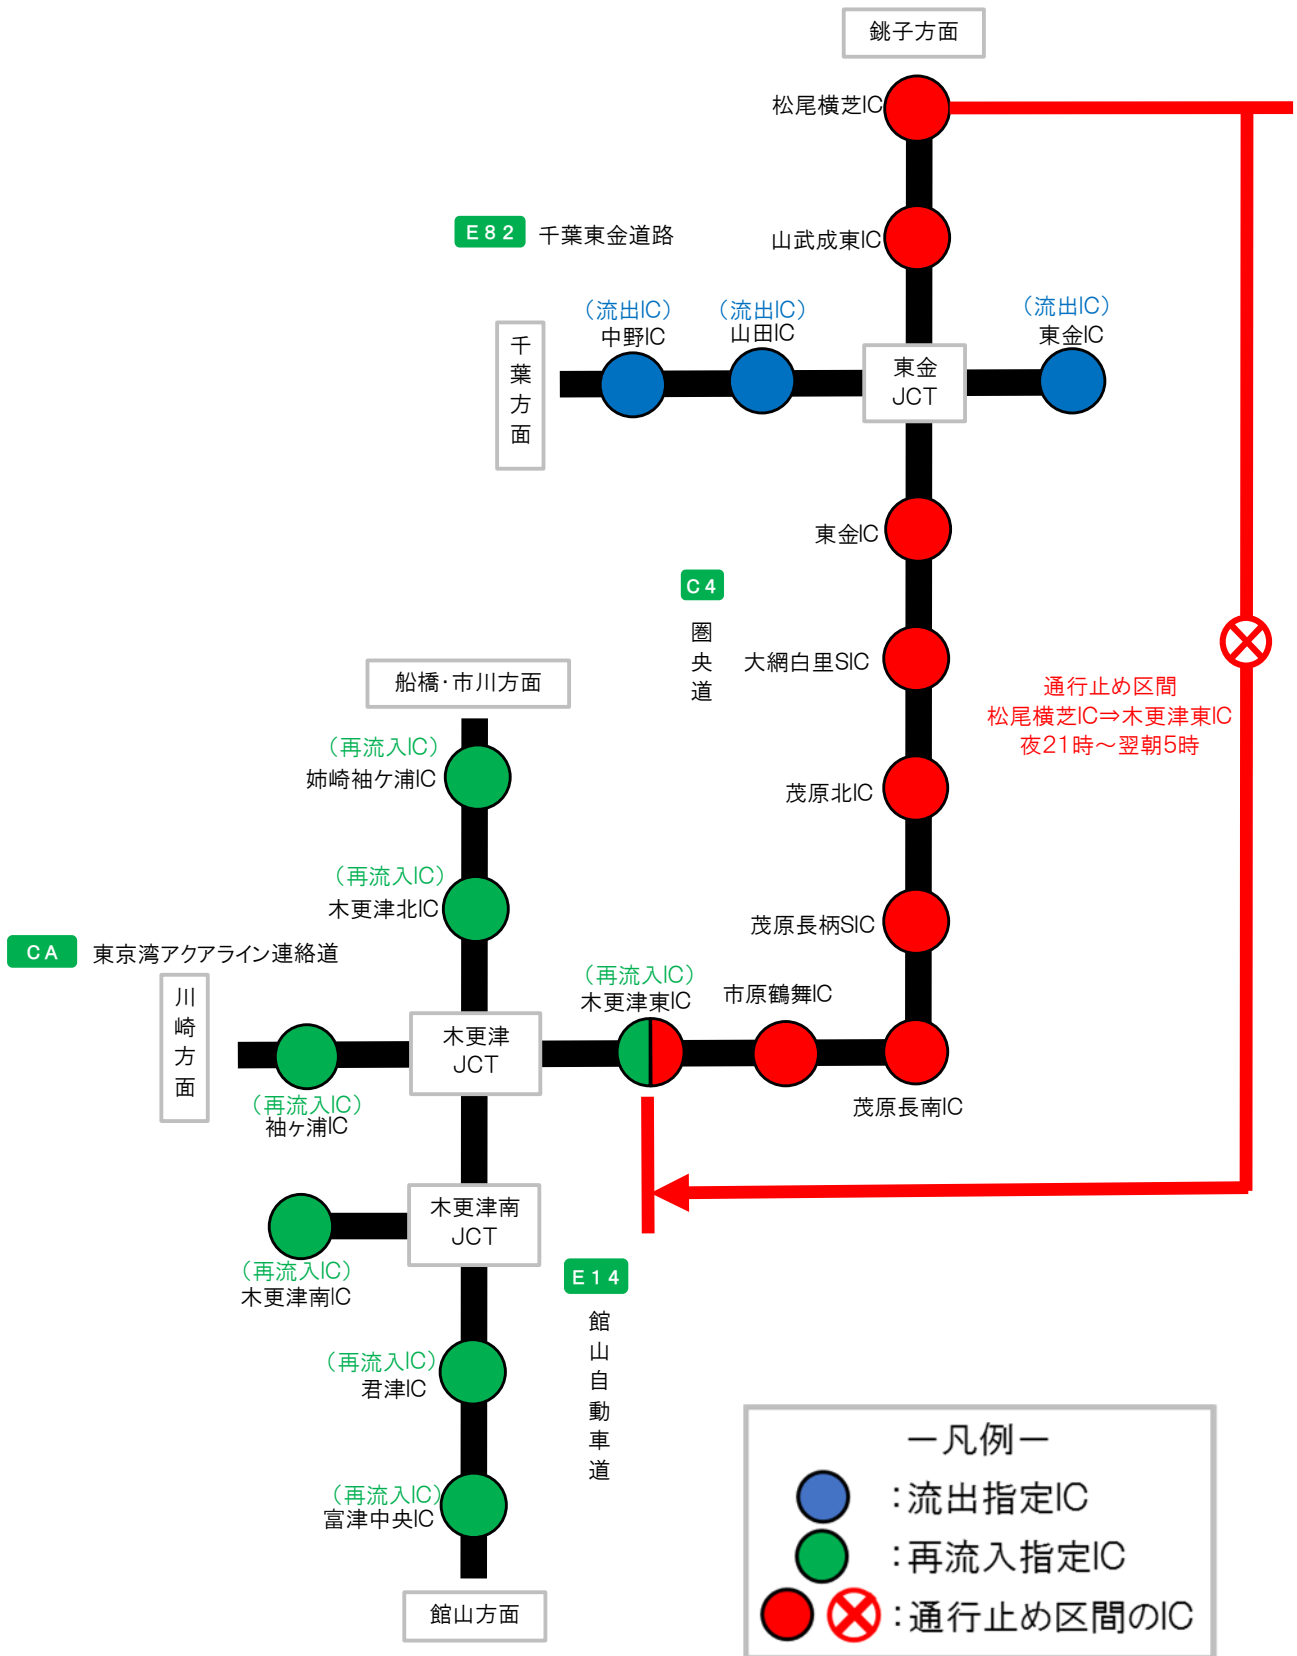

乗継調整のご案内

(1) 圏央道 木更津東IC→松尾横芝IC(内回り)通行止めの場合

(2) 圏央道 松尾横芝IC→木更津東IC(外回り)が通行止めの場合

(3) 圏央道 市原鶴舞IC→松尾横芝IC(内回り)通行止めの場合

(4) 圏央道 松尾横芝IC→市原鶴舞IC(外回り)が通行止めの場合