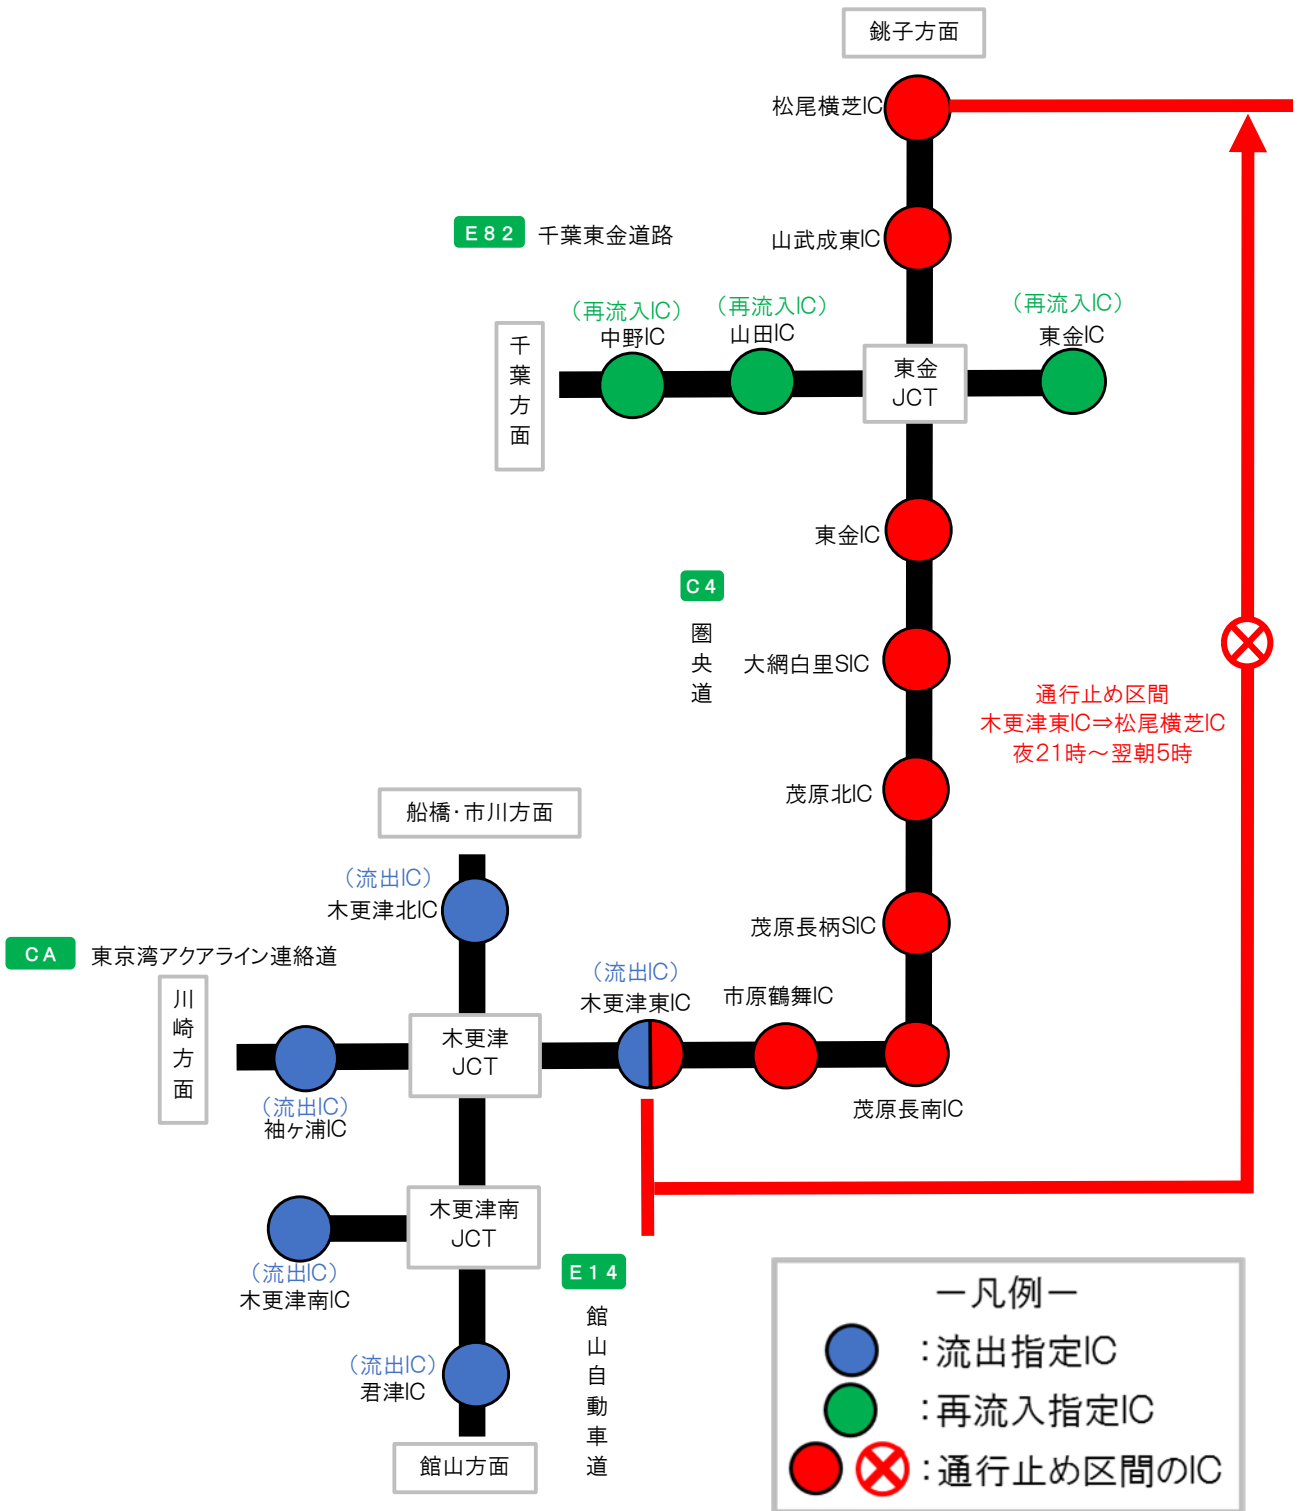

乗継調整のご案内

(1) 圏央道 木更津東IC→松尾横芝IC(内回り)通行止めの場合

(2) 圏央道 松尾横芝IC→木更津東IC(外回り)が通行止めの場合

(3) 圏央道 市原鶴舞IC→松尾横芝IC(内回り)通行止めの場合

(4) 圏央道 松尾横芝IC→市原鶴舞IC(外回り)が通行止めの場合