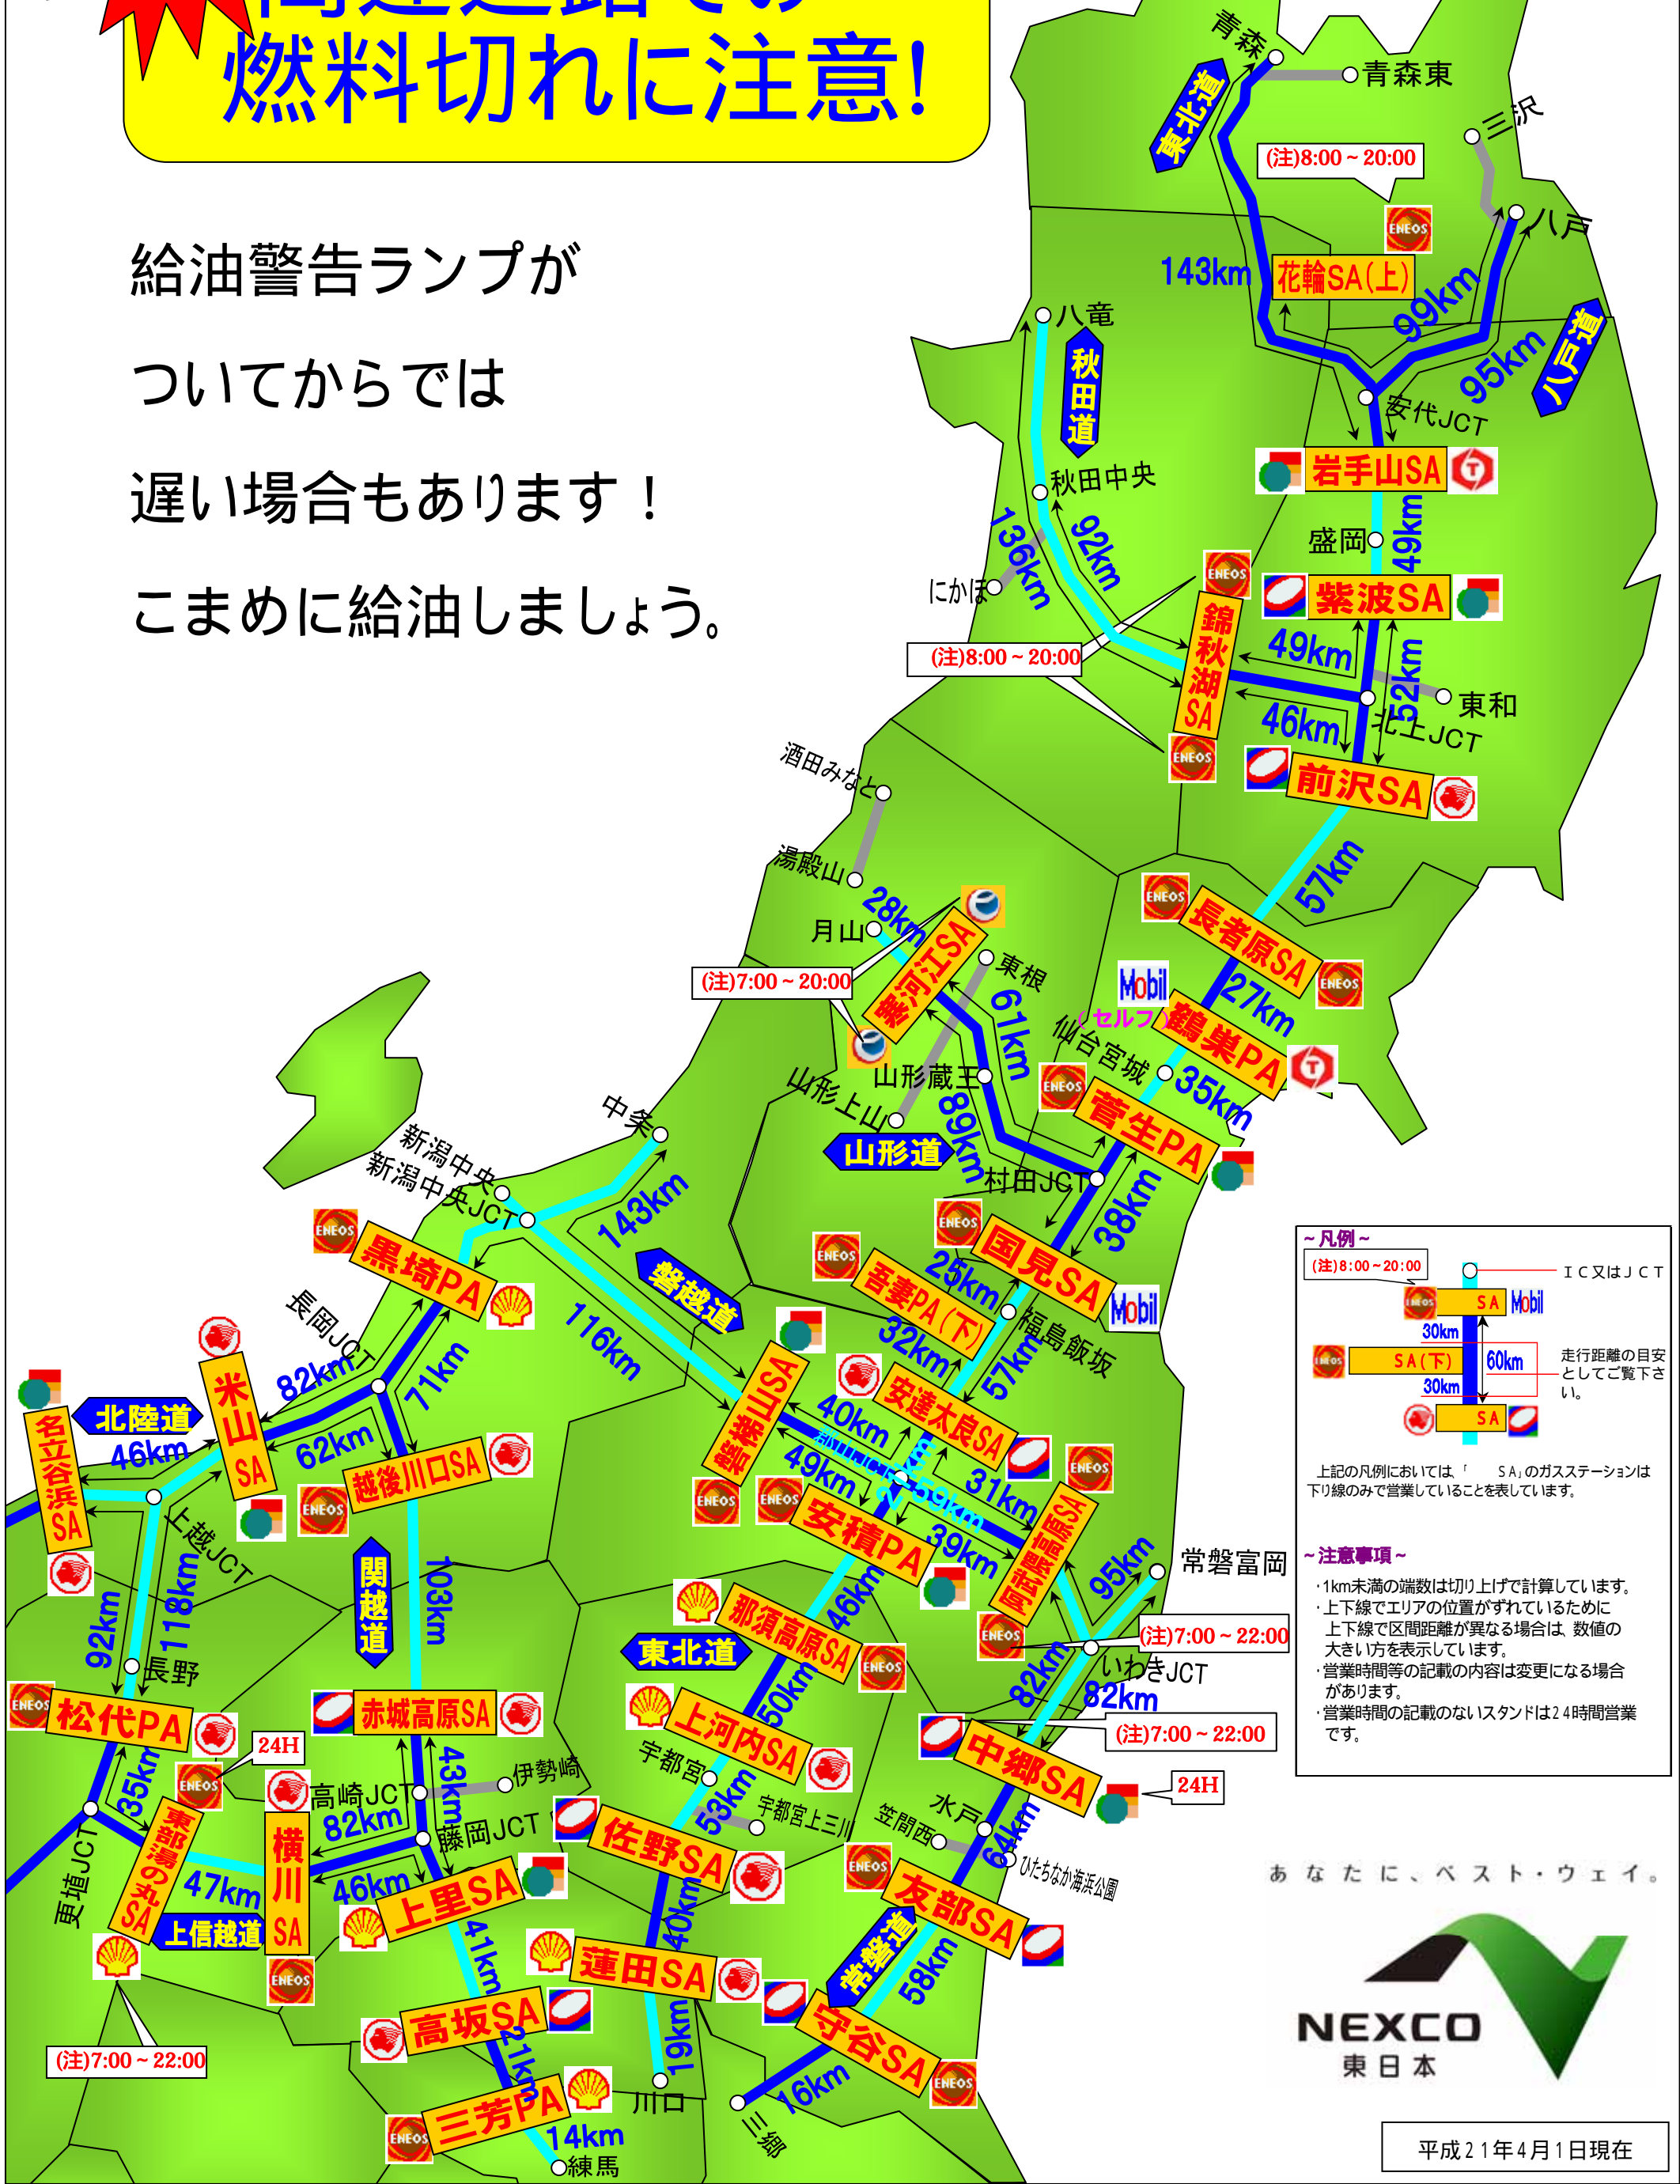

危! 高速道路での燃料切れに注意!

給油警告ランプが
ついてからでは
遅い場合もあります!
こまめに給油しましょう。

~凡例~
(注)8:00~20:00 I C又はJ C T

走行距離の目安としてご覧下さい。

上記の凡例においては「SA」のガステーションは下り線のみで営業していることを表しています。

~注意事項~

- ・1km未満の端数は切り上げて計算しています。
- ・上下線でエリアの位置がずれているために上下線で区間距離が異なる場合は、数値の大きい方を表示しています。
- ・営業時間等の記載の内容は変更になる場合があります。
- ・営業時間の記載のないスタンドは24時間営業です。

あなたに、ベスト・ウェイ。

平成21年4月1日現在