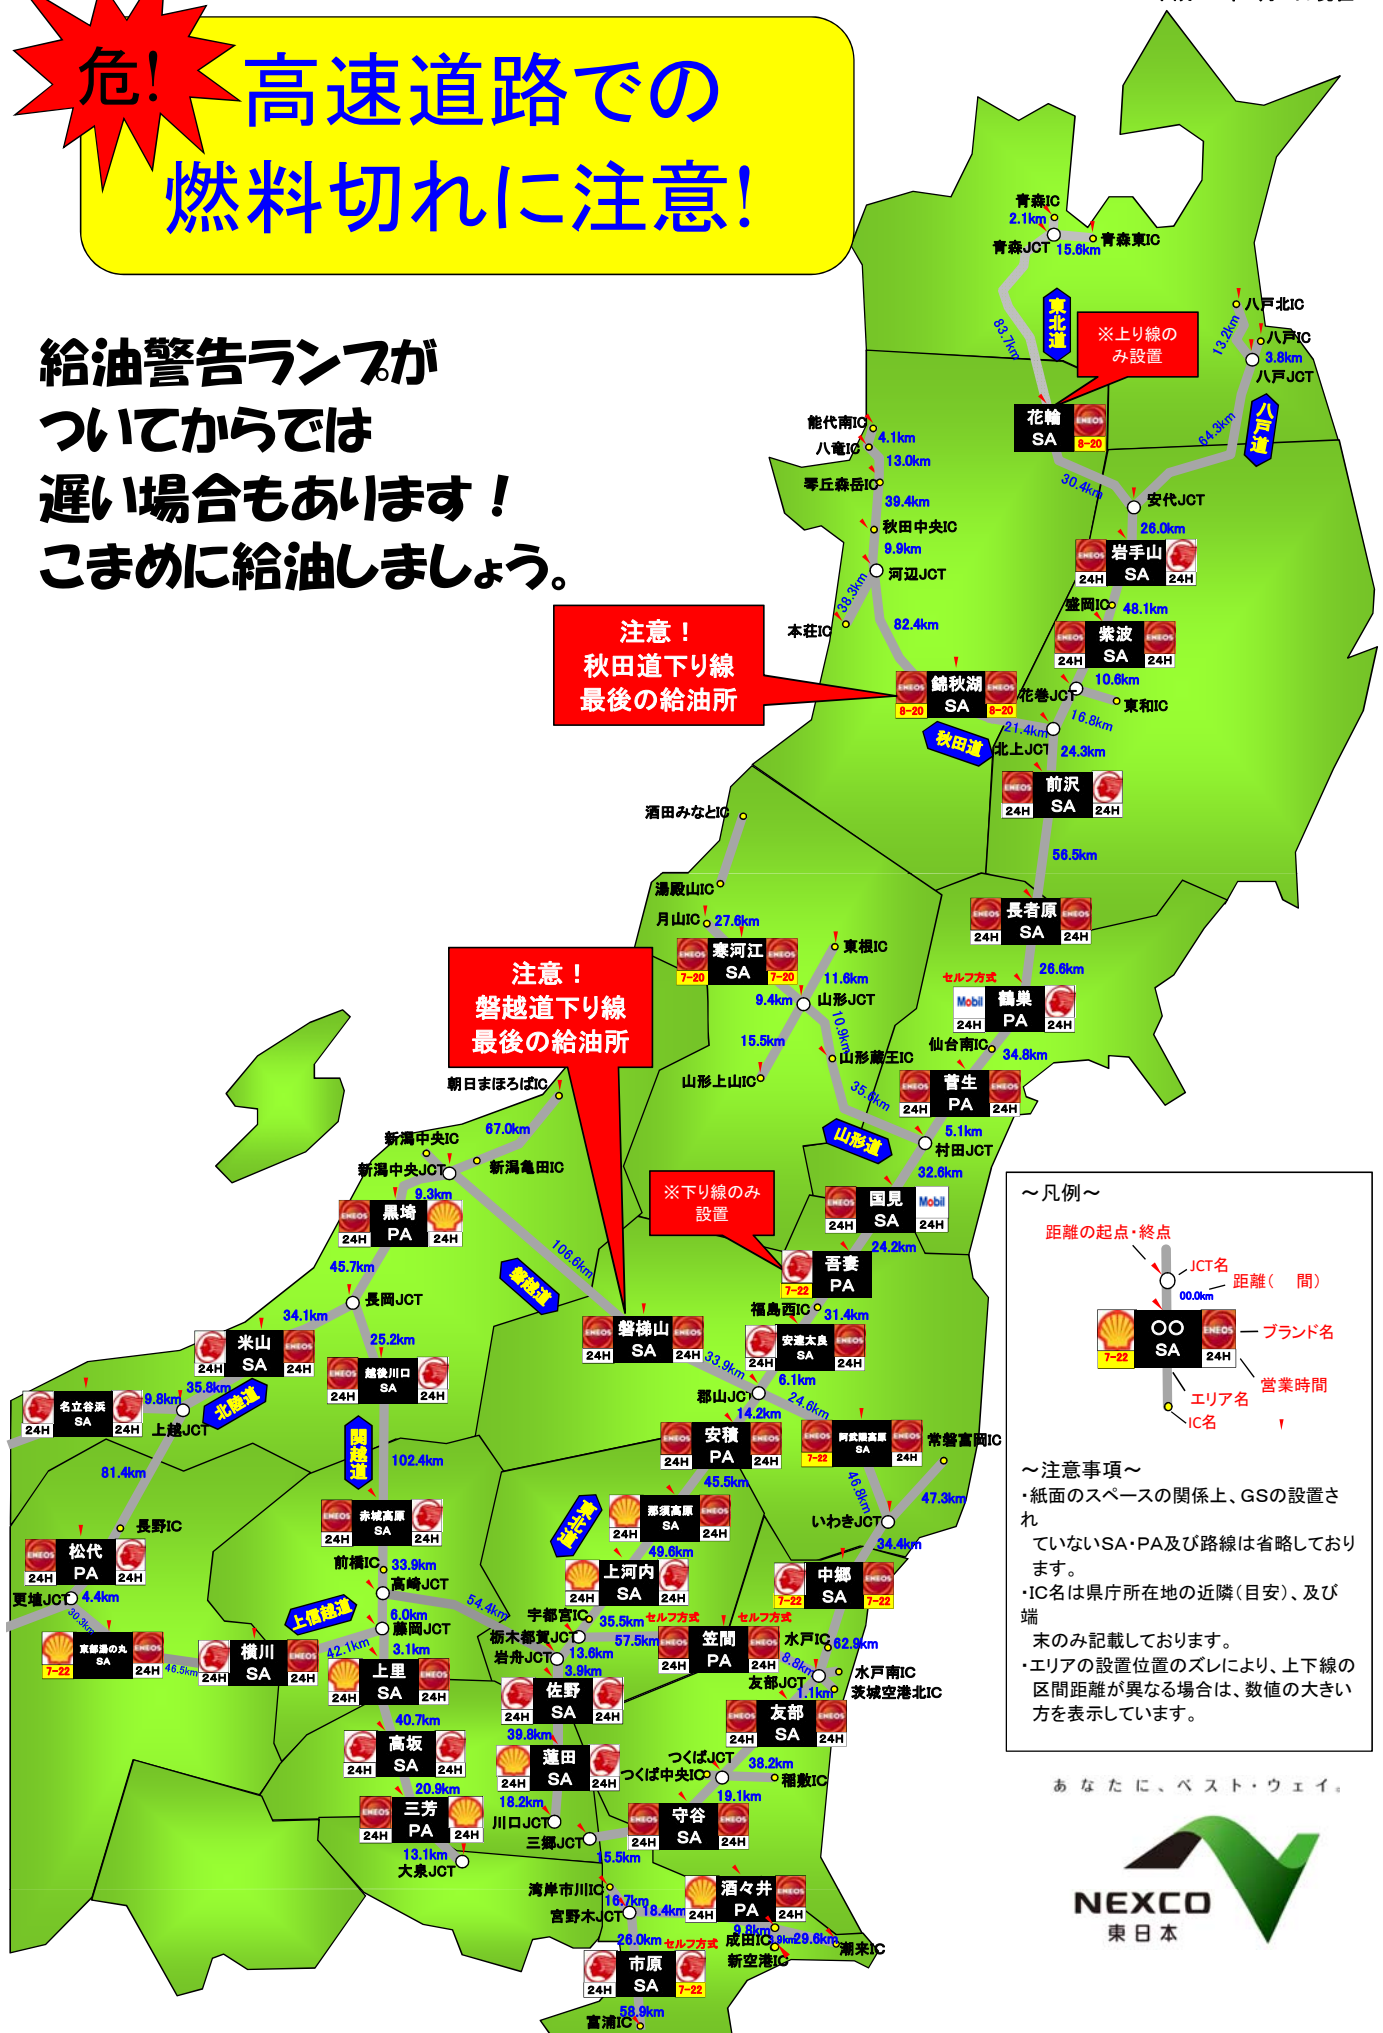

平成25年7月1日現在

**危!** 高速道路での  
燃料切れに注意!

給油警告ランプが  
ついてからでは  
遅い場合もあります!  
こまめに給油しましょう。

あなたに、ベスト・ウェイ。