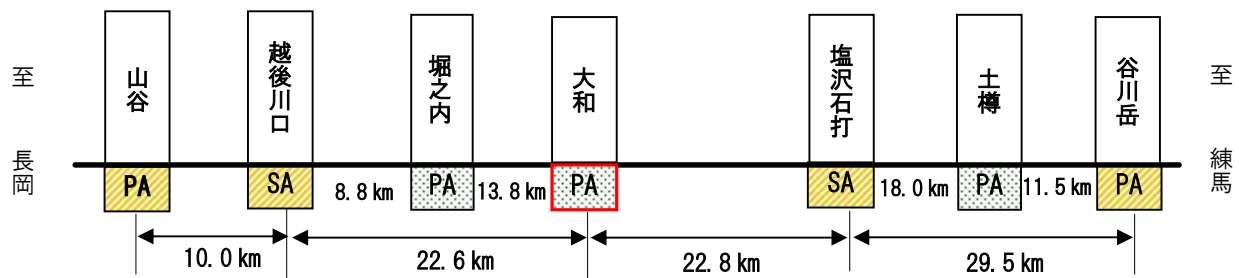

令和2年3月2日
 東日本高速道路株式会社新潟支社
 ネクセリア東日本株式会社新潟支店

E17 関越自動車道 大和PA(下り線)の営業内容変更について

NEXCO東日本新潟支社(新潟市中央区)及びネクセリア東日本新潟支店(新潟市中央区)は、令和2年3月31日をもって、E17 関越自動車道 大和^{やまと}パーキングエリア(PA)(下り線)フードコート・ショッピングコーナーの営業を終了し、自動販売機コーナーのみを営業します。

フードコート・ショッピングコーナーにつきましては、長い間、ご愛顧いただきまして、誠にありがとうございました。

記

- 場 所 関越自動車道 大和PA(下り線) (新潟県南魚沼市^{にいがたけんみなみうおぬましみようがさわ}茗荷沢1542-3)
- 営業変更内容
 - ・フードコート・ショッピングコーナーの営業は、令和2年3月31日(火) 19:00をもって終了します。
 - ・自動販売機コーナー(24時間営業)、トイレ、スマートインターチェンジは引き続きご利用いただけます。
 ※なお、お食事、お買い物は、下記のサービスエリア(SA)・PAがご利用いただけます。

<参考:関越自動車道 下り線 SA/PA位置図> (※令和2年3月31日(火)19:00以降)

※営業内容、営業時間等の詳細は「ドラぷら(<https://www.driveplaza.com/sapa/>)」(下記QRコード)をご覧ください。

SA/PA 凡例

- : フードコート・ショッピングコーナーのある SA/PA
- : 自動販売機のための SA/PA

- お客さま窓口 NEXCO東日本お客さまセンター(24時間オペレーターが対応します。)
 0570-024-024
 または 令和2年3月まで 03-5338-7524
 令和2年4月以降は 03-5308-2424