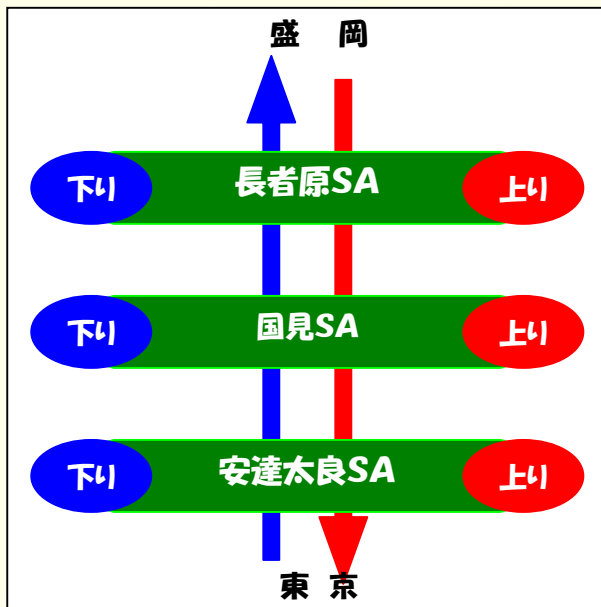

東北自動車道

エンタ PARKING

サービスエリアへようこそ

スタンプラリー開催中

8月1日～8月31日

開催時間 10時～17時まで

〈ぬりえ付スタンプブックは、
インフォメーションにて配布いたします。〉

スタンプのおいてあるサービスエリア

スタンプは、各インフォメーションにおいてあります。

キティちゃんやミミイちゃん、
パパ、ママのスタンプがあるよ。

どれがおいてあるかはおたのしみ♪

さらに

スタンプを4つ集めてくれた
お友だちには、プチプレゼントを
差し上げます。

引換場所：左記の各SA

引換期間 8月1日～8月31日

引換受付時間：10時～17時まで

よい子だけにおしえてあげよう。

前沢SAの上り線にもスタンプが

あるらしいよ！

19日・20日に仙台の勾当台公園で行われる

「ハイウェイコミュニケーションin東北」

SA・PAコーナーでもOKだよ！

※スタンプブック・プチプレゼントには数に限りがございますので、なくなり次第終了とさせていただきます。あらかじめご了承ください。