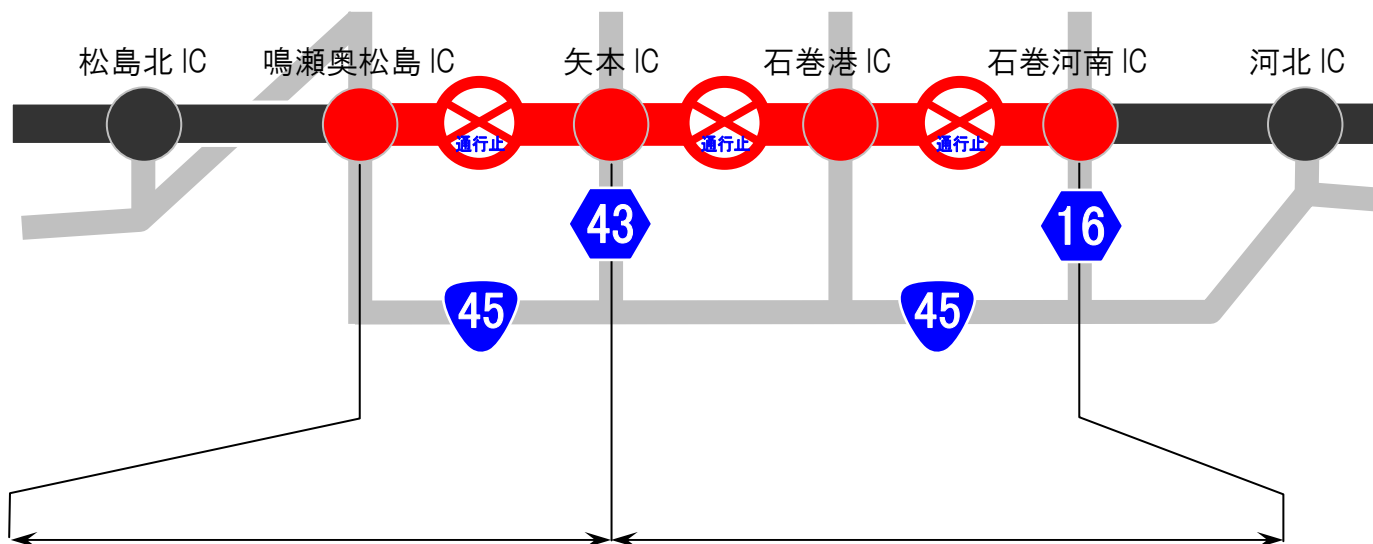

通行止め位置図

◆通行止め区間・日時

鳴瀬奥松島 IC～矢本 IC 間 上下線
 12月3日(月)～10日(月)≪6夜間≫
 毎夜21時～翌朝6時(土日祝日を除く)
 [予備日:12/11～12/14]

◆通行止め区間・日時

矢本 IC～石巻河南 IC 間 上下線
 11月12日(月)～21日(水)≪8夜間≫
 毎夜21時～翌朝6時(土日祝日を除く)
 [予備日:11/22～11/29]

迂回路経路図

迂回路経路図