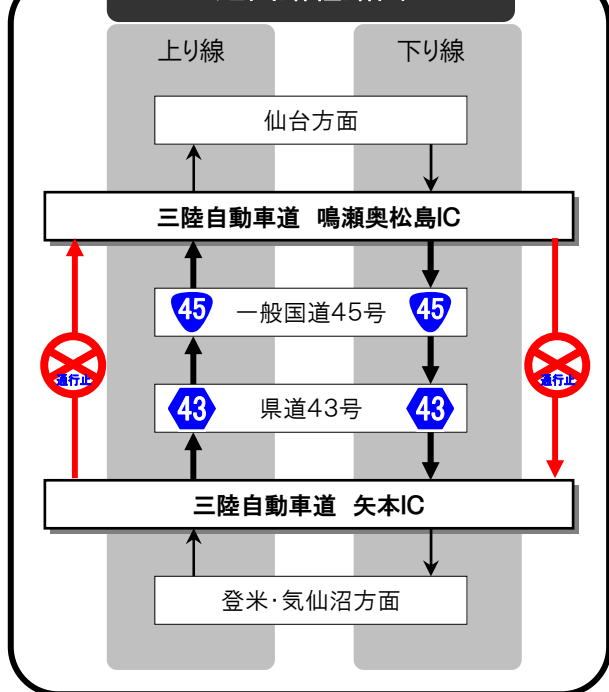

通行止め位置図

◆通行止め区間・日時

鳴瀬奥松島 IC～矢本 IC 間 上下線
 12月3日(月)～10日(月)≪6夜間≫
 毎夜21時～翌朝6時(土日祝日を除く)
 [予備日:12/11～12/14]

◆通行止め区間・日時

矢本 IC～石巻河南 IC 間 上下線
 11月12日(月)～21日(水)≪8夜間≫
 毎夜21時～翌朝6時(土日祝日を除く)
 [予備日:11/22～11/29]

迂回路経路図

迂回路経路図