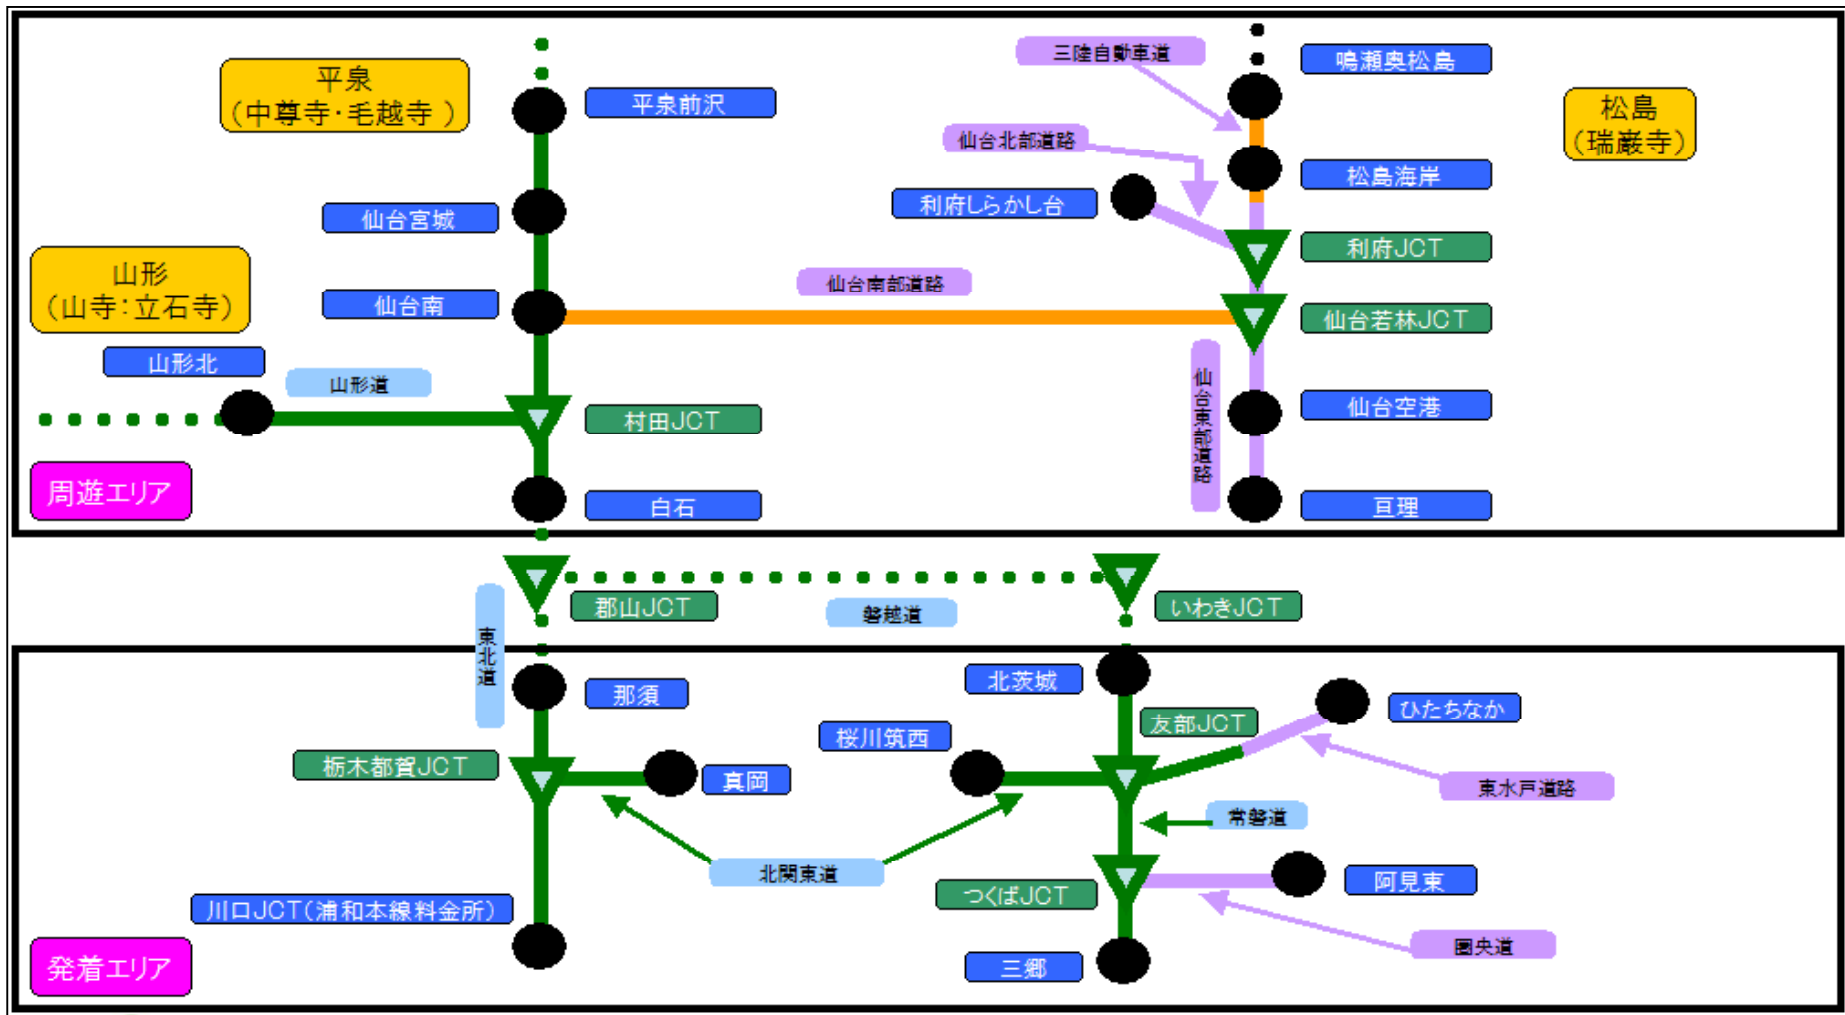

仙台・宮城 遊遊フリーパス

周遊エリア内は申込みの期間内であれば乗り放題です。

仙台・宮城 遊遊フリーパス 首都圏発着型

発着エリア(首都圏) ~ 周遊エリア内への往復 + 周遊エリア内乗り放題