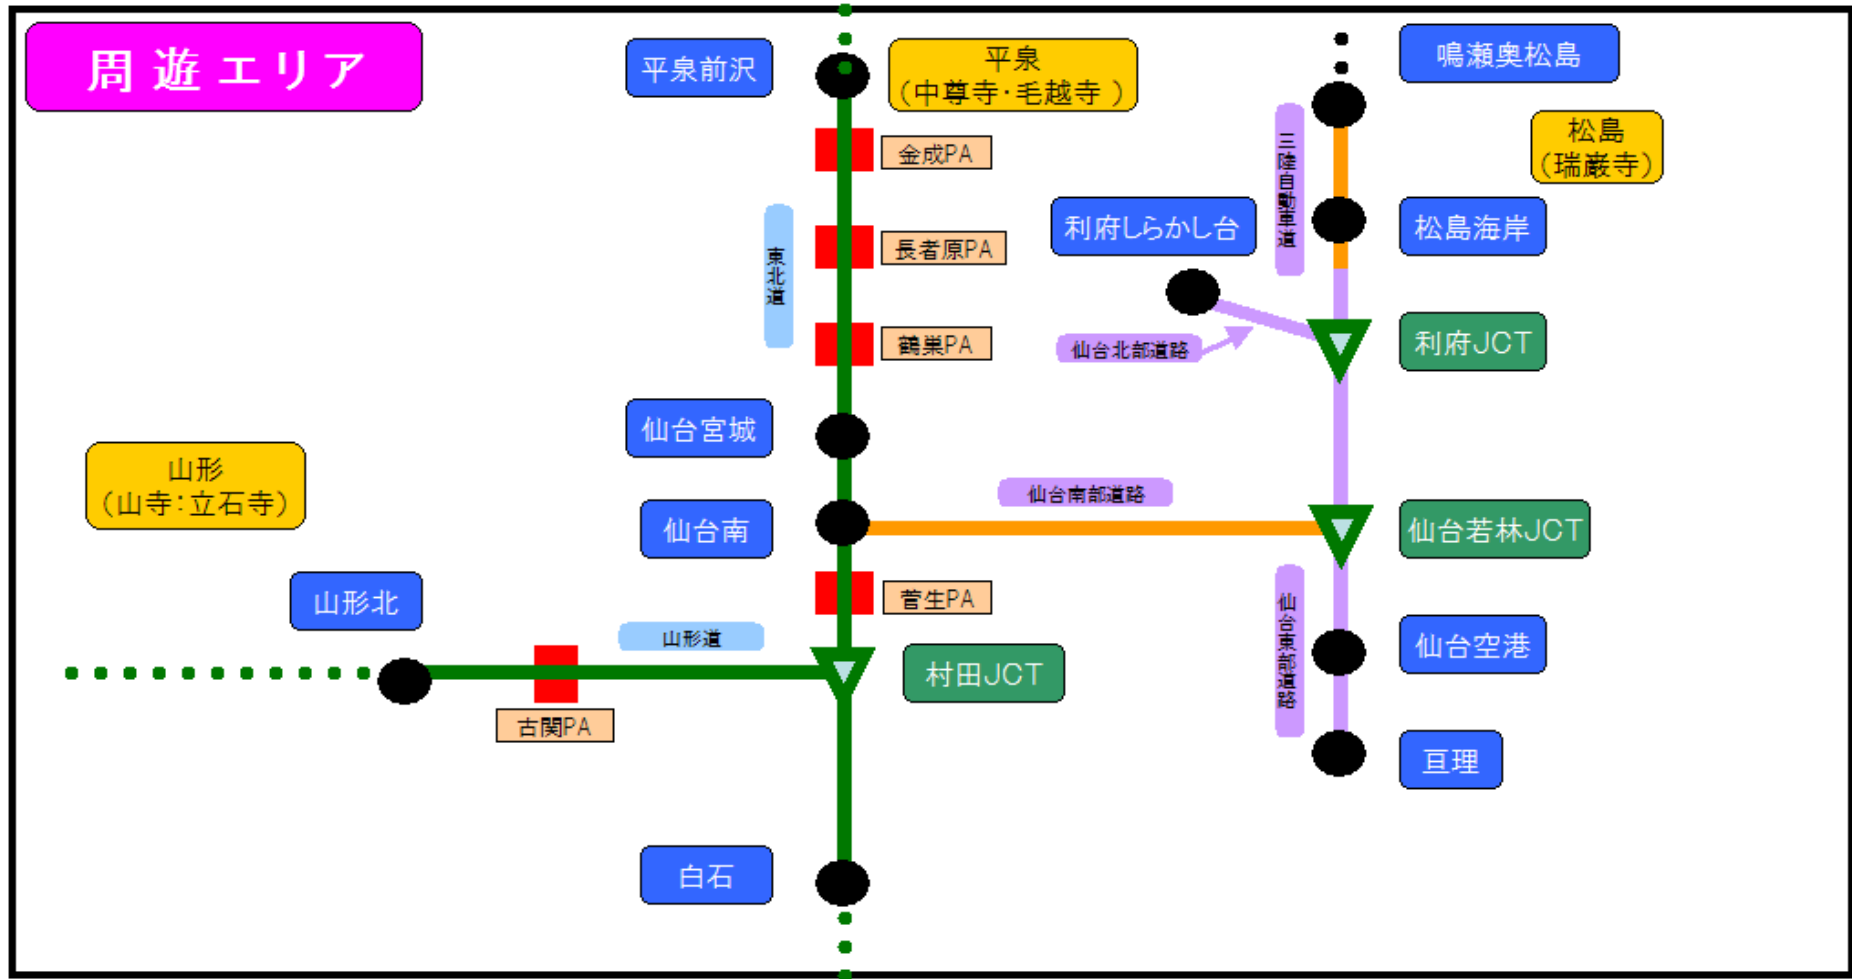

仙台・宮城 遊遊フリーパス

周遊エリア内は申込みの期間内であれば乗り放題です。

仙台・宮城 遊遊フリーパス 首都圏発着型

発着エリア(首都圏) ~ 周遊エリア内への往復 + 周遊エリア内乗り放題