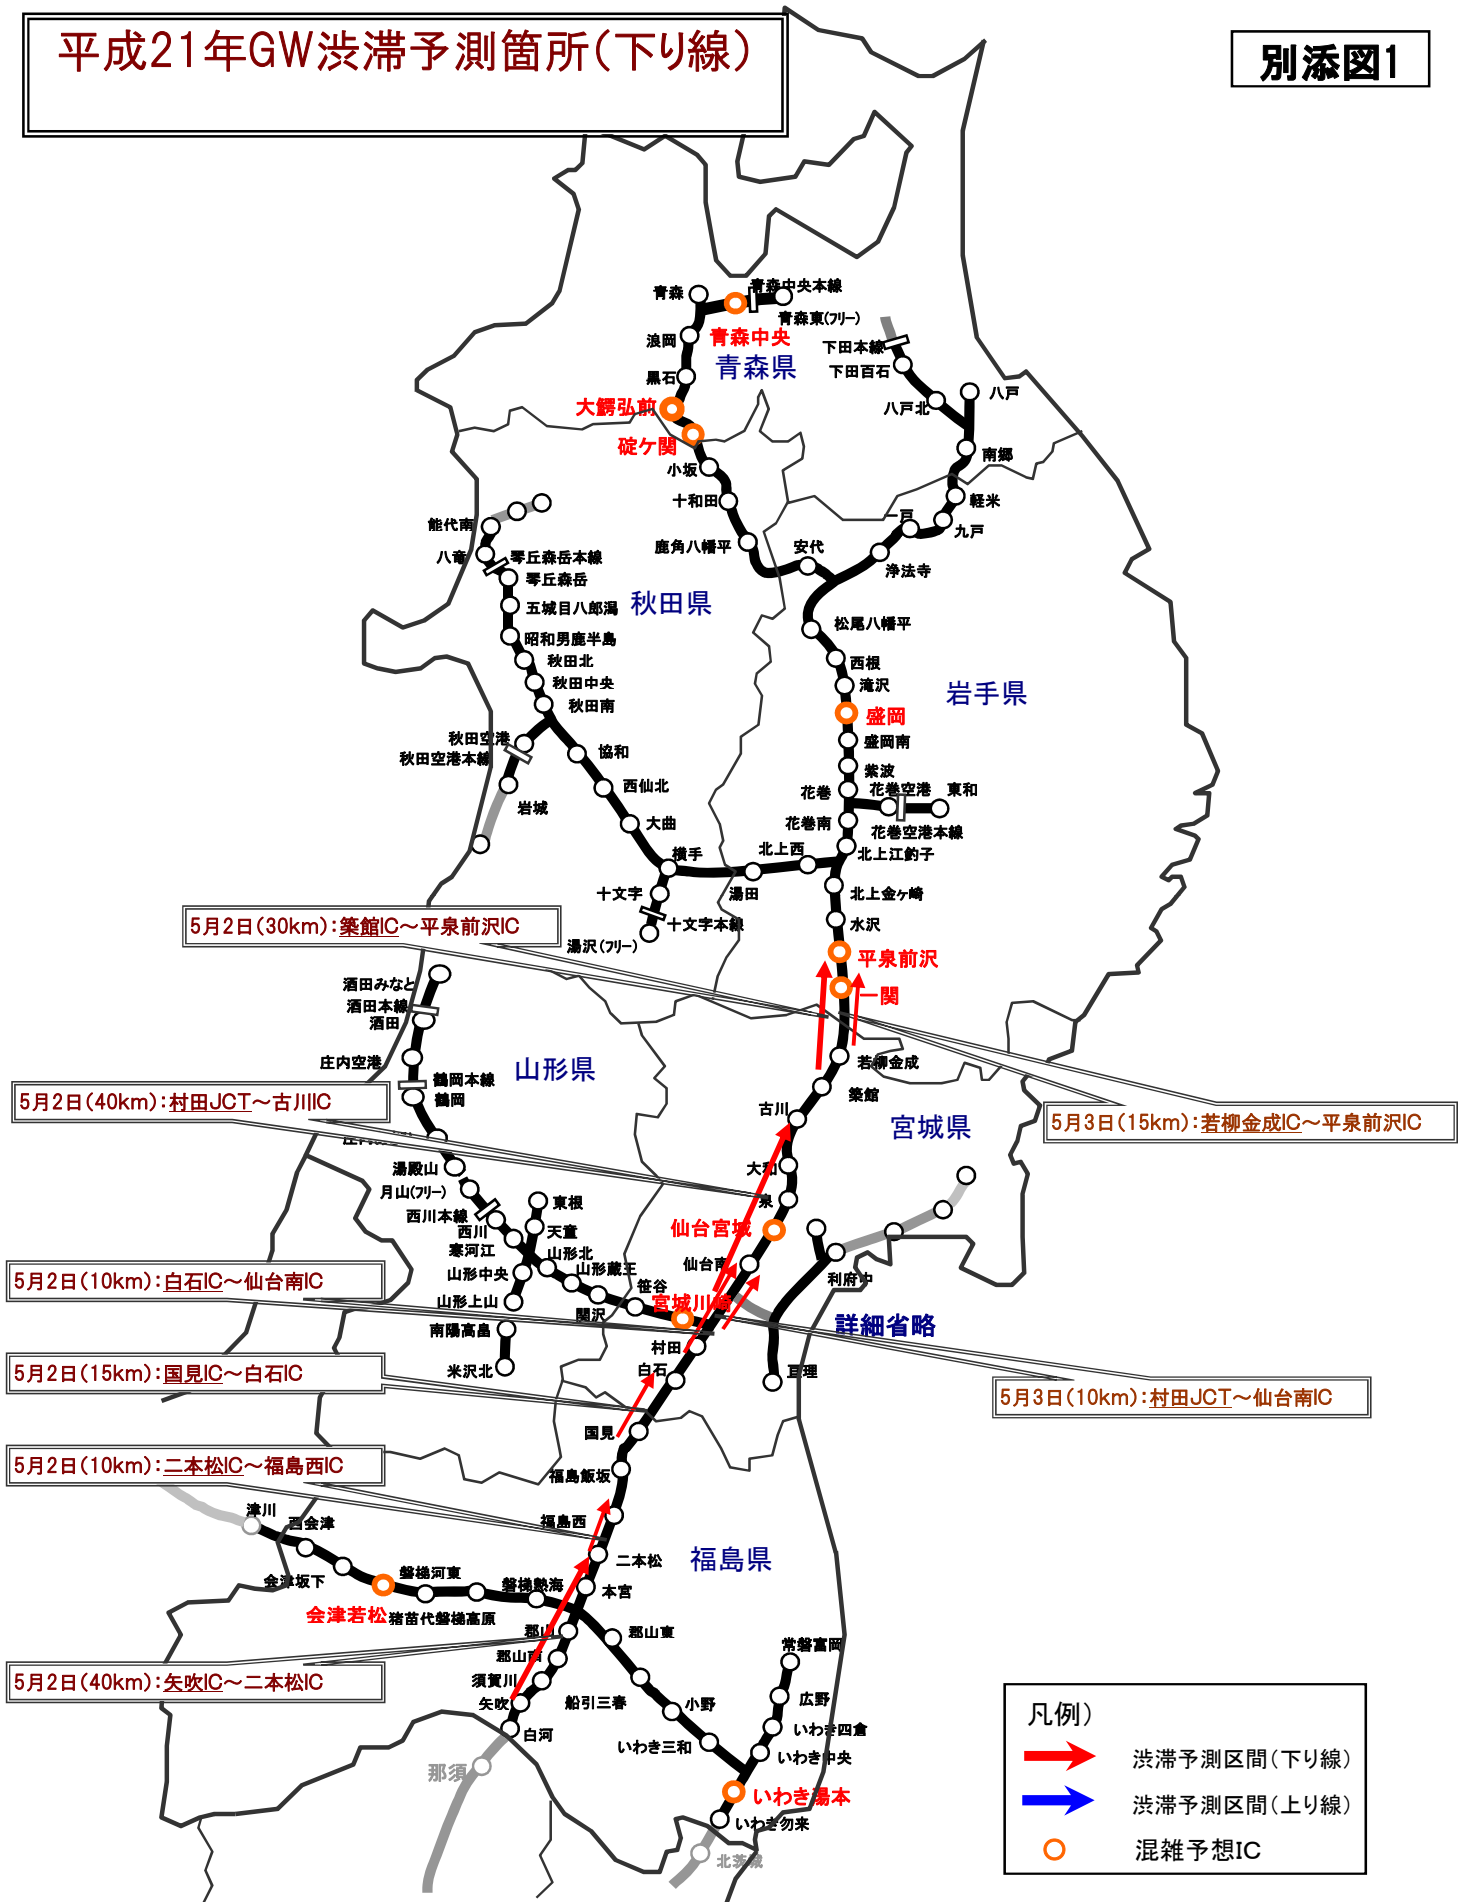

平成21年GW渋滞予測箇所(下り線)

別添図1

平成21年GW渋滞予測箇所(上り線)

別添図2