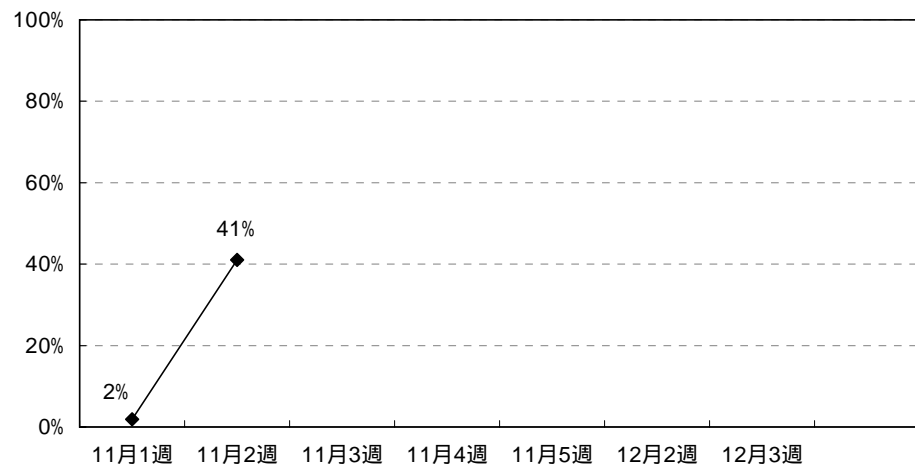

東北道 仙台宮城IC

山形道 山形北IC

山形道 櫛引PA

東北道 福島飯坂IC

東北道 郡山IC

磐越道 会津若松IC

常磐道 いわき中央IC

東北支社全体