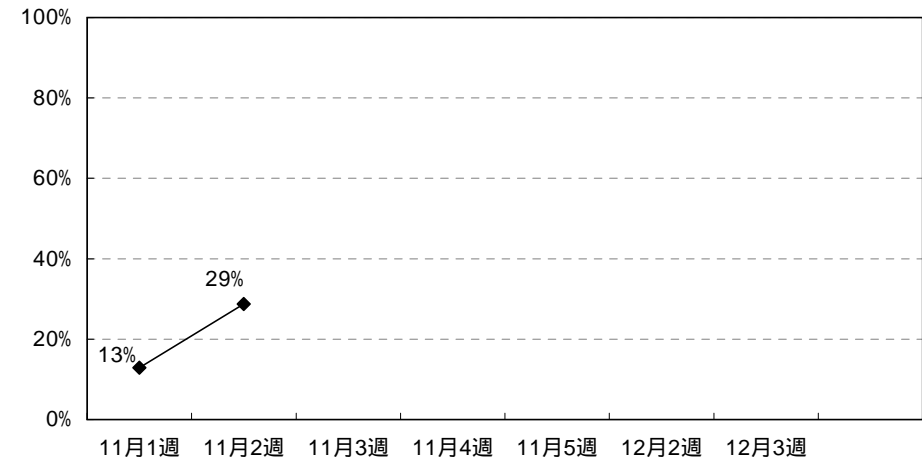

東北道 仙台宮城IC

山形道 山形北IC

山形道 櫛引PA

東北道 福島飯坂IC

東北道 郡山IC

磐越道 会津若松IC

常磐道 いわき中央IC

東北支社全体