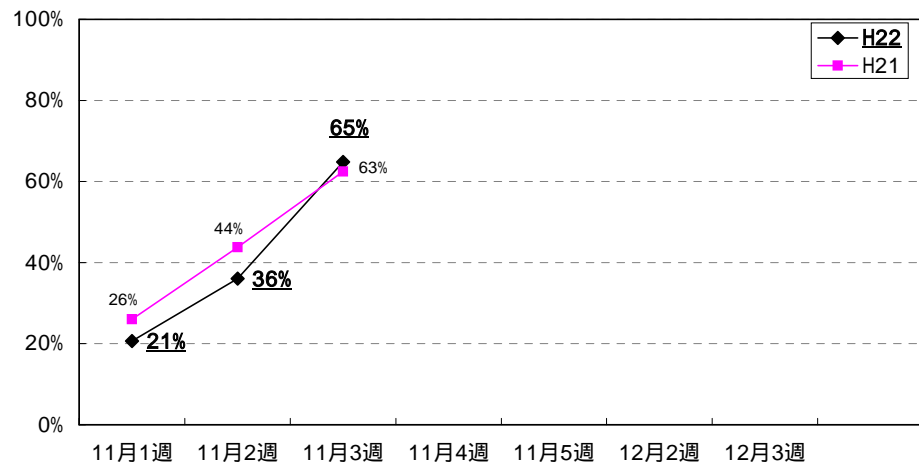

東北道 青森IC

八戸道 八戸IC

東北道 十和田IC

秋田道 秋田南IC

秋田道 横手IC

東北道 盛岡南IC

東北道 北上江釣子IC

東北道 古川IC