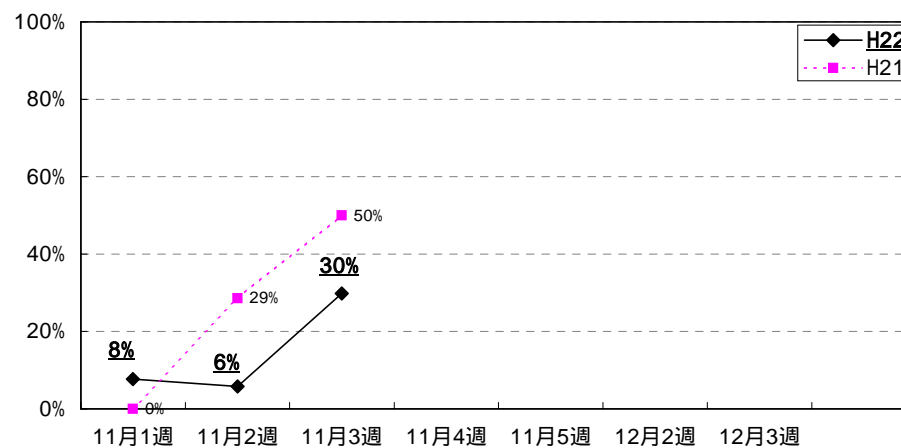

東北道 仙台宮城IC

山形道 山形北IC

山形道 櫛引PA

東北道 福島飯坂IC

東北道 郡山IC

磐越道 会津若松IC

常磐道 いわき中央IC

東北支社全体