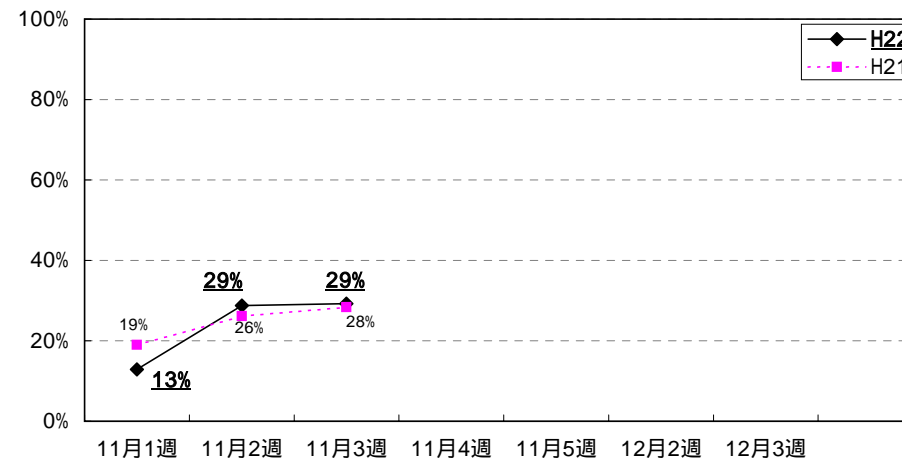

東北道 仙台宮城IC

山形道 山形北IC

山形道 櫛引PA

東北道 福島飯坂IC

東北道 郡山IC

磐越道 会津若松IC

常磐道 いわき中央IC

東北支社全体