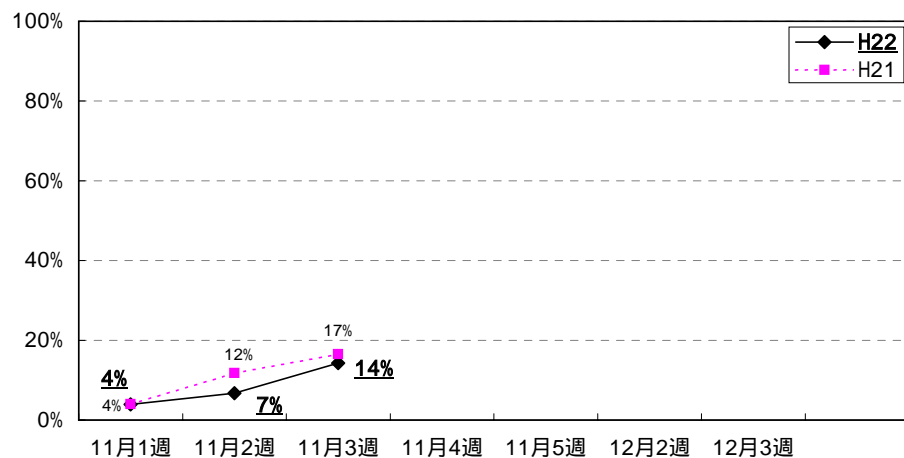

東北道 仙台宮城IC

山形道 山形北IC

山形道 櫛引PA

東北道 福島飯坂IC

東北道 郡山IC

磐越道 会津若松IC

常磐道 いわき中央IC

東北支社全体