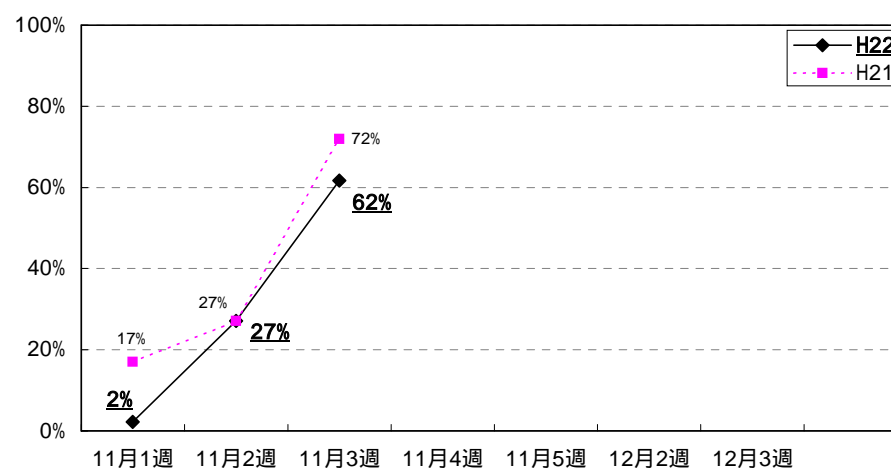

東北道 青森IC

八戸道 八戸IC

東北道 十和田IC

秋田道 秋田南IC

秋田道 横手IC

東北道 盛岡南IC

東北道 北上江釣子IC

東北道 古川IC