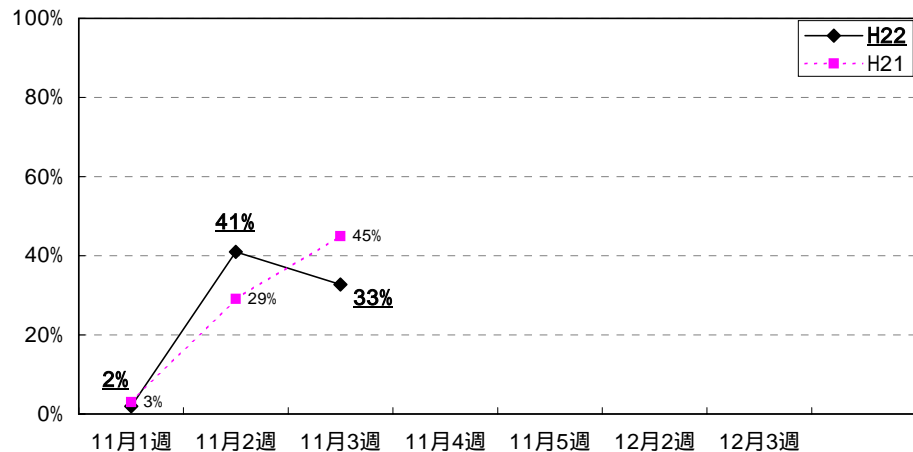

東北道 仙台宮城IC

山形道 山形北IC

山形道 櫛引PA

東北道 福島飯坂IC

東北道 郡山IC

磐越道 会津若松IC

常磐道 いわき中央IC

東北支社全体