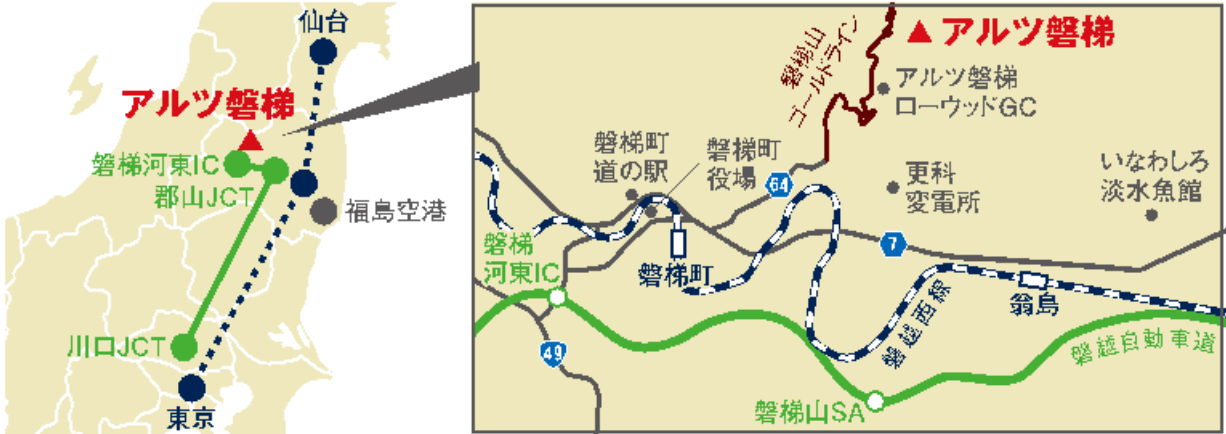

【実施場所案内図】

(磐越自動車道 磐梯河東ICから車で約15分)

(アルツ磐梯スキー場ホームページより)

**《当日受付(集合)場所》**  
 アルツ磐梯スキー場  
 リゾートセンター2F 磐梯食堂前

**【実技講習会会場】**  
 第3駐車場 特設コース