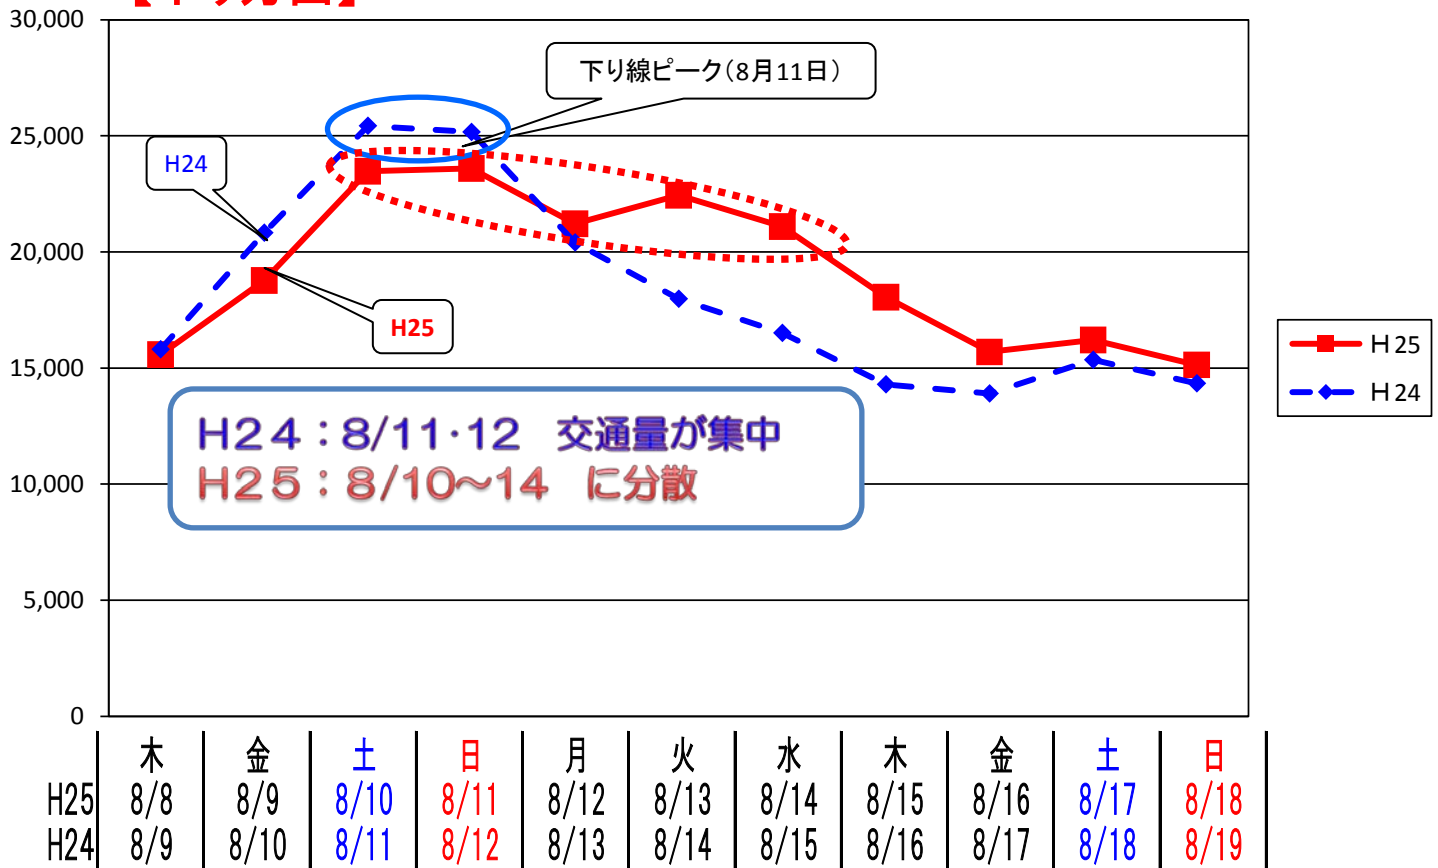

お盆時期 東北支社管内代表7断面日平均交通量

【下り方面】

【上り方面】