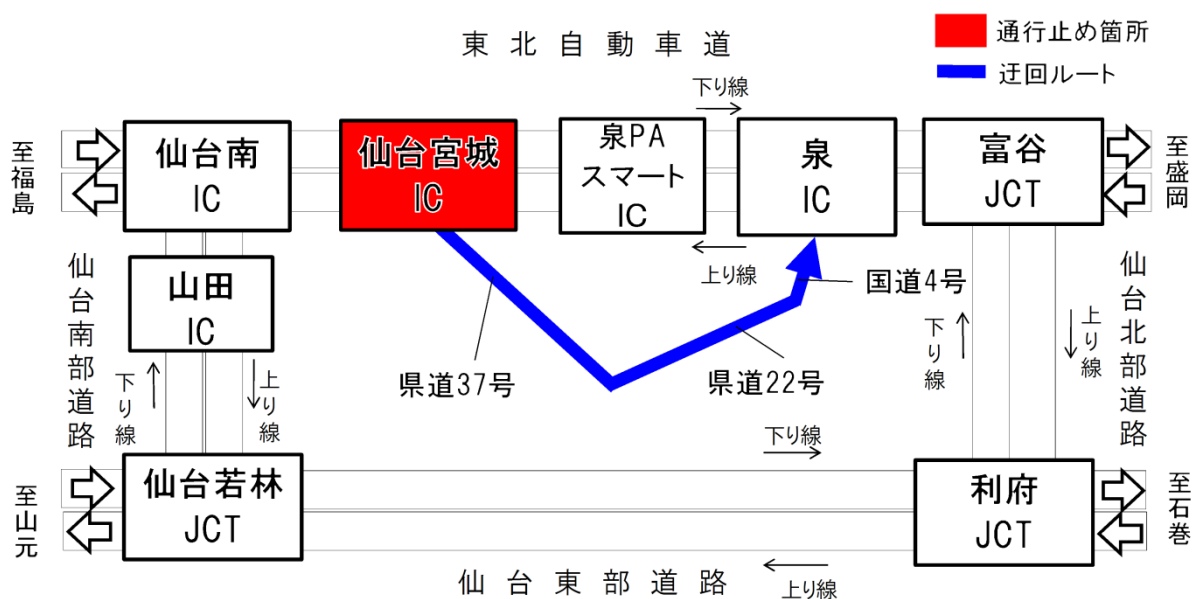

【工事規制イメージ】

※上記規制期間内で、『仙台宮城IC入口(青森方面)夜間通行止め』を実施致します。
 夜間通行止め日:10月28日(月)・11月28日(木) 両日19時~翌7時

【夜間通行止め位置図・迂回路図】

◆夜間通行止め区間・日時

東北道(下り線)仙台宮城IC入口(青森方面)夜間通行止め

平成25年10月28日(月)19時～平成25年10月29日(火)7時

【予備日】平成25年10月29日(火)～平成25年11月1日(金)

平成25年11月28日(木)19時～平成25年11月29日(金)7時

【予備日】平成25年11月29日(金)～平成25年12月4日(水)

夜間通行止めの実施判断は、実施当日の17時に行います。

全体図

迂回路情報

仙台宮城IC → 県道37号 → 県道22号 → 国道4号 → 泉IC (約30分)

拡大図(仙台宮城IC付近)