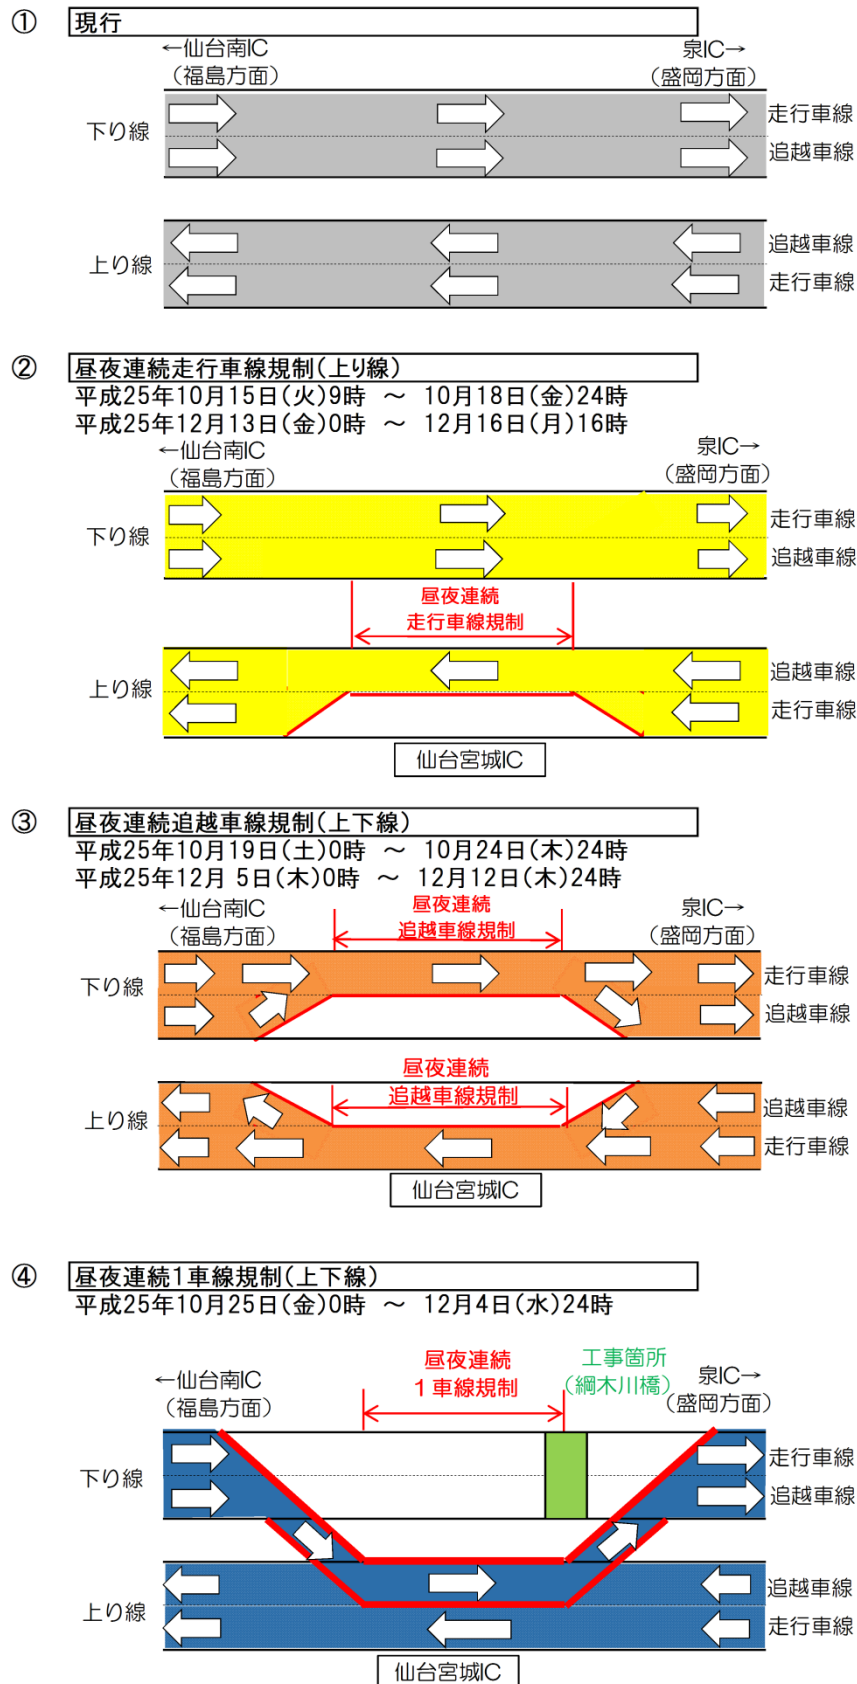

【工事規制イメージ】

※上記規制期間内で、『仙台宮城IC入口(青森方面)夜間通行止め』を実施致します。
 夜間通行止め日:10月28日(月)・11月28日(木) 両日19時~翌7時

【夜間通行止め位置図・迂回路図】

◆夜間通行止め区間・日時

東北道(下り線)仙台宮城IC入口(青森方面)夜間通行止め

平成25年10月28日(月)19時～平成25年10月29日(火)7時

【予備日】平成25年10月29日(火)～平成25年11月1日(金)

平成25年11月28日(木)19時～平成25年11月29日(金)7時

【予備日】平成25年11月29日(金)～平成25年12月4日(水)

夜間通行止めの実施判断は、実施当日の17時に行います。

全体図

迂回路情報

仙台宮城IC → 県道37号 → 県道22号 → 国道4号 → 泉IC (約30分)

拡大図(仙台宮城IC付近)