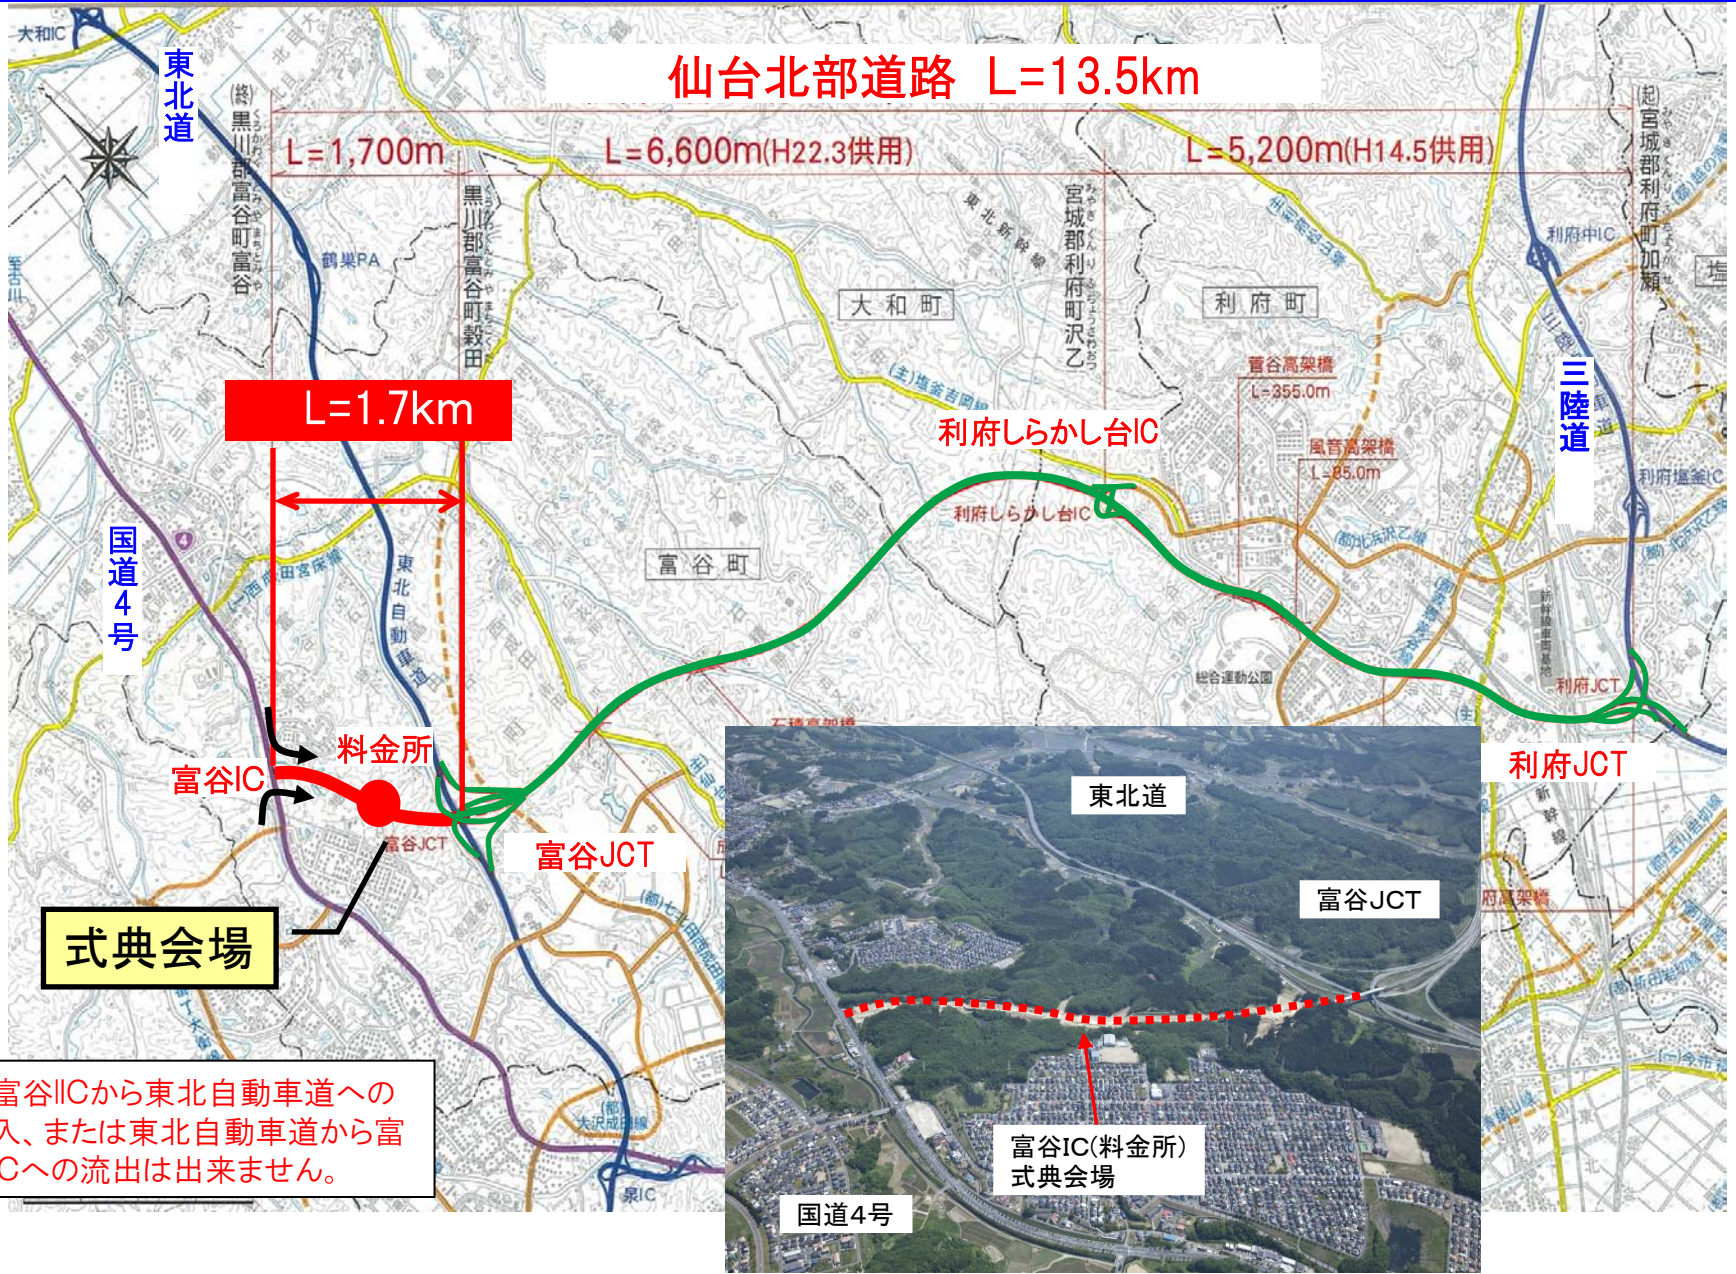

仙台北部道路 全線・富谷IC 平成25年12月22日(日)開通

※富谷ICから東北自動車道への流入、または東北自動車道から富谷ICへの流出は出来ません。