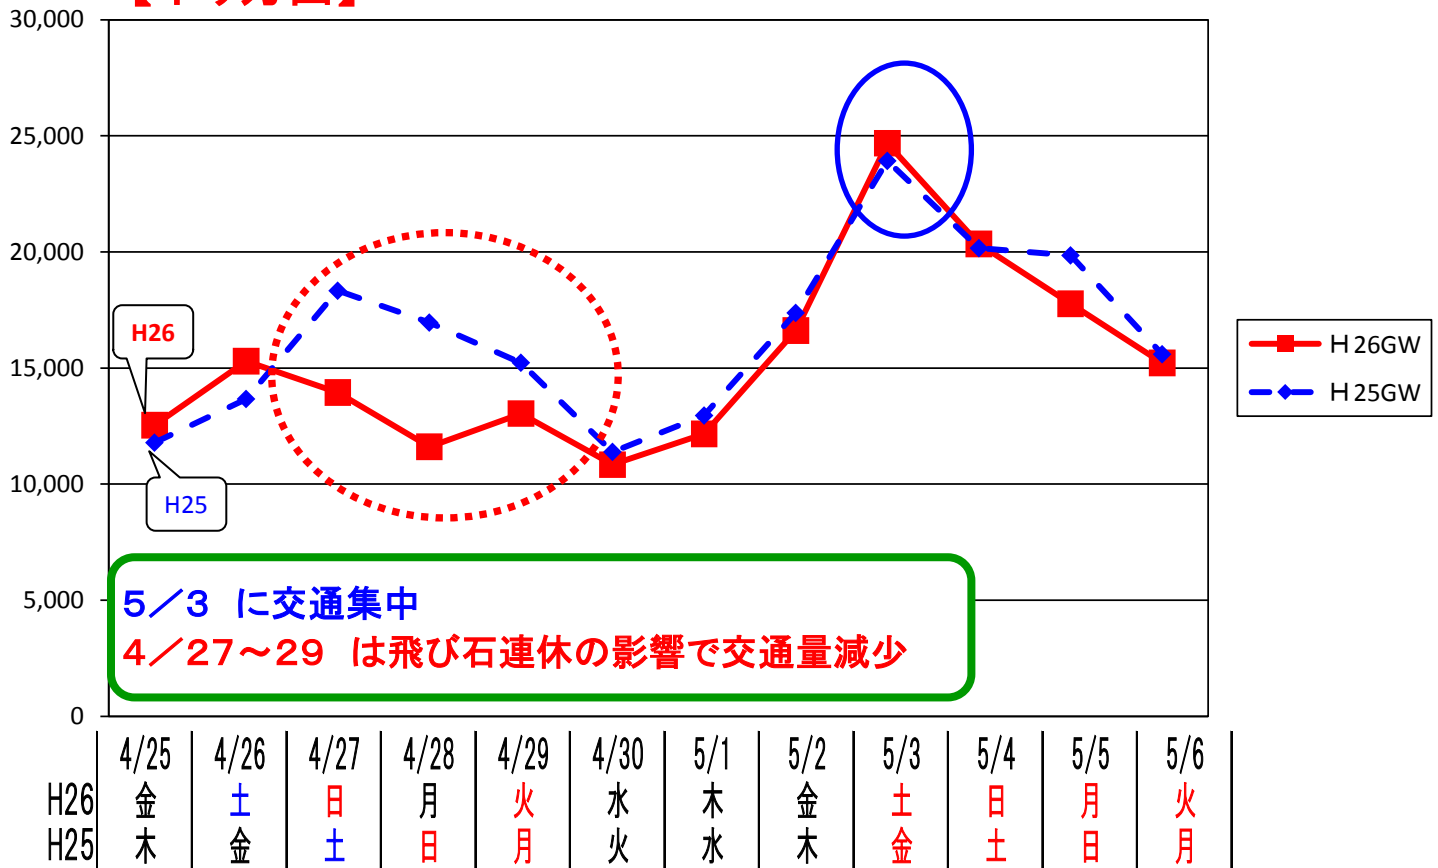

ゴールデンウィーク時期 東北支社管内代表7断面日平均交通量

【下り方面】

【上り方面】