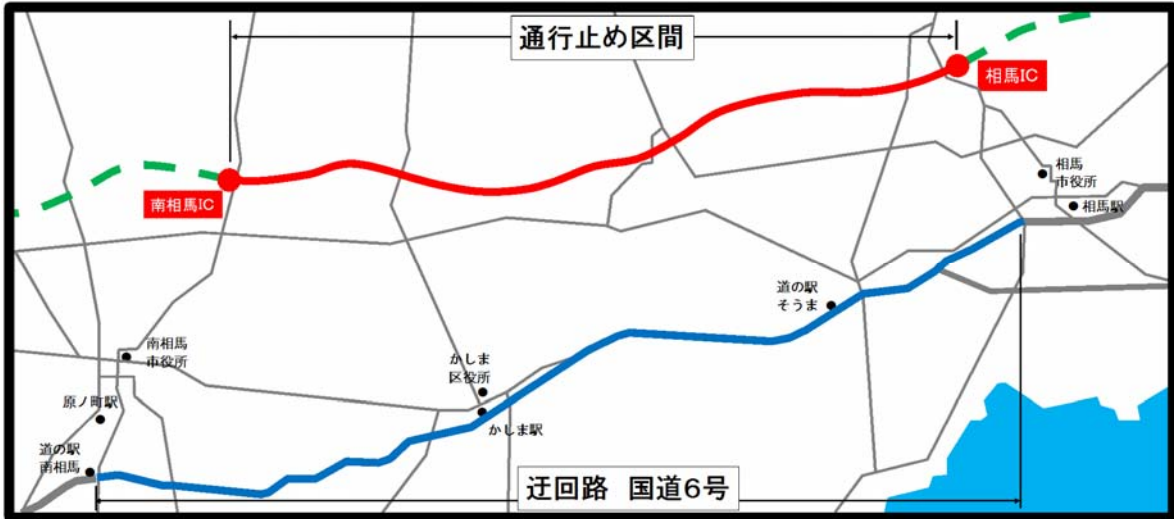

通行止め 位置図及び迂回路図

■通行止め区間・日時
常磐道 南相馬IC～相馬IC間 上下線
10月3日(金)
20時～翌6時
【予備日:10月4日(土)、10月5日(日)】