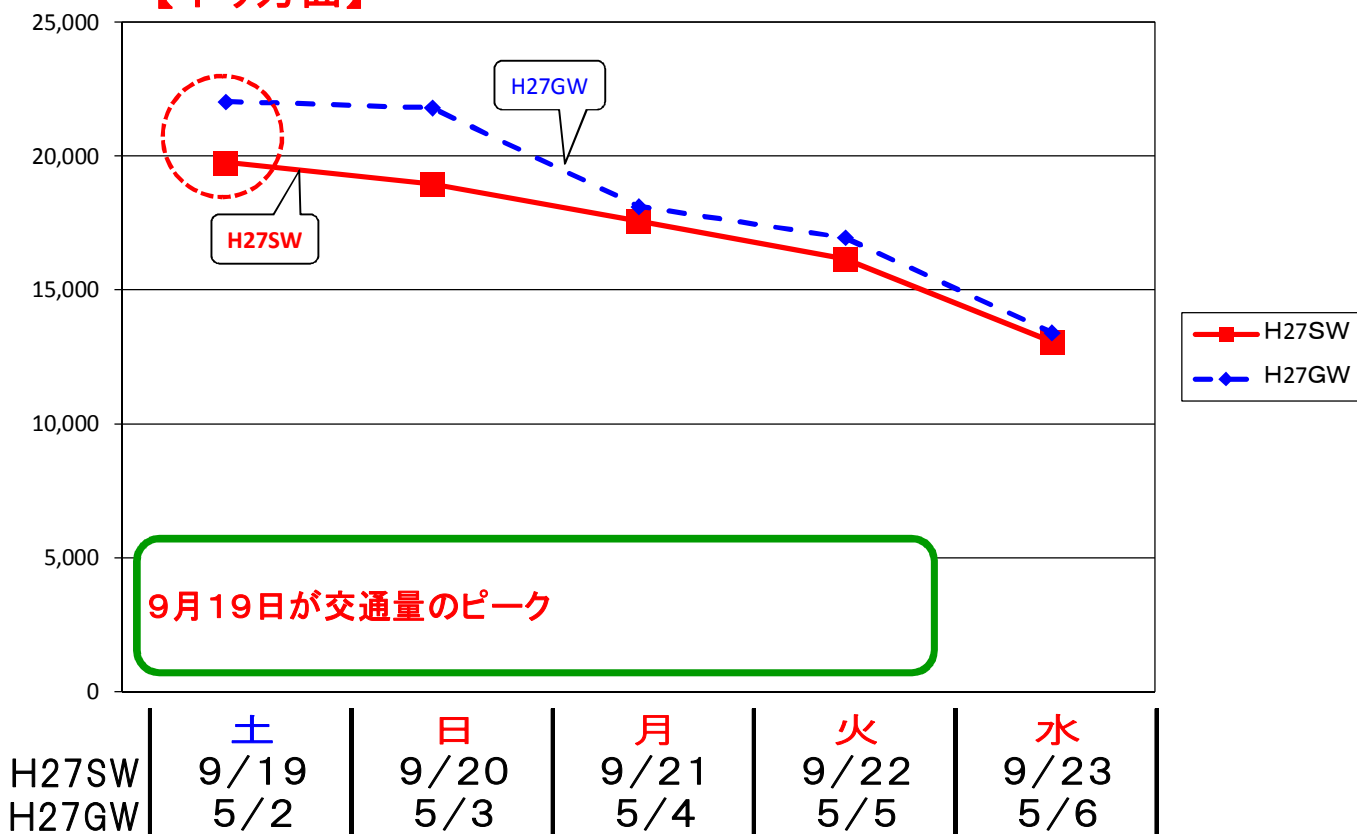

シルバーウィーク 東北支社管内代表7断面日平均交通量

【下り方面】

【上り方面】