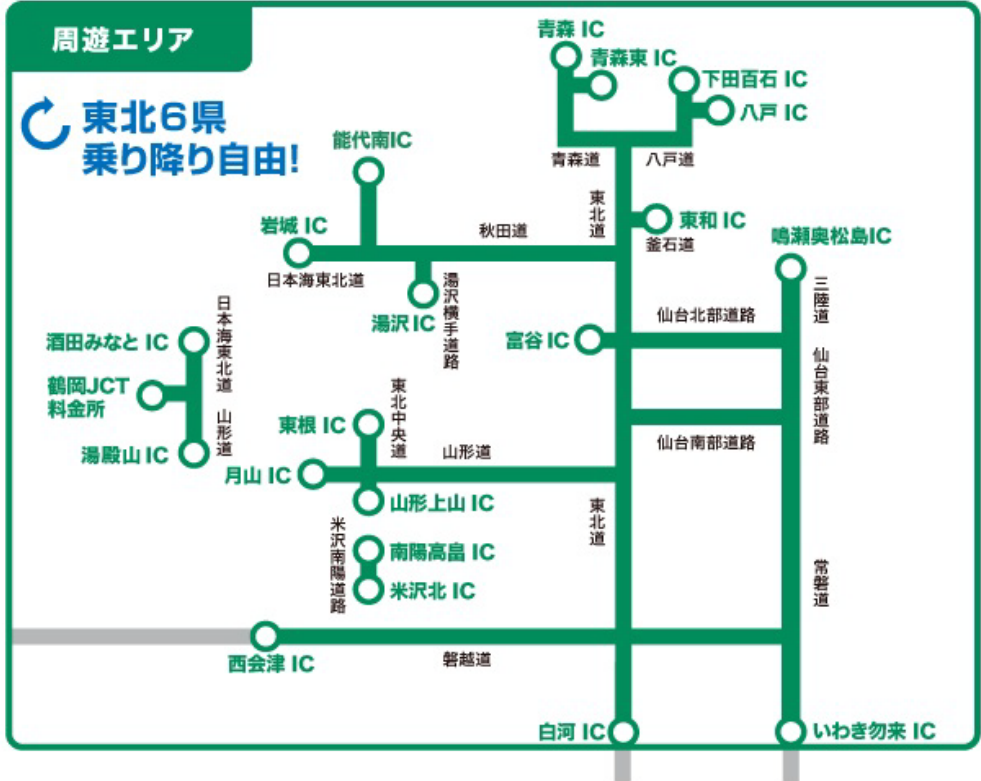

6. 対象車種

ETC無線通信により走行する下記提携レンタカー会社の自動車(車種区分は普通車)に限ります。

- ・ニッポンレンタカー東北株式会社
- ・株式会社トヨタレンタリース宮城
- ・株式会社トヨタレンタリース仙台
- ・株式会社トヨタレンタリース青森
- ・株式会社トヨタレンタリース岩手
- ・株式会社トヨタレンタリース秋田
- ・株式会社トヨタレンタリース山形
- ・株式会社トヨタレンタリース福島
- ・株式会社トヨタレンタリース新福島
- ・オリックス自動車株式会社(オリックスレンタカー)
- ・株式会社イデックスオート・ジャパン(バジェット・レンタカー)
- ・ジェイアール東日本レンタリース株式会社(平成28年10月より参画予定)

7. お申込方法

提携レンタカー会社窓口でのお申し込みとなります。取扱店舗は、別紙2をご覧ください。

※なお、取扱店舗は変更になる場合があります。

8. お客さまお問い合わせ先

NEXCO東日本お客さまセンター(24時間対応)

TEL:0570-024-024 PHS・IP電話のお客さま:03-5338-7524

※東北の観光産業の振興に向けた取り組み ～「Treasureland TOHOKU-JAPAN」～

■周遊エリア

道路	区間
東北自動車道	白河IC～青森IC
青森自動車道	全区間(青森JCT～青森東IC)
八戸自動車道 (百石道路を含む)	全区間(安代JCT～八戸IC・下田百石IC)
釜石自動車道	全区間(花巻JCT～東和IC)
秋田自動車道 (秋田外環状道路及び 琴丘能代道路を含む)	北上JCT～能代南IC
日本海東北自動車道	岩城IC～河辺JCT
山形自動車道	村田JCT～月山IC
日本海東北自動車道	鶴岡JCT料金所～酒田みなとIC(日本海東北自動車道)
山形自動車道	湯殿山IC～鶴岡JCT(山形自動車道)
磐越自動車道	いわきJCT～西会津IC
東北中央自動車道	全区間(山形上山IC～東根IC)
常磐自動車道	いわき勿来IC～亶理IC
仙台東部道路	全区間(亶理IC～仙台港北IC)
米沢南陽道路	全区間(米沢北IC～南陽高畠IC)
湯沢横手道路	全区間(湯沢IC～横手IC)
三陸自動車道	全区間(仙台港北IC～鳴瀬奥松島IC)
仙台北部道路	全区間(利府JCT～富谷IC)
仙台南部道路	全区間(仙台南IC～仙台若林JCT)