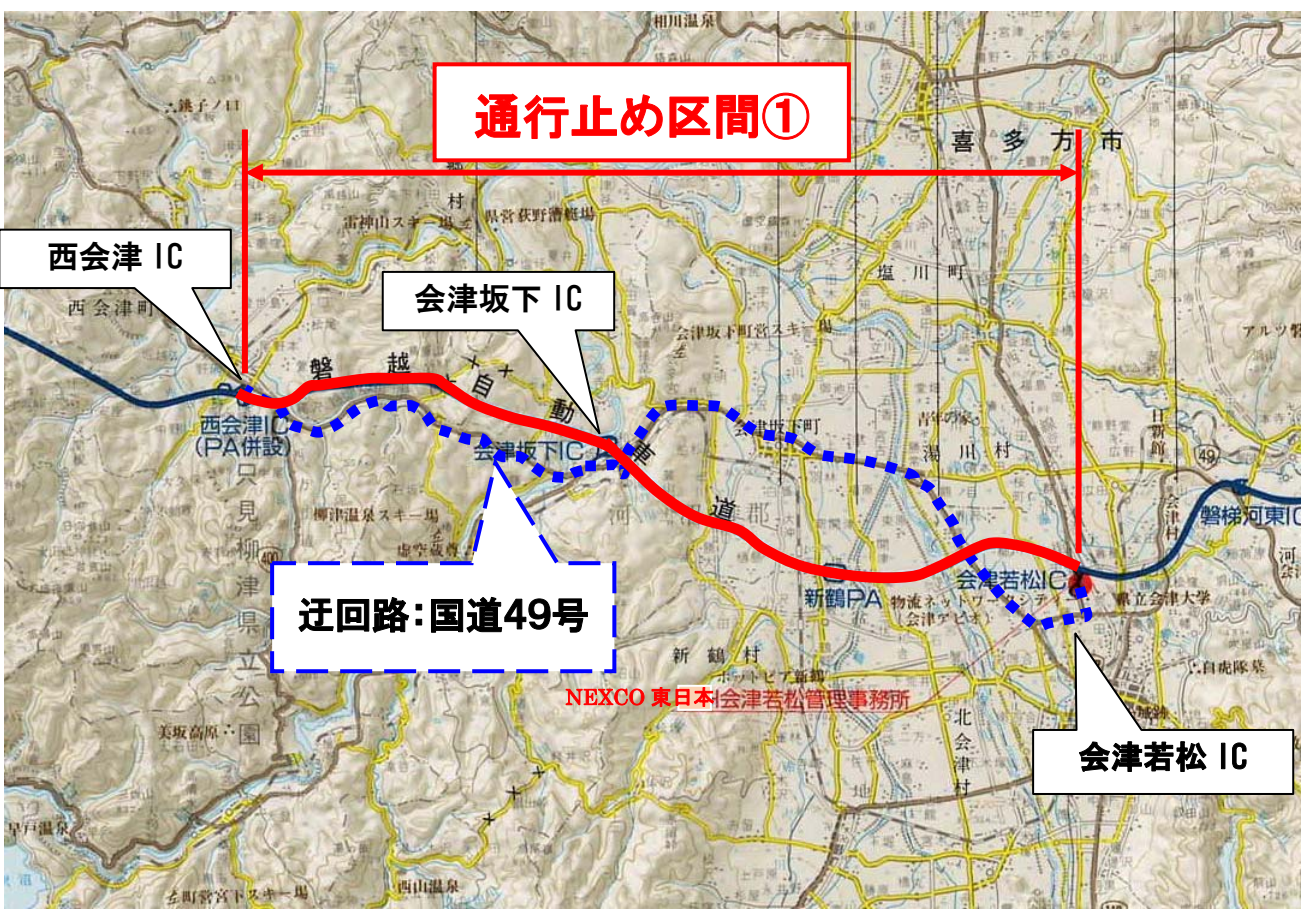

通行止め 位置図及び迂回路図
 【①西会津IC～会津若松IC間(上下線)】

【通行止め日時】
 ①平成28年10月11日(火)～10月21日(金)の9夜間 土・日曜を除く平日毎夜20時～翌6時
 【予備日】
 ①平成28年10月24日(月)～10月28日(金)の5夜間 毎夜20時～翌6時
 ※西会津PA及び新鶴PAは20時に閉鎖します。

NO	夜間通行止め		10月																											
	区間	日時	10月	11日	12日	13日	14日	15日	16日	17日	18日	19日	20日	21日	22日	23日	24日	25日	26日	27日	28日	29日	30日							
①	西会津IC～ 会津若松IC	10月11日(火)～ 10月21日(金) 9夜間 毎夜20時～翌6時まで		←→	←→	←→	←→			←→	←→	←→	←→	←→			←→	←→	←→	←→	←→				←→	←→	←→	←→	←→	

通常時(高速使用) 23分
 迂回路使用(R49) 54分