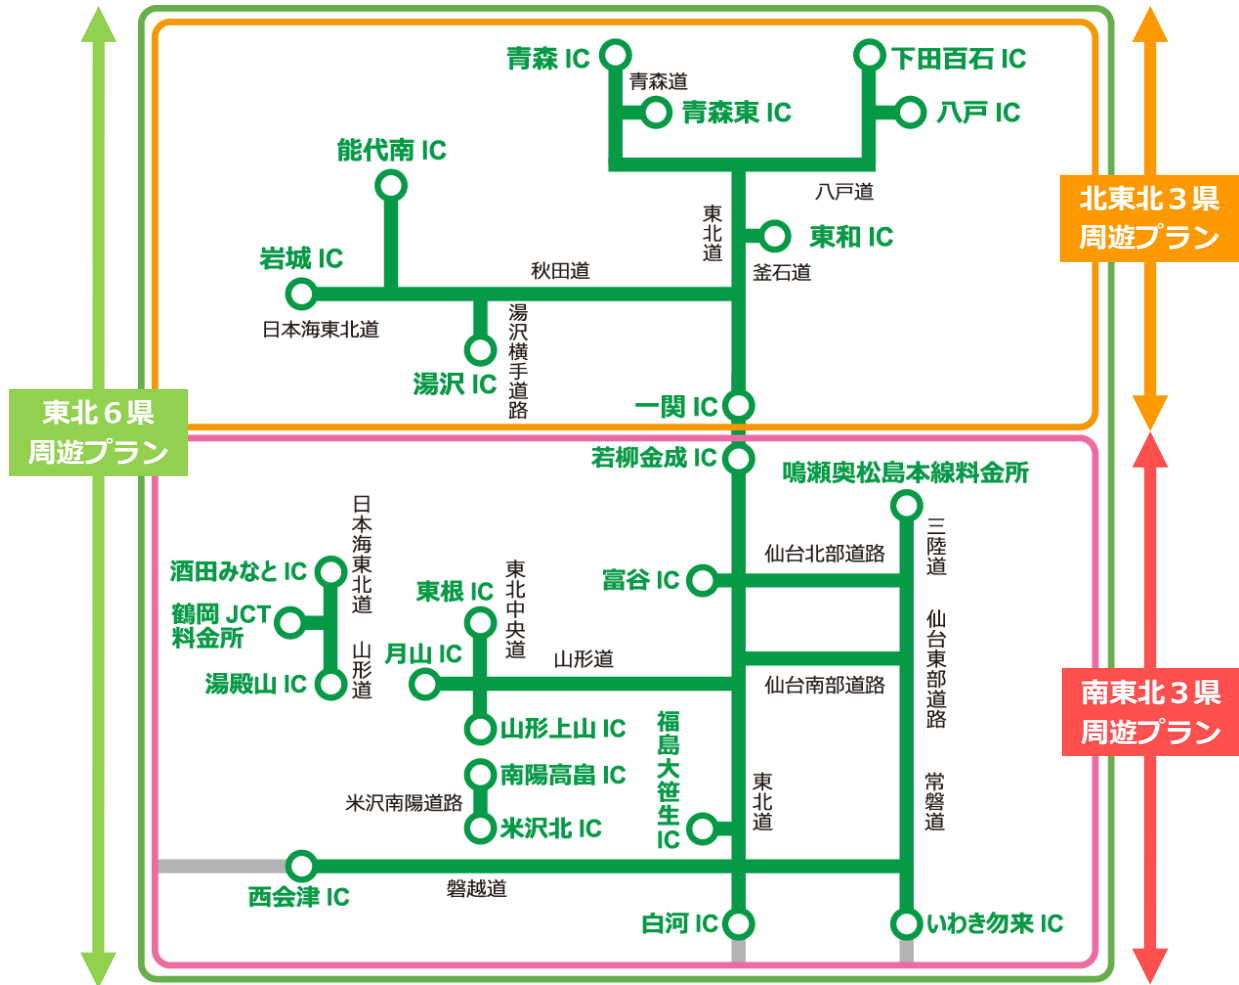

6. ご利用特典

東北6県の各種観光施設、宿泊施設やレンタカー会社での割引サービスや、アンケートプレゼント等のお得な優待特典をご用意いたしました。詳細は、「ドラぶら」または「ドラぶらモバイル」でご確認下さい。

7. お客様のお問い合わせ先

NEXCO東日本お客様センター(24時間対応)

TEL:0570-024-024

PHS・IP電話のお客様:03-5338-7524

周遊可能エリアのご案内

| 道路 | 東北6県周遊プラン | 北東北3県周遊プラン | 南東北3県周遊プラン |
|------------------------------------|-------------------------------|-------------------------------|----------------------------|
| 東北自動車道 | 白河ICから青森ICまで | 一関ICから青森ICまで | 白河ICから若柳金成ICまで |
| 青森自動車道 | 全区間 (青森JCTから青森東ICまで) | 全区間 (青森JCTから青森東ICまで) | — |
| 八戸自動車道 (白石道路含む) | 全区間 (安代JCTから八戸IC・下田百石ICまで) | 全区間 (安代JCTから八戸IC・下田百石ICまで) | — |
| 釜石自動車道 | 全区間 (花巻JCTから東和ICまで) | 全区間 (花巻JCTから東和ICまで) | — |
| 秋田自動車道 (秋田外環状道路及び 琴丘能代道路を含む) | 北上JCTから能代南ICまで | 北上JCTから能代南ICまで | — |
| 日本海東北自動車道 | 岩城ICから河辺JCTまで | 岩城ICから河辺JCTまで | — |
| 湯沢横手道路 | 全区間 (湯沢ICから横手ICまで) | 全区間 (湯沢ICから横手ICまで) | — |
| 山形自動車道 | 村田JCTから月山ICまで | — | 村田JCTから月山ICまで |
| 日本海東北自動車道 | 湯殿山IC・鶴岡JCT料金所から | — | 湯殿山IC・鶴岡JCT料金所から |
| 山形自動車道 | 酒田みなとICまで | — | 酒田みなとICまで |
| 磐越自動車道 | いわきJCTから西会津ICまで | — | いわきJCTから西会津ICまで |
| 東北中央自動車道 | 全区間 (山形上山ICから東根ICまで) | — | 全区間 (山形上山ICから東根ICまで) |
| 常磐自動車道 | いわき勿来ICから亶理ICまで | — | いわき勿来ICから亶理ICまで |
| 仙台東部道路 | 全区間 (亶理ICから仙台港北ICまで) | — | 全区間 (亶理ICから仙台港北ICまで) |
| 米沢南陽道路 | 全区間 (米沢北ICから南陽高畠ICまで) | — | 全区間 (米沢北ICから南陽高畠ICまで) |
| 三陸自動車道 | 全区間 (仙台港北ICから鳴瀬奥松島ICまで) | — | 全区間 (仙台港北ICから鳴瀬奥松島ICまで) |
| 仙台北部道路 | 全区間 (利府JCTから富谷ICまで) | — | 全区間 (利府JCTから富谷ICまで) |
| 仙台南部道路 | 全区間 (仙台南ICから仙台若林JCTまで) | — | 全区間 (仙台南ICから仙台若林JCTまで) |

モデルコースのご案内

東北6県周遊プラン

3日間

心躍る楽しさいっぱいの旅!!

ドラ割料金
10,500円

通常料金※
15,020円

4,520円
お得!

※通常料金…普通車 2日目・3日目は休日割引適用後の料金