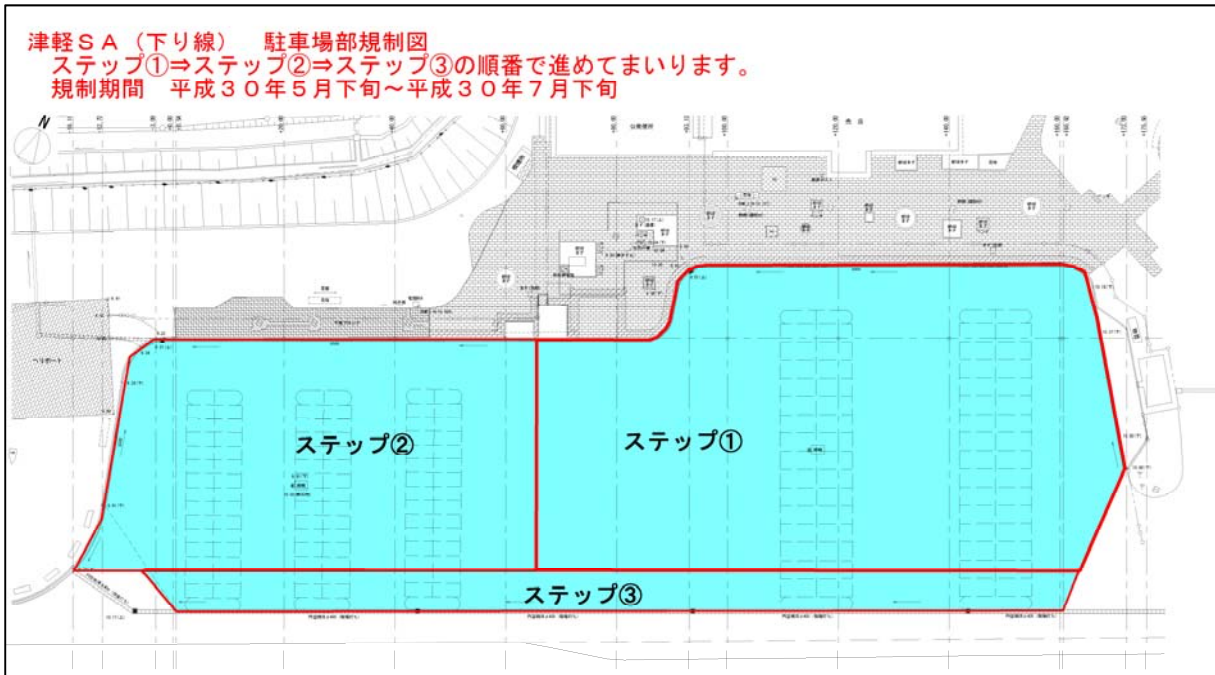

阿闍羅PA(上)

630.7KP 碓ヶ関 IC

下り線

上り線

盛岡方面

【津軽SA（下り線）規制ステップ図】

【津軽SA（上り線）規制ステップ図】