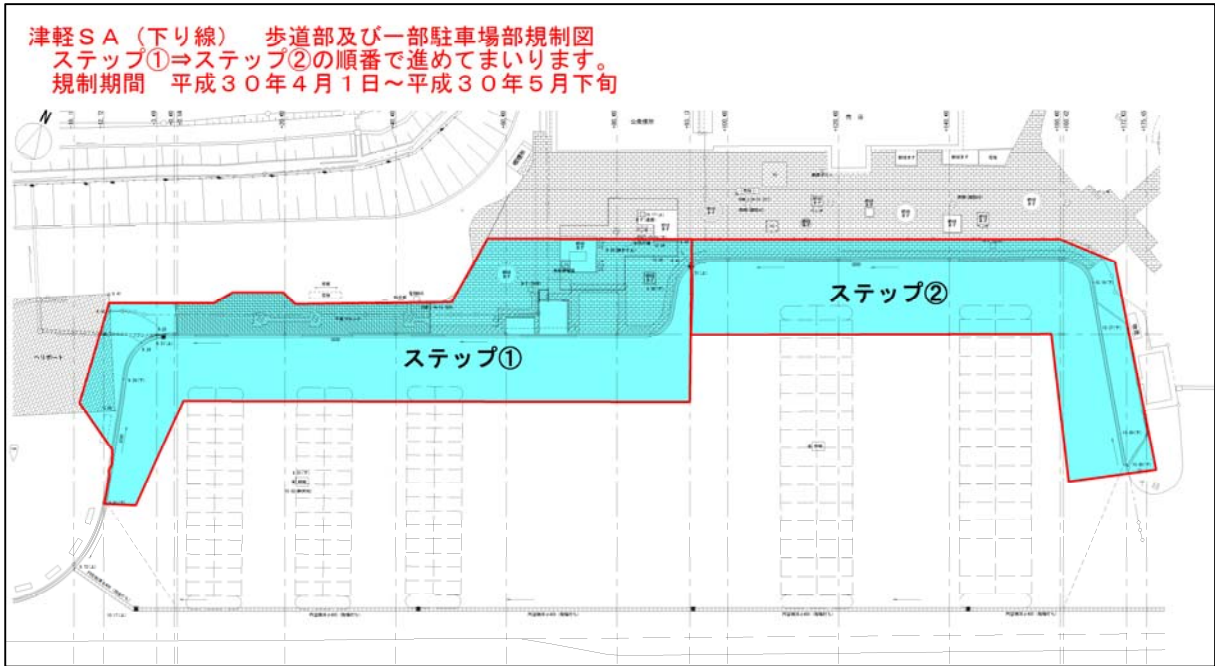

阿闍羅PA(上)

630.7KP 碓ヶ関 IC

下り線

上り線

盛岡方面

【津軽SA（下り線）規制ステップ図】

【津軽SA（上り線）規制ステップ図】