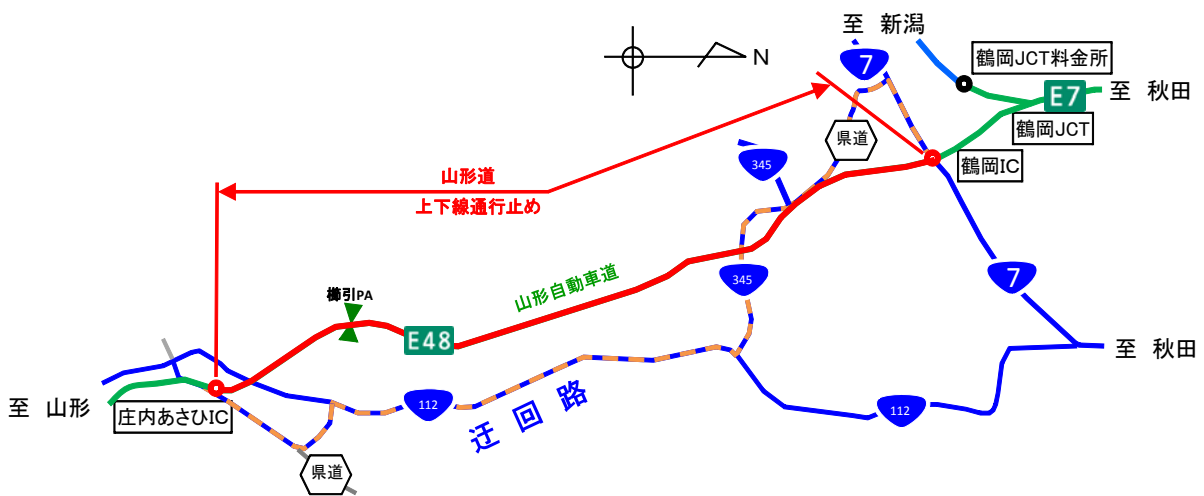

◆通行止め区間・日時

③山形自動車道 庄内あさひIC～鶴岡IC間 上下線

平成30年9月18日(火)～9月19日(水)(2夜間) 毎夜20時～翌6時

(予備日)平成30年9月20日(木) 20時～翌6時、

平成30年9月25日(火)～9月27日(木) 毎夜20時～翌6時

【③迂回路図】

③迂回路時間差

③庄内あさひIC～鶴岡IC(13.9km) 所要時間 約12分

迂回路(19.9km) 所要時間 約25分 時間差 約13分