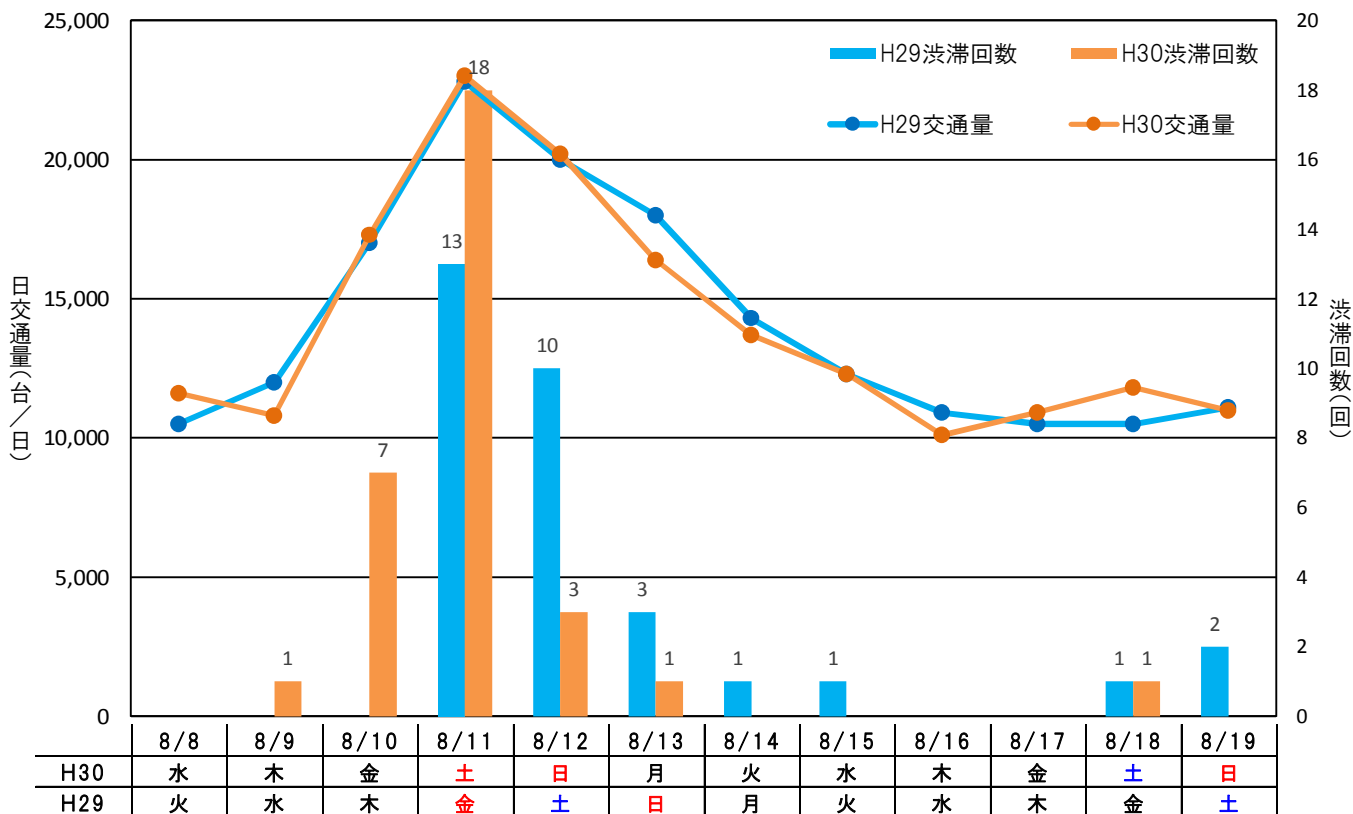

お盆時期 東北支社管内代表16区間日平均交通量

下り線 5km以上渋滞回数と日平均交通量

上り線 5km以上渋滞回数と日平均交通量