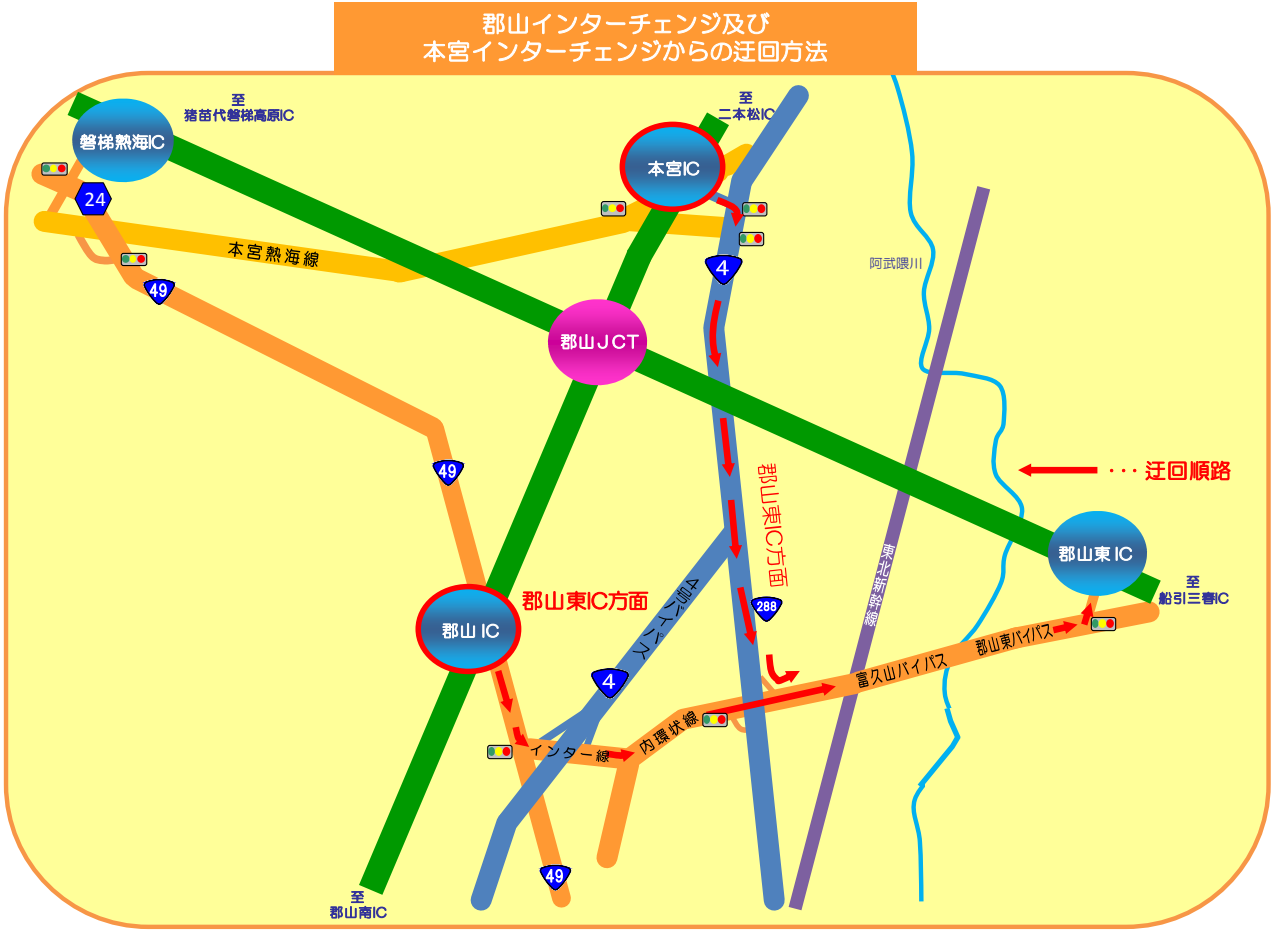

②郡山 JCT Eランプ夜間通行止め時 迂回路

経路		距離	時間
通常時	本宮IC→郡山東IC	13km	11分
迂回時	本宮IC→国道4号→国道288号→内環状線→富久山BP→郡山東BP→郡山東IC	12km	19分

経路		距離	時間
通常時	郡山IC→郡山東IC	14km	12分
迂回時	郡山IC→国道49号→インター線→内環状線→富久山BP→郡山東BP→郡山東IC	11km	23分