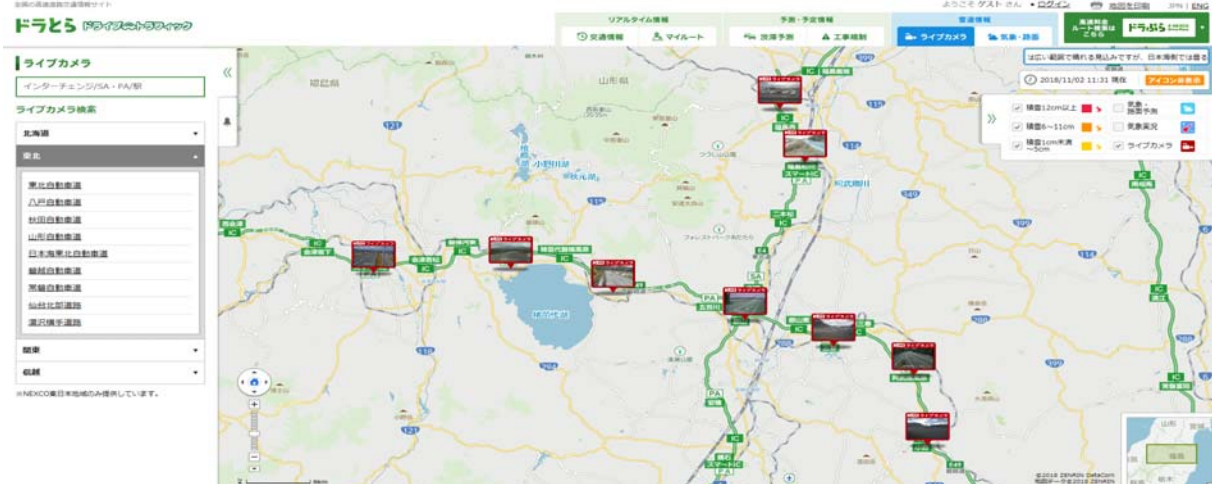

■『ドラとら』(PC版) 気象予測&路面状況(雪道ライブカメラ)

注)リアルタイム交通情報はゼンリンデータコム㈱の運営により提供しております。