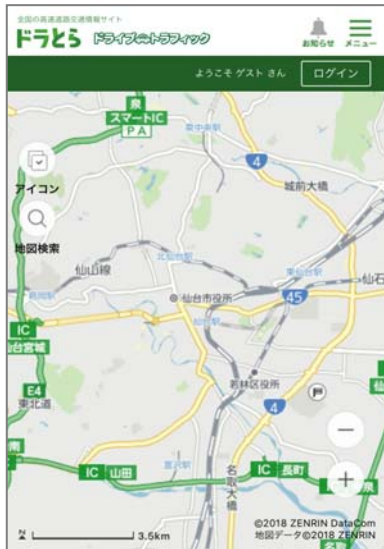

### ■安全運転啓発のためのポスター

### ■『ドラぷら』(PC版) マンモシ博士の冬道ガイド

### ■『ドラとら』(PC版) 気象予測&路面状況(雪道ライブカメラ)

注)リアルタイム交通情報はゼンリンデータコム㈱の運営により提供しております。

■『ドラとら』(スマートフォン版[左]と携帯電話版[右])

※運転中の携帯電話及びスマートフォン等のご使用は禁止されております。ご利用の際は、ご出発前やご休憩時、または同乗者の方による操作をお願いします。

(<https://www.drivetraffic.jp>)