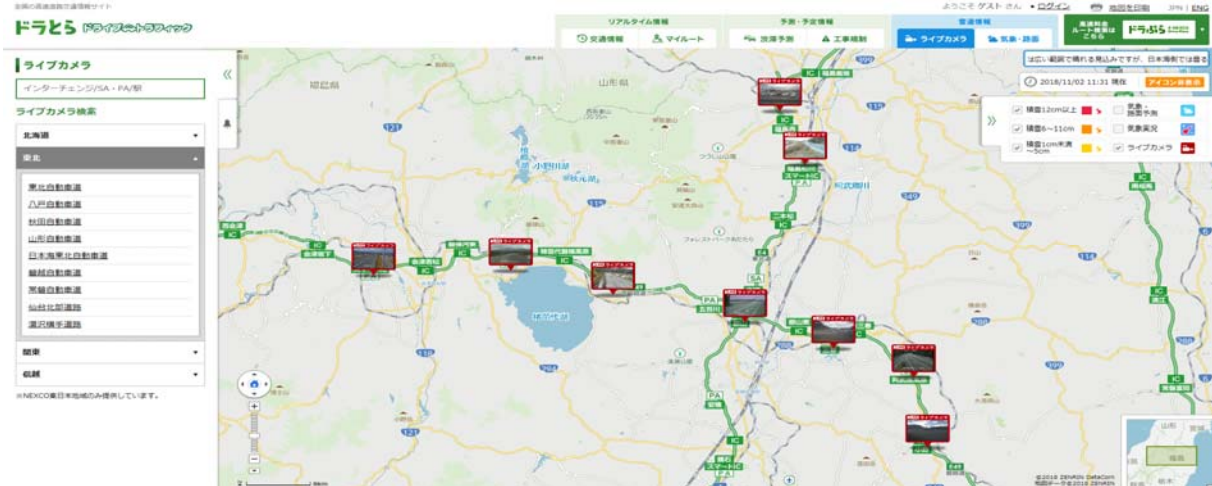

冬の高速道路講座や渋滞予測などの情報を提供しています。

○『ドライブトラフィック(ドラとら)』 <http://www.drivetraffic.jp/map.html>

高速道路の気象(雪道)予測や路面状況(雪道ライブカメラ)の情報を提供しています。

○Twitterの公式アカウント「NEXCO東日本(東北)」 @e_nexco_tohoku

高速道路の通行止めやイベント情報などのドライブに役立つ情報を配信しています。

■安全運転啓発のためのポスター

■『ドラぷら』(PC版) マンモシ博士の冬道ガイド

■『ドラとら』(PC版) 気象予測&路面状況(雪道ライブカメラ)

注)リアルタイム交通情報はゼンリンデータコム㈱の運営により提供しております。

■『ドラとら』(スマートフォン版[左]と携帯電話版[右])

※運転中の携帯電話及びスマートフォン等のご使用は禁止されております。ご利用の際は、ご出発前やご休憩時、または同乗者の方による操作をお願いします。

(<https://www.drivetraffic.jp>)

(<http://m.drivetraffic.jp/>)

■『ドラぷらアプリ』(スマートフォン版)

主に出発前から旅行中のあらゆる利用シーンで便利なスマートフォンアプリ「ドラぷらアプリ」(無料)をリリースしております。(Android版、iPhone版)

(詳細はこちら:http://www.driveplaza.com/dorapura_app/)

東北支社管内のサービスエリア・パーキングエリアに設置した専用モニターにより、天気予報を中心とした情報番組を放送しています。(写真はイメージです。)

ドラぷら → 雨雲レーダー → 実況天気 → 注意報・警報 → ビンポイント

雪道作業情報：山形自