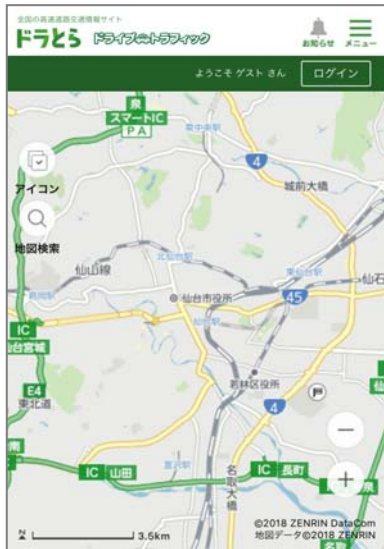

冬の高速道路講座や渋滞予測などの情報を提供しています。

○『ドライブトラフィック(ドラとら)』 <http://www.drivetraffic.jp/map.html>

高速道路の気象(雪道)予測や路面状況(雪道ライブカメラ)の情報を提供しています。

○Twitterの公式アカウント「NEXCO東日本(東北)」 @e_nexco_tohoku

高速道路の通行止めやイベント情報などのドライブに役立つ情報を配信しています。

■安全運転啓発のためのポスター

■『ドラぷら』(PC版) マンモシ博士の冬道ガイド

■『ドラとら』(PC版) 気象予測&路面状況(雪道ライブカメラ)

注)リアルタイム交通情報はゼンリンデータコム㈱の運営により提供しております。

■『ドラとら』(スマートフォン版[左]と携帯電話版[右])

※運転中の携帯電話及びスマートフォン等のご使用は禁止されております。ご利用の際は、ご出発前やご休憩時、または同乗者の方による操作をお願いします。

(<https://www.drivetraffic.jp>)

(<http://m.drivetraffic.jp/>)

■『ドラぷらアプリ』(スマートフォン版)

主に出発前から旅行中のあらゆる利用シーンで便利なスマートフォンアプリ「ドラぷらアプリ」(無料)をリリースしております。(Android版、iPhone版)

(詳細はこちら:http://www.driveplaza.com/dorapura_app/)