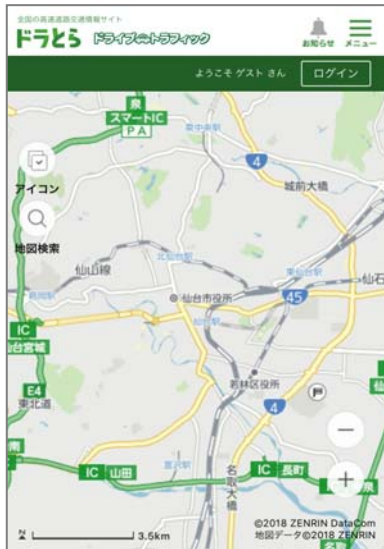

冬の高速道路講座や渋滞予測などの情報を提供しています。

○『ドライブトラフィック(ドラとら)』 <http://www.drivetraffic.jp/map.html>

高速道路の気象(雪道)予測や路面状況(雪道ライブカメラ)の情報を提供しています。

○Twitterの公式アカウント「NEXCO東日本(東北)」 @e_nexco_tohoku

高速道路の通行止めやイベント情報などのドライブに役立つ情報を配信しています。

■安全運転啓発のためのポスター

■『ドラぷら』(PC版) マンモシ博士の冬道ガイド

■『ドラとら』(PC版) 気象予測&路面状況(雪道ライブカメラ)

注)リアルタイム交通情報はゼンリンデータコム㈱の運営により提供しております。

■『ドラとら』(スマートフォン版[左]と携帯電話版[右])

※運転中の携帯電話及びスマートフォン等のご使用は禁止されております。ご利用の際は、ご出発前やご休憩時、または同乗者の方による操作をお願いします。

(<https://www.drivetraffic.jp>)

(<http://m.drivetraffic.jp/>)

■『ドラぷらアプリ』(スマートフォン版)

主に出発前から旅行中のあらゆる利用シーンで便利なスマートフォンアプリ「ドラぷらアプリ」(無料)をリリースしております。(Android版、iPhone版)

(詳細はこちら:http://www.driveplaza.com/dorapura_app/)

確認したい高速道路情報の検索ができます。
ライブカメラ、道路気象情報は冬季限定メニューです。

メニュー画面(イメージ)

ライブカメラ画面(イメージ)

道路気象情報画面(イメージ)

◎ドラぷらアプリはこちらからダウンロードできます

● iPhone 版 (App Store) Available on the App Store QRコード Google play QRコード

● Android 版 (Google play)