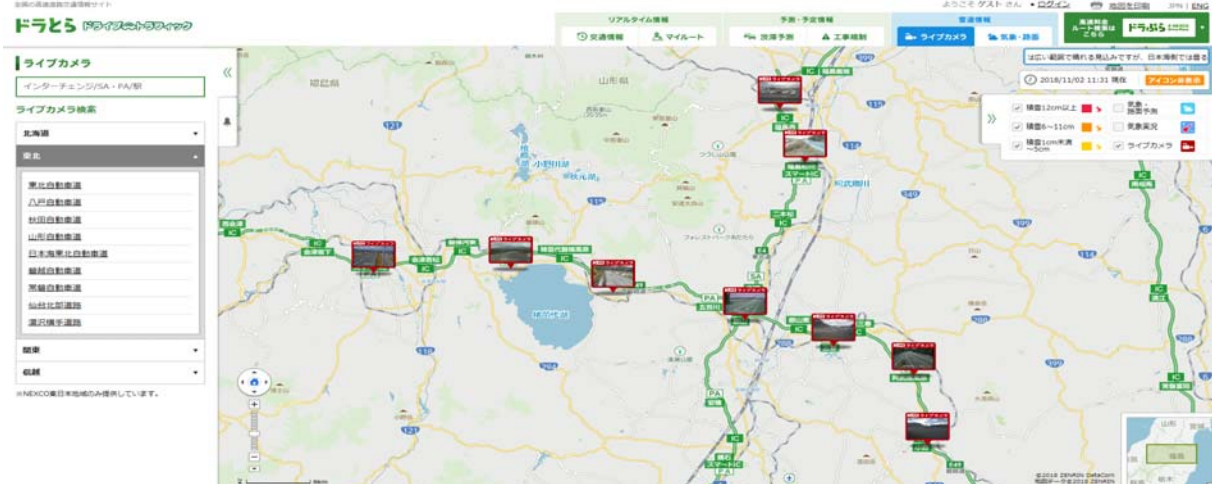

冬の高速道路講座や渋滞予測などの情報を提供しています。

○『ドライブトラフィック(ドラとら)』 <http://www.drivetraffic.jp/map.html>

高速道路の気象(雪道)予測や路面状況(雪道ライブカメラ)の情報を提供しています。

○Twitterの公式アカウント「NEXCO東日本(東北)」 @e_nexco_tohoku

高速道路の通行止めやイベント情報などのドライブに役立つ情報を配信しています。

■安全運転啓発のためのポスター

■『ドラぷら』(PC版) マンモシ博士の冬道ガイド

■『ドラとら』(PC版) 気象予測&路面状況(雪道ライブカメラ)

注)リアルタイム交通情報はゼンリンデータコム㈱の運営により提供しております。

■『ドラとら』(スマートフォン版[左]と携帯電話版[右])

※運転中の携帯電話及びスマートフォン等のご使用は禁止されております。ご利用の際は、ご出発前やご休憩時、または同乗者の方による操作をお願いします。

(<https://www.drivetraffic.jp>)

(<http://m.drivetraffic.jp/>)

■『ドラぷらアプリ』(スマートフォン版)

主に出発前から旅行中のあらゆる利用シーンで便利なスマートフォンアプリ「ドラぷらアプリ」(無料)をリリースしております。(Android版、iPhone版)

(詳細はこちら:http://www.driveplaza.com/dorapura_app/)

2. ドライビングウェザーチャンネルにおけるお天気情報

東北支社管内のサービスエリア・パーキングエリアに設置した専用モニターにより、天気予報を中心とした情報番組を放送しています。(写真はイメージです。)

夜にかけて雪が強まる

10日(火)

太平洋側でも雪

ドラこん → 雨雲レーダー → 実況天気 → 注意報・警報 → ビンポイント

雪道作業情報：山形自

除雪作業実施のお願い