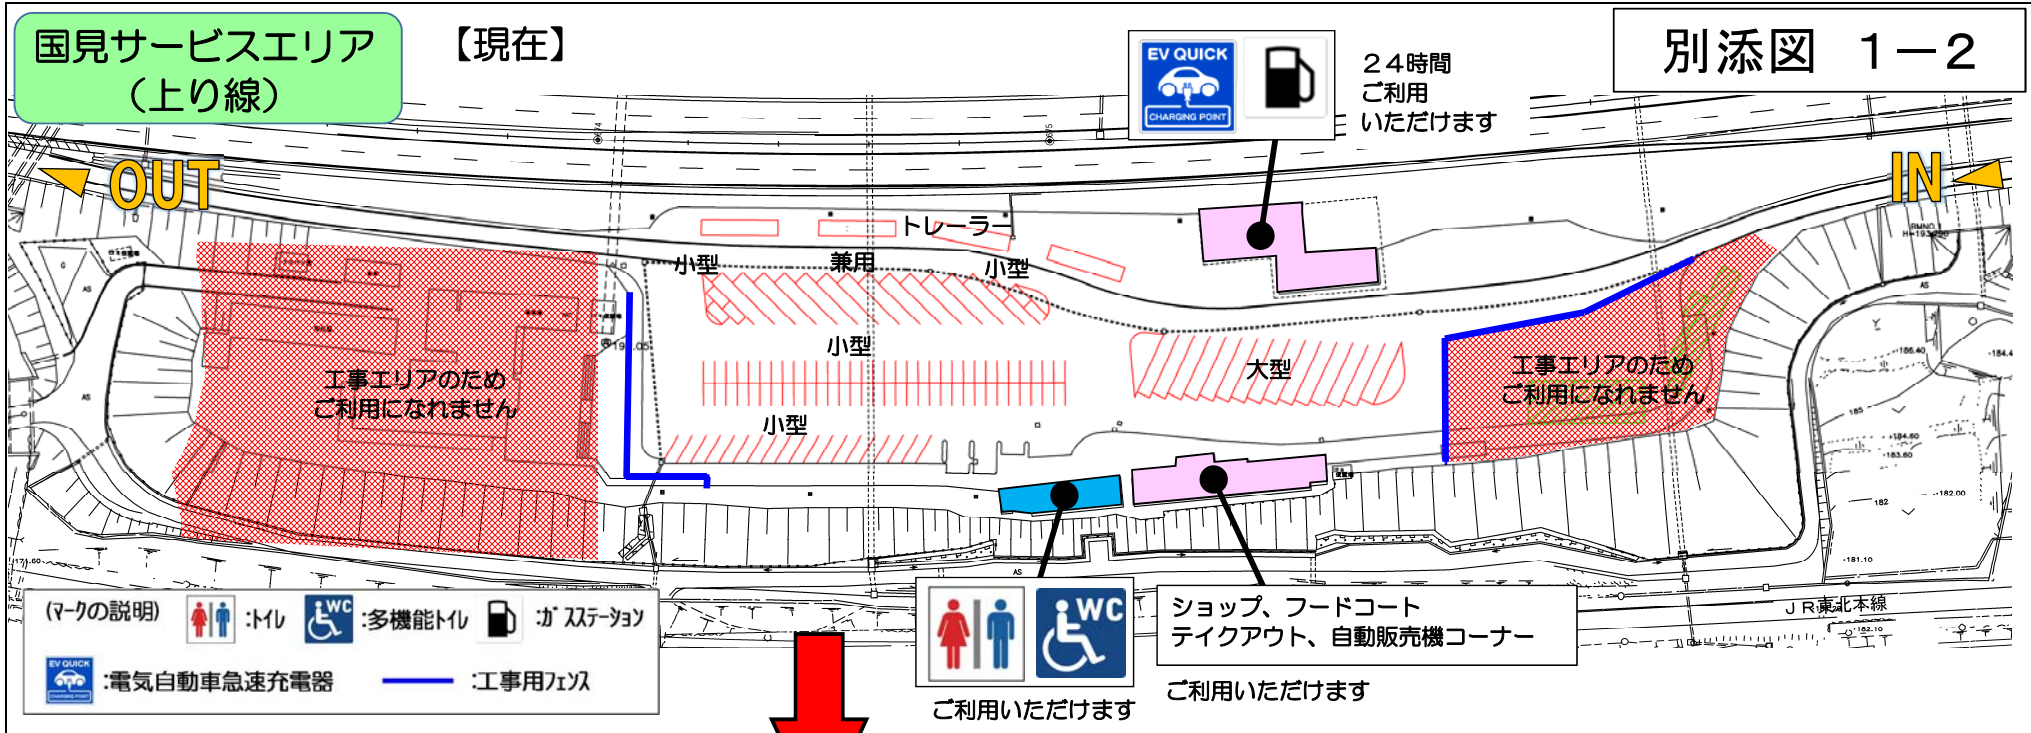

国見サービスエリア (上り線)

【現在】

別添図 1-2

【2019年5月21日 (火) より】