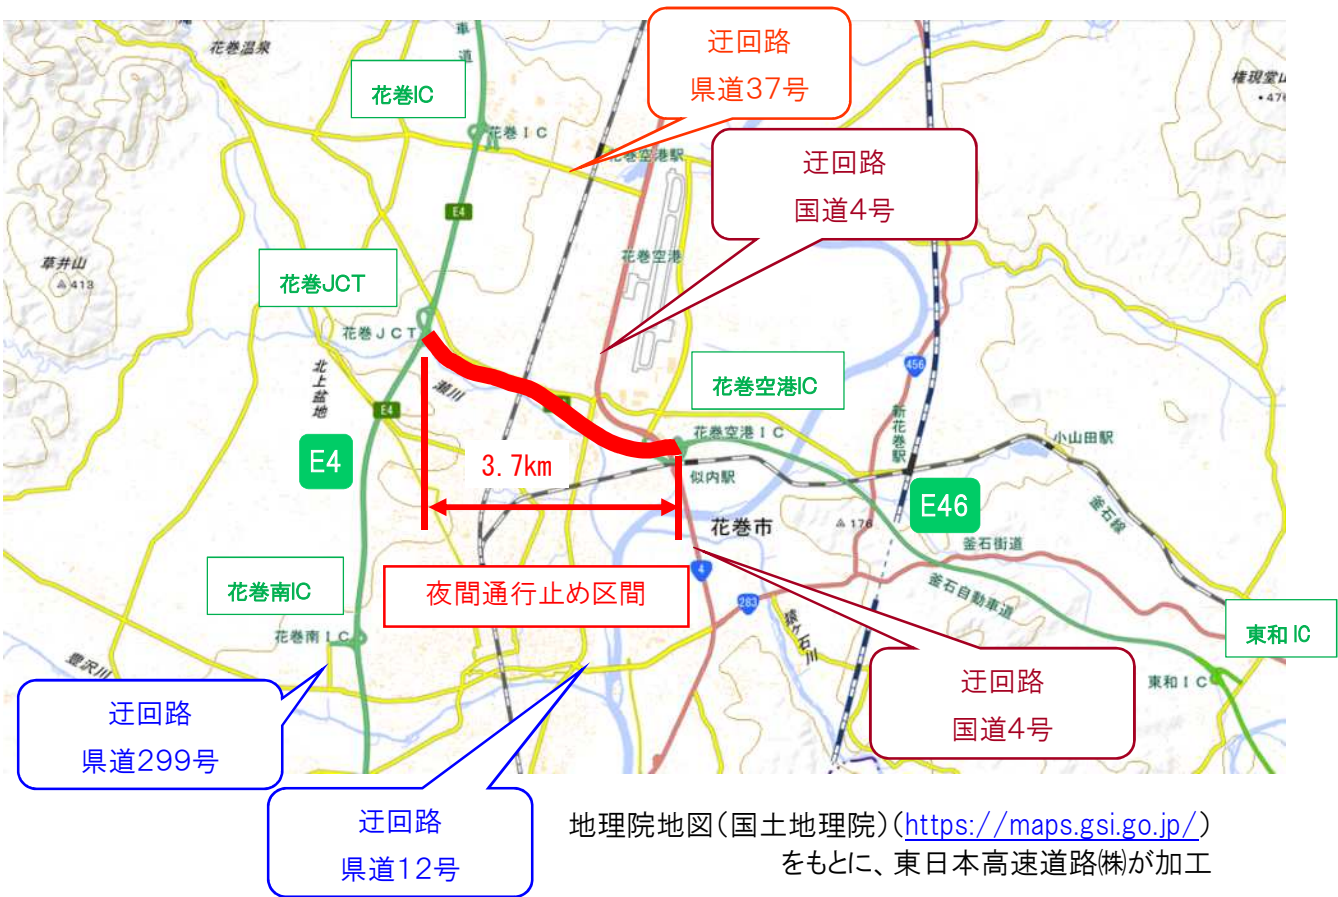

### 通行止め 位置図及び迂回路図

#### 【花巻JCT～花巻空港IC間(上下線)】 夜間通行止め

【通行止め日時】  
令和元年10月7日(月)～10日(木) 4夜間 毎夜20時～翌6時  
10月15日(火)～17日(木) 3夜間 毎夜20時～翌6時

【予備日】  
令和元年10月11日(金)、18日(金)

#### 【花巻JCT～花巻空港IC間(上下線)迂回路図】

○花巻空港IC～花巻南IC間  
通常時(高速道路使用) 距離 8Km 走行時間 約7分  
迂回路使用時(国道4号等) 距離10Km 走行時間 約13分

○花巻空港IC～花巻IC間  
通常時(高速道路使用) 距離 7Km 走行時間 約6分  
迂回路使用時(国道4号等) 距離 7Km 走行時間 約9分