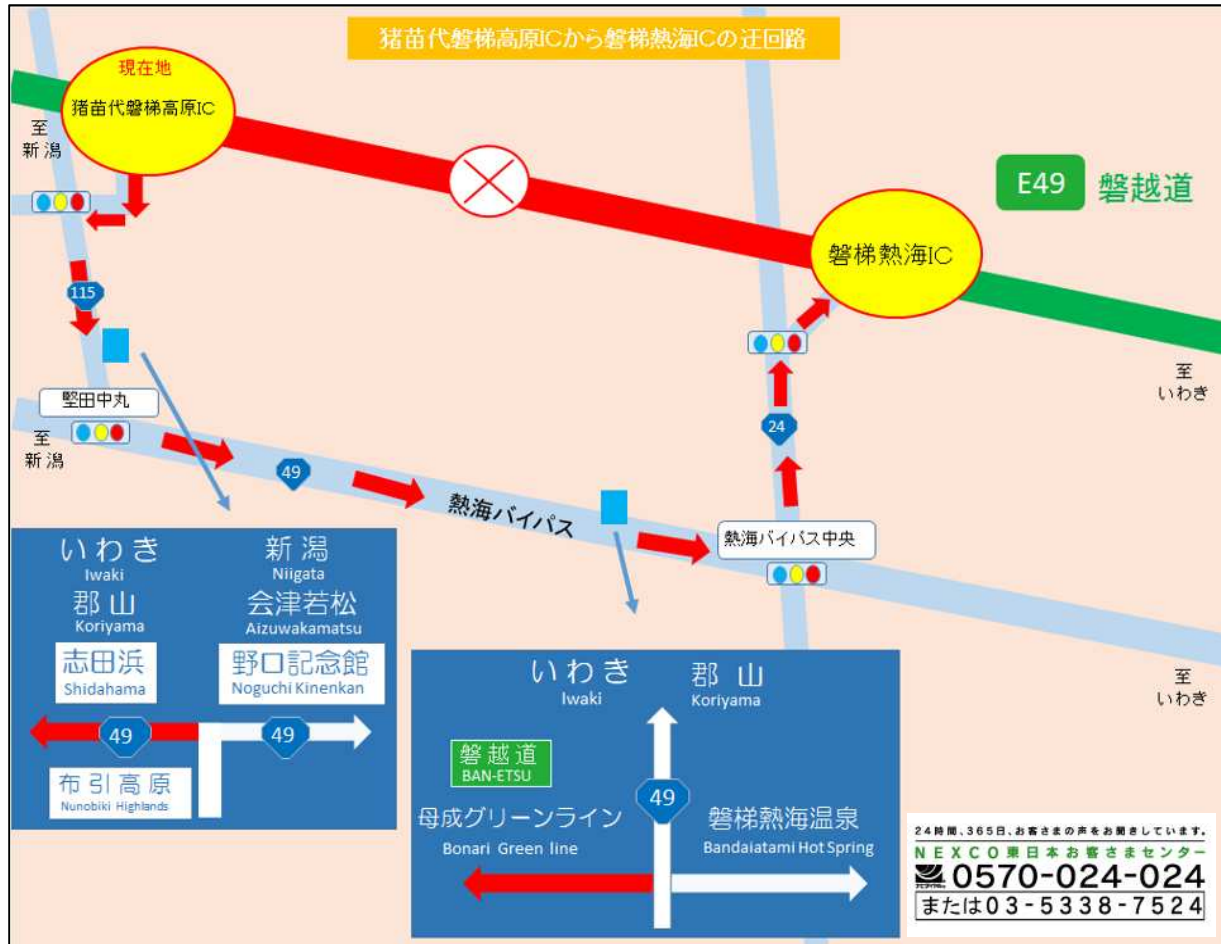

①磐梯熱海IC流出時 迂回路

	経路	距離	時間
通常時	磐梯熱海IC → 猪苗代磐梯高原IC	約18.0km	約14分
迂回時	磐梯熱海IC → 県道24号 → 国道49号 → 国道115号 → 猪苗代磐梯高原IC	約21.0km	約25分

②猪苗代磐梯高原IC流出時 迂回路

	経路	距離	時間
通常時	猪苗代磐梯高原IC → 磐梯熱海IC	約18.0km	約14分
迂回時	猪苗代磐梯高原IC → 国道115号 → 国道49号 → 県道24号 → 磐梯熱海IC	約21.0km	約25分