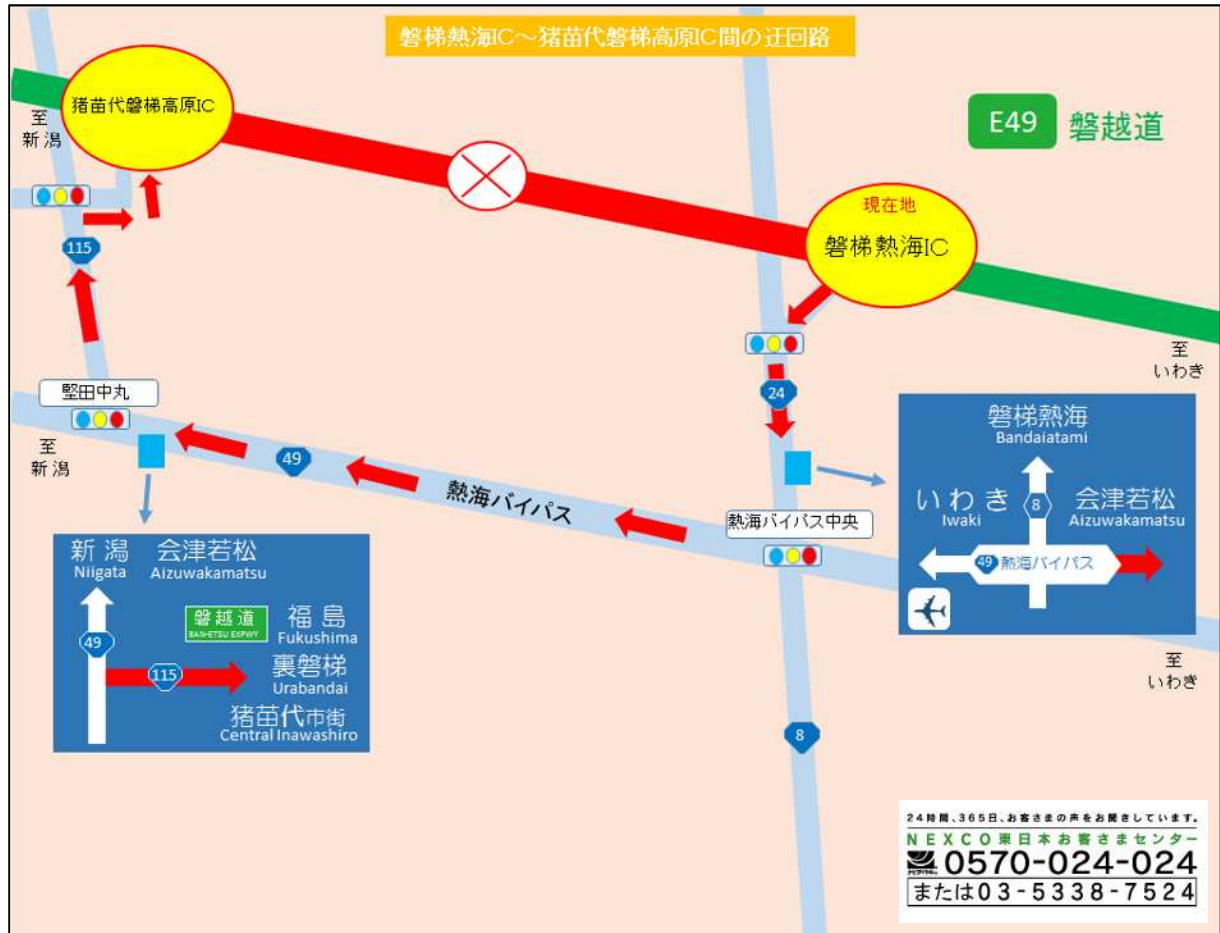

①磐梯熱海IC流出時 迂回路

	経路	距離	時間
通常時	磐梯熱海IC → 猪苗代磐梯高原IC	約18.0km	約14分
迂回時	磐梯熱海IC → 県道24号 → 国道49号 → 国道115号 → 猪苗代磐梯高原IC	約21.0km	約25分

②猪苗代磐梯高原IC流出時 迂回路

	経路	距離	時間
通常時	猪苗代磐梯高原IC → 磐梯熱海IC	約18.0km	約14分
迂回時	猪苗代磐梯高原IC → 国道115号 → 国道49号 → 県道24号 → 磐梯熱海IC	約21.0km	約25分