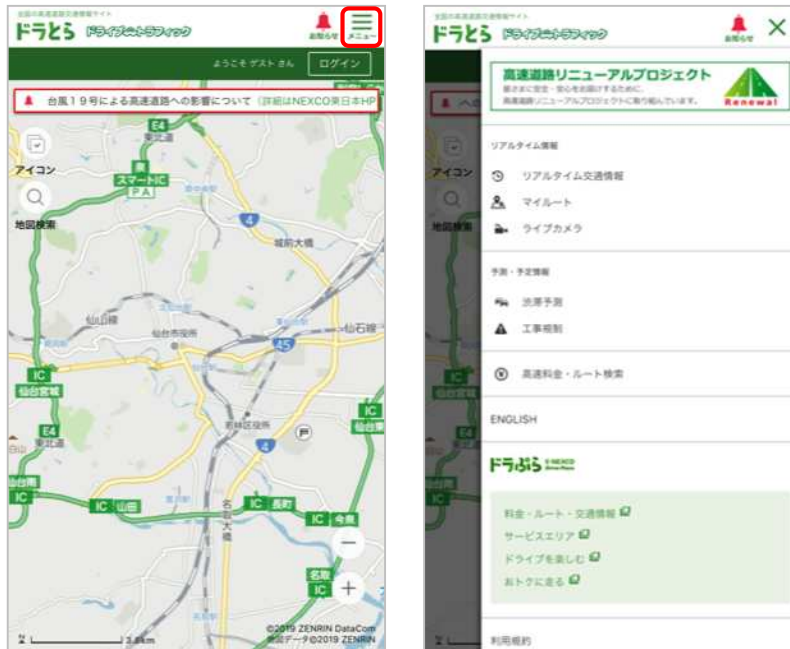

冬の高速道路講座や渋滞予測などの情報を提供しています。

○『ドライブトラフィック(ドラとら)』 <https://www.drivetraffic.jp/>

高速道路のリアルタイム情報(ライブカメラ等)を提供しています。

○Twitterの公式アカウント「NEXCO東日本(東北)」 @e_nexco_tohoku

高速道路の通行止めやイベント情報などのドライブに役立つ情報を配信しています。

■安全運転啓発のためのポスター

■『ドラぷら』(PC版) マンモシ博士の冬道ガイド

■『ドラとら』(PC版) リアルタイム情報(ライブカメラ)

注)リアルタイム交通情報はゼンリンデータコム(株)の運営により提供しております。

■『ドラとら』(スマートフォン版)

※運転中の携帯電話及びスマートフォン等のご使用は禁止されております。ご利用の際は、ご出発前やご休憩時、または同乗者の方による操作をお願いします。

(<https://www.drivetraffic.jp>)

■『ドラぷらアプリ』(スマートフォン版)

主に出発前から旅行中のあらゆる利用シーンで便利なスマートフォンアプリ「ドラぷらアプリ」(無料)をリリースしております。(Android版、iPhone版)

(詳細はこちら:http://www.driveplaza.com/dorapura_app/)

◎ドラぷらアプリはこちらからダウンロードできます

●iPhone 版(App Store)
●Android 版(Google play)

Available on the
App Store

Google play

2. ドライビングウェザーチャンネルにおけるお天気情報

東北支社管内のサービスエリア・パーキングエリアに設置した専用モニターにより、天気予報を中心とした情報番組を放送しています。(写真はイメージです。)

夜にかけて雪が強まる

10日(火)

太平洋側でも雪

ドラこん → 雨雲レーダー → 実況天気 → 注意報・警報 → ピンポイント