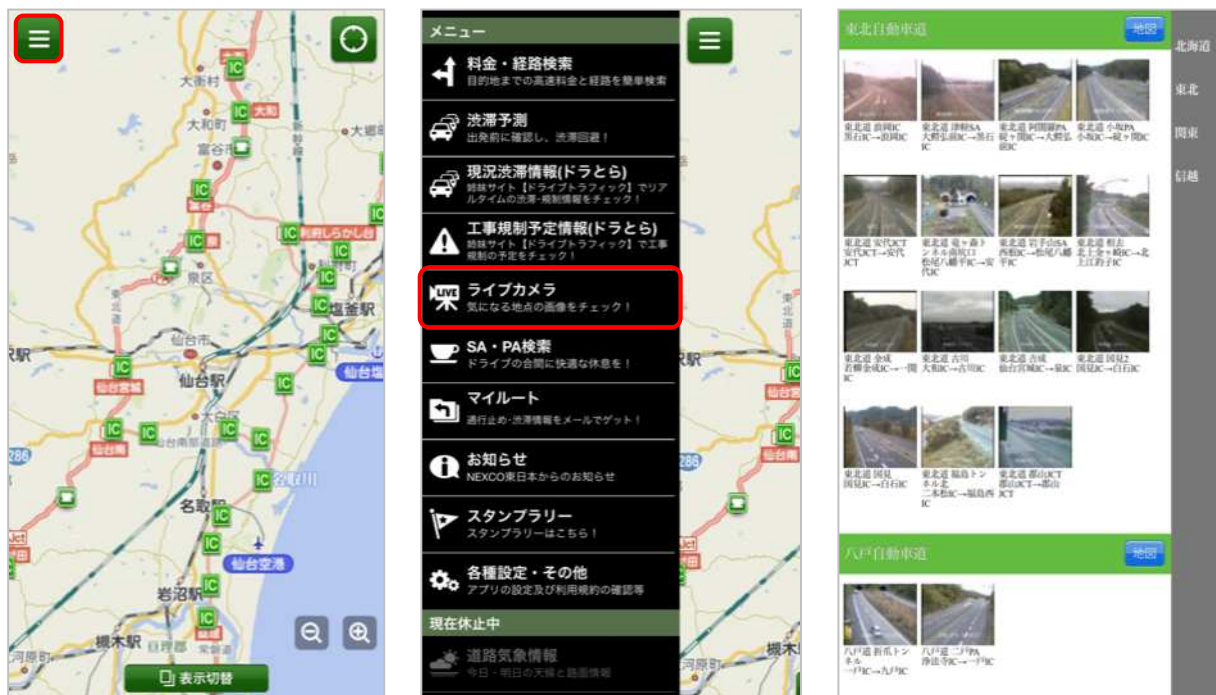

冬の高速道路講座や渋滞予測などの情報を提供しています。

○『ドライブトラフィック(ドラとら)』 <https://www.drivetraffic.jp/>

高速道路のリアルタイム情報(ライブカメラ等)を提供しています。

○Twitterの公式アカウント「NEXCO東日本(東北)」 @e_nexco_tohoku

高速道路の通行止めやイベント情報などのドライブに役立つ情報を配信しています。

■安全運転啓発のためのポスター

■『ドラぷら』(PC版) マンモシ博士の冬道ガイド

■『ドラとら』(PC版) リアルタイム情報(ライブカメラ)

注)リアルタイム交通情報はゼンリンデータコム(株)の運営により提供しております。

■『ドラとら』(スマートフォン版)

※運転中の携帯電話及びスマートフォン等のご使用は禁止されております。ご利用の際は、ご出発前やご休憩時、または同乗者の方による操作をお願いします。

(<https://www.drivetraffic.jp>)

■『ドラぷらアプリ』(スマートフォン版)

主に出発前から旅行中のあらゆる利用シーンで便利なスマートフォンアプリ「ドラぷらアプリ」(無料)をリリースしております。(Android版、iPhone版)

(詳細はこちら:http://www.driveplaza.com/dorapura_app/)

◎ドラぷらアプリはこちらからダウンロードできます

●iPhone 版(App Store)
●Android 版(Google play)

Available on the
App Store

Google play

2. ドライビングウェザーチャンネルにおけるお天気情報

東北支社管内のサービスエリア・パーキングエリアに設置した専用モニターにより、天気予報を中心とした情報番組を放送しています。(写真はイメージです。)

夜にかけて雪が強まる

10日(火)

太平洋側でも雪

ドラこん → 雨雲レーダー → 実況天気 → 注意報・警報 → ピンポイント