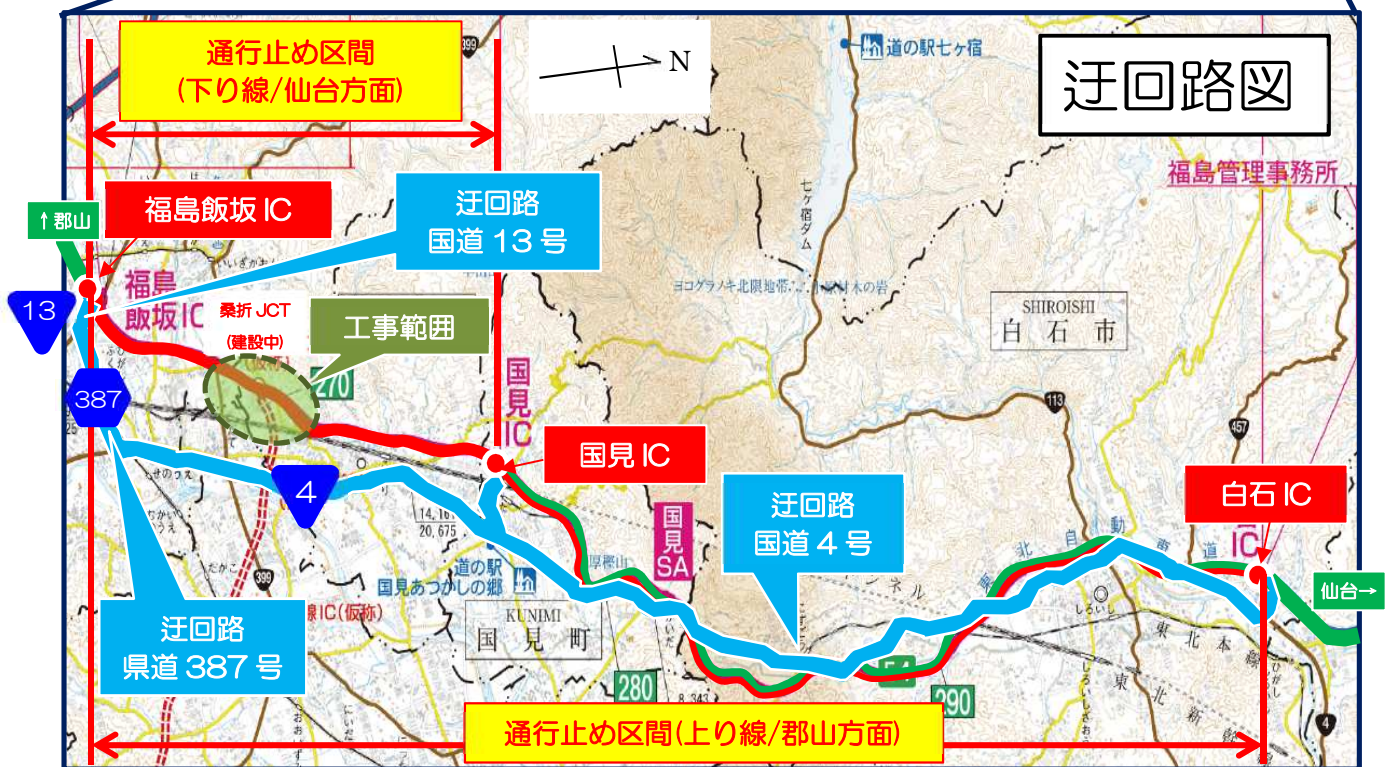

夜間通行止め 位置図および迂回路図

高速道路利用時
 上り線 白石IC→福島飯坂IC(約35km) 所要時間 約25分
 下り線 福島飯坂IC→国見IC(約11km) 所要時間 約10分

迂回路利用時
 上り線 白石IC→国道4号→県道387号→国道13号→福島飯坂IC(約37km)
 所要時間 約50分
 下り線 福島飯坂IC→国道13号→県道387号→国道4号→国見IC(約15km)
 所要時間 約25分