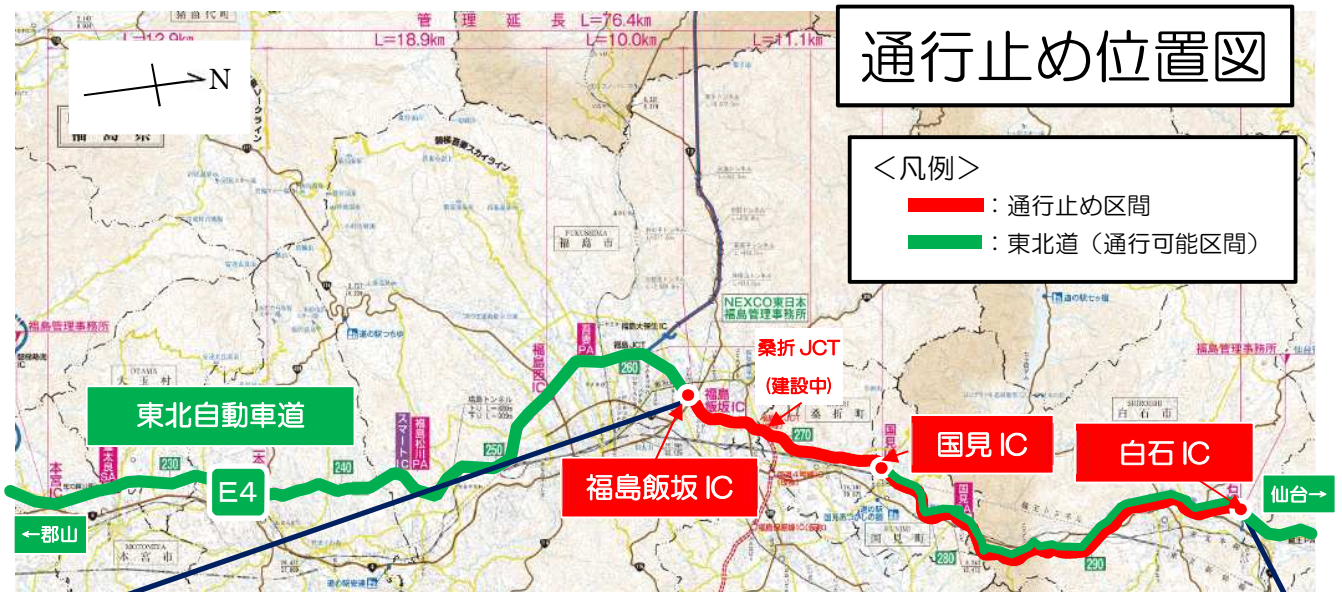

夜間通行止め 位置図および迂回路図

高速道路利用時
 上り線 白石IC→福島飯坂IC(約35km) 所要時間 約25分
 下り線 福島飯坂IC→国見IC(約11km) 所要時間 約10分

迂回路利用時
 上り線 白石IC→国道4号→県道387号→国道13号→福島飯坂IC(約37km)
 所要時間 約50分
 下り線 福島飯坂IC→国道13号→県道387号→国道4号→国見IC(約15km)
 所要時間 約25分