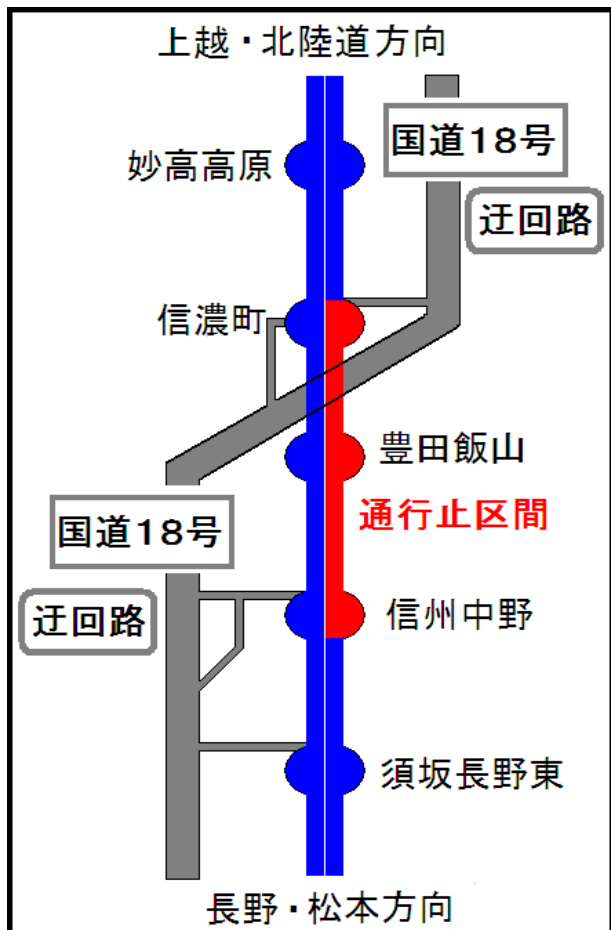

通行止のお知らせ

上信越自動車道 信濃町⇒信州中野 間（上り線）

平成26年 7月27日（日） 21時～24時 [3時間の予定]

長野県高速道路警察隊による、事故再見分のため。

※悪天候の場合は7月30日に順延いたします。

迂回路

乗継対象出口

「妙高高原・信濃町」

再流入指定入口

「信州中野・須坂長野東・長野」
(ETC車は小布施スマートICも可)

長野県警察本部交通部
高速道路交通警察隊

問合せ先

長野県警察本部交通部高速道路交通警察隊

026-278-6688

NEXCO東日本お客様センター

0570-024-024 (24時間受付)