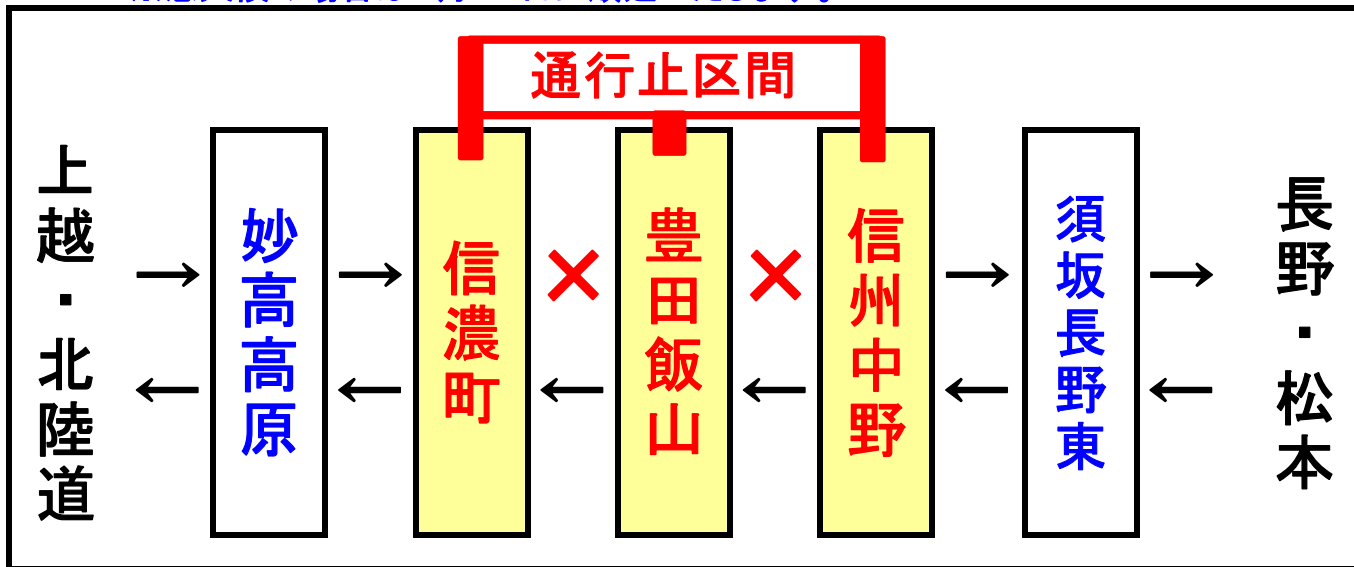

通行止のお知らせ

上信越自動車道 信濃町⇒信州中野 間（上り線）

平成26年 7月27日（日） 21時～24時 [3時間の予定]

長野県高速道路警察隊による、事故再見分のため。

※悪天候の場合は7月30日に順延いたします。

迂回路

乗継対象出口

「妙高高原・信濃町」

再流入指定入口

「信州中野・須坂長野東・長野」
(ETC車は小布施スマートICも可)

長野県警察本部交通部
高速道路交通警察隊

問合せ先

長野県警察本部交通部高速道路交通警察隊

026-278-6688

NEXCO東日本お客様センター

0570-024-024 (24時間受付)