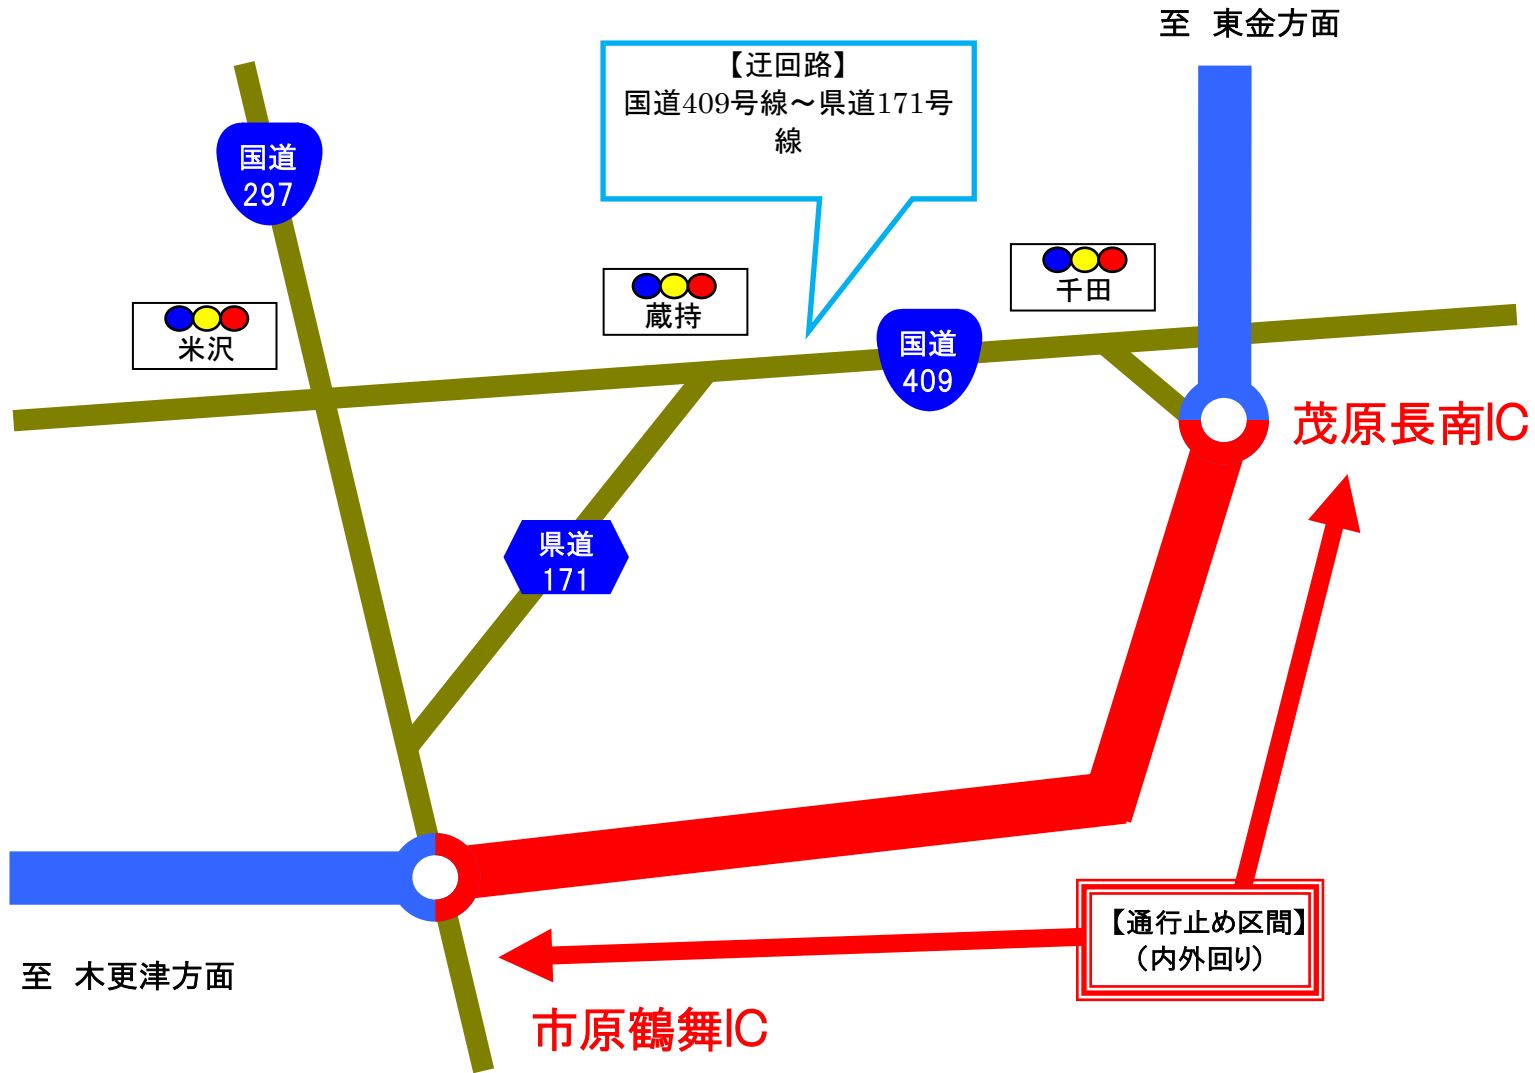

迂回路案内図

通行止め日時：平成27年6月13日（土） 10時～13時（3時間）
通行止め区間：首都圏中央連絡自動車道 茂原長南IC～市原鶴舞IC(内外回り)