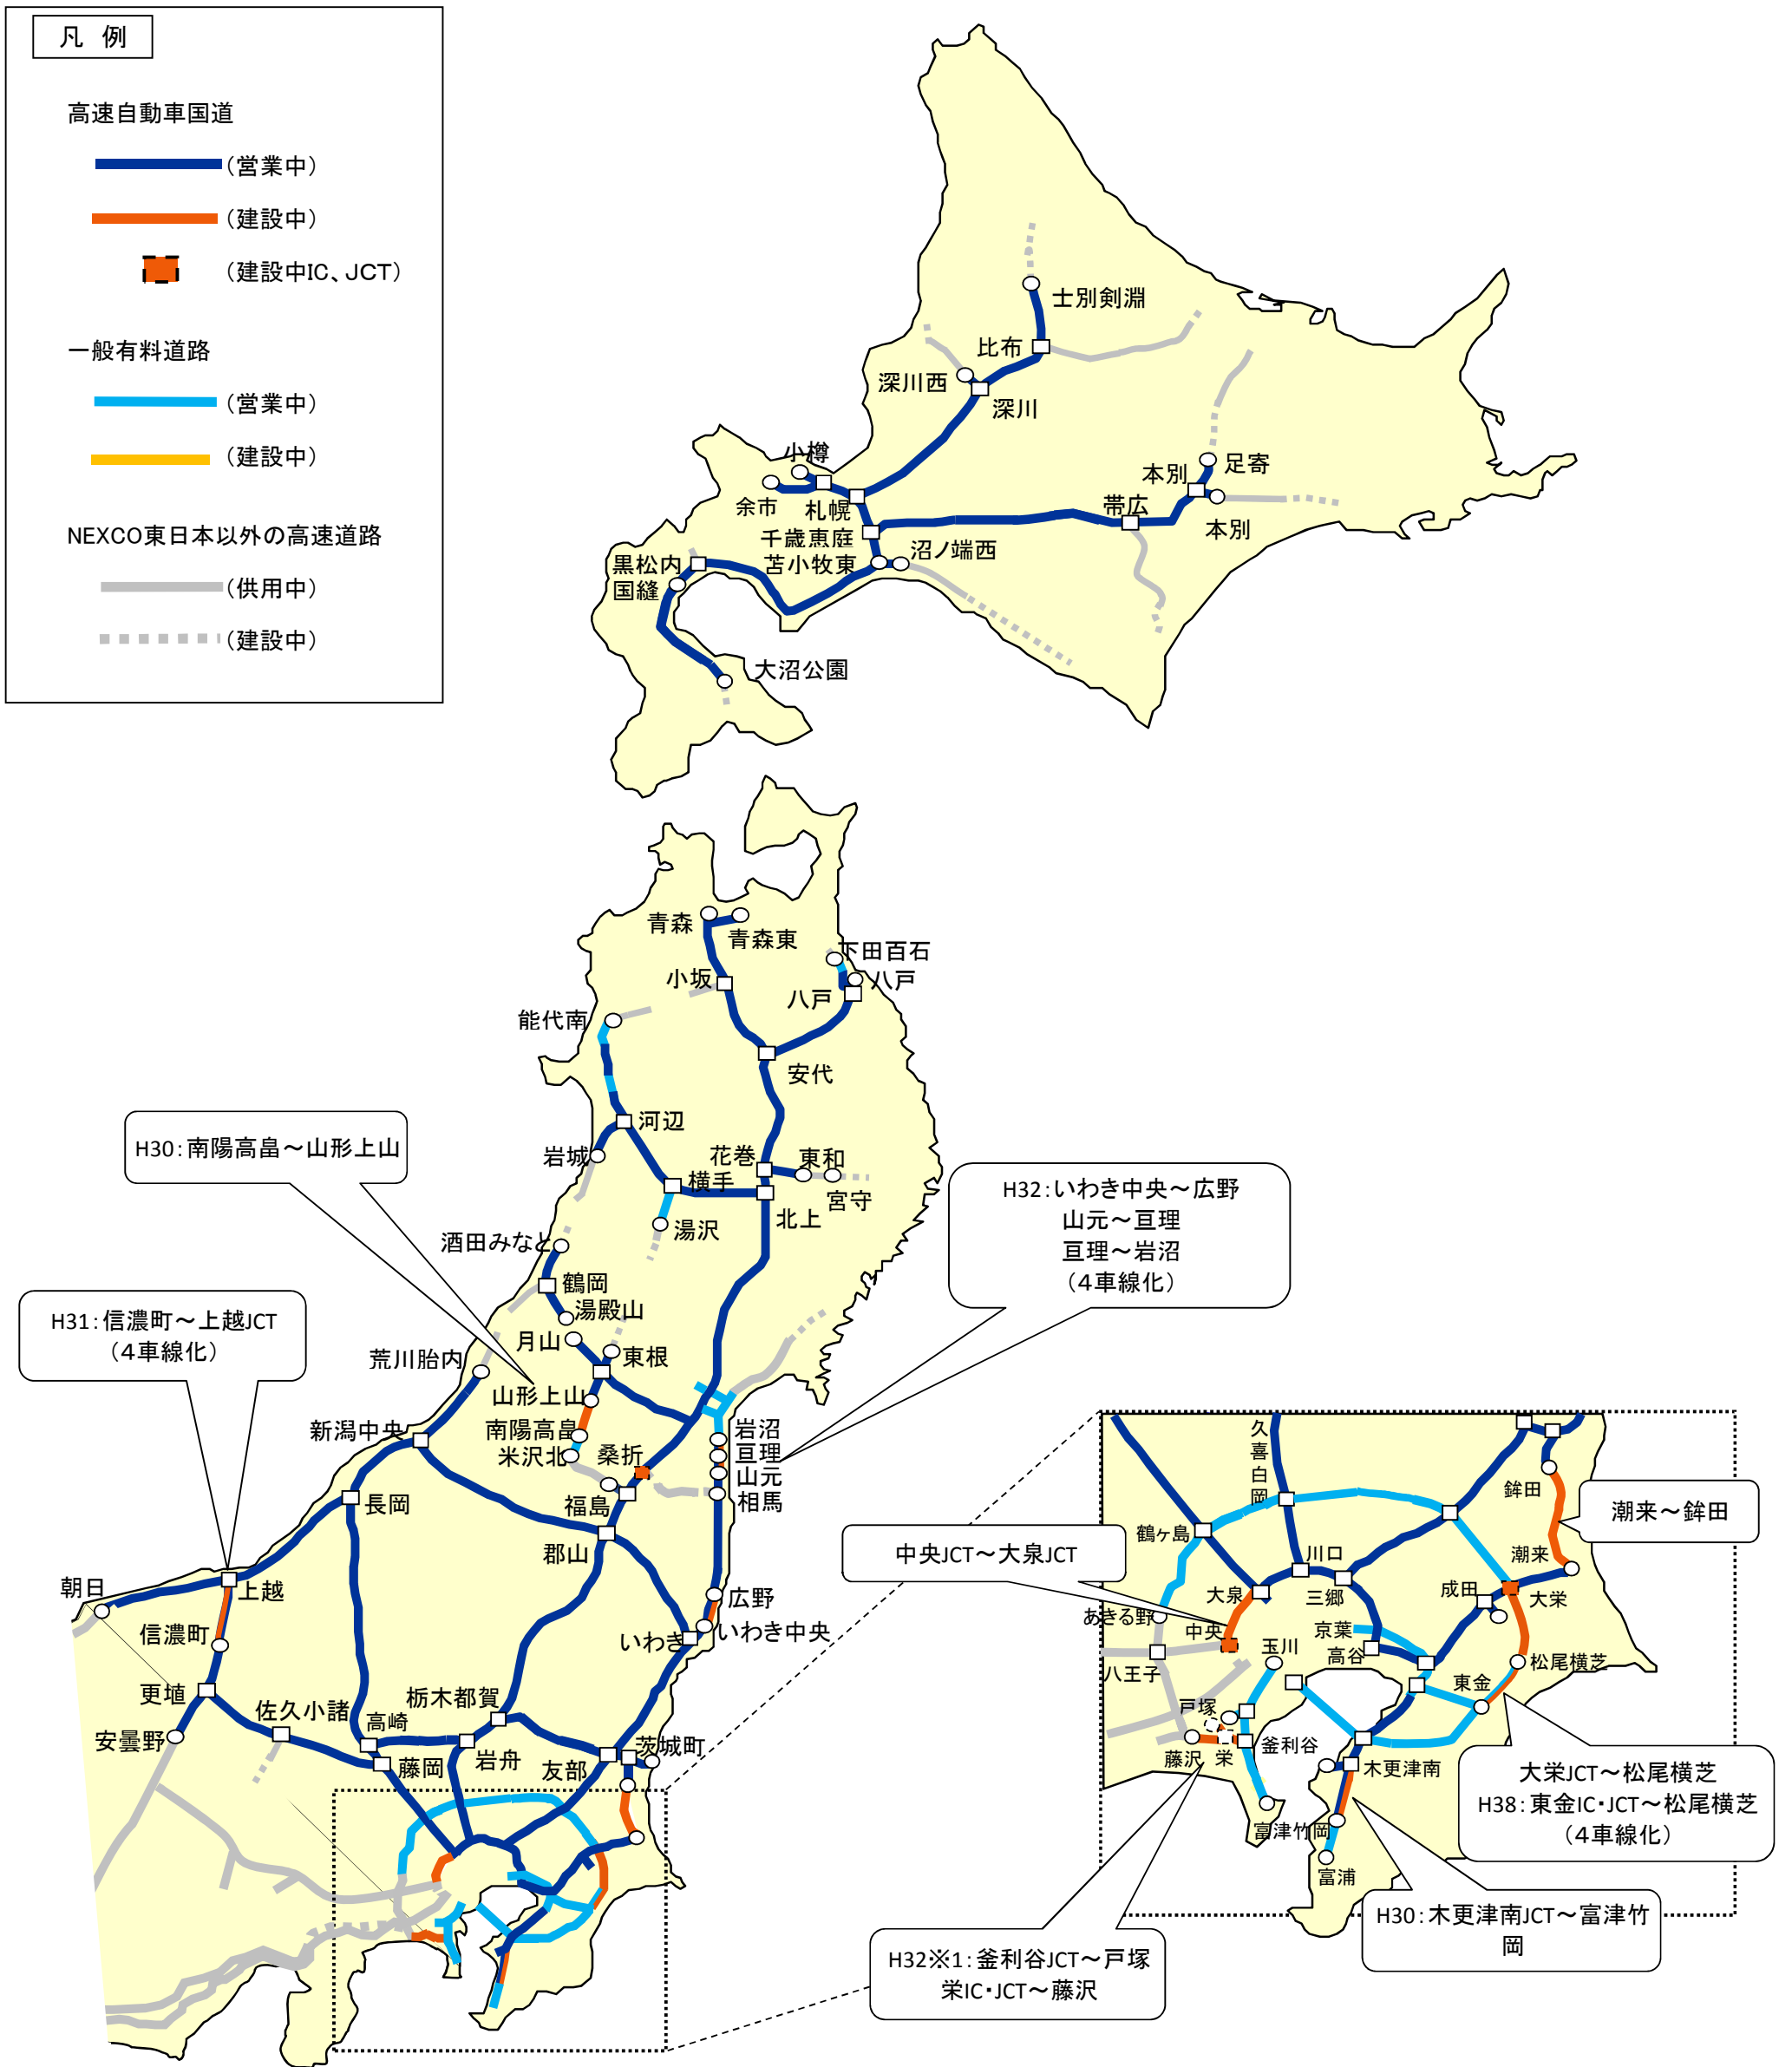

NEXCO東日本ネットワーク (建設中区間の開通予定年度)

●国との共同事業箇所については、国土交通省が公表する開通予定年度で表示
 ※1 土地収用法に基づく手続きによる用地取得等が速やかに完了する場合の予定です。