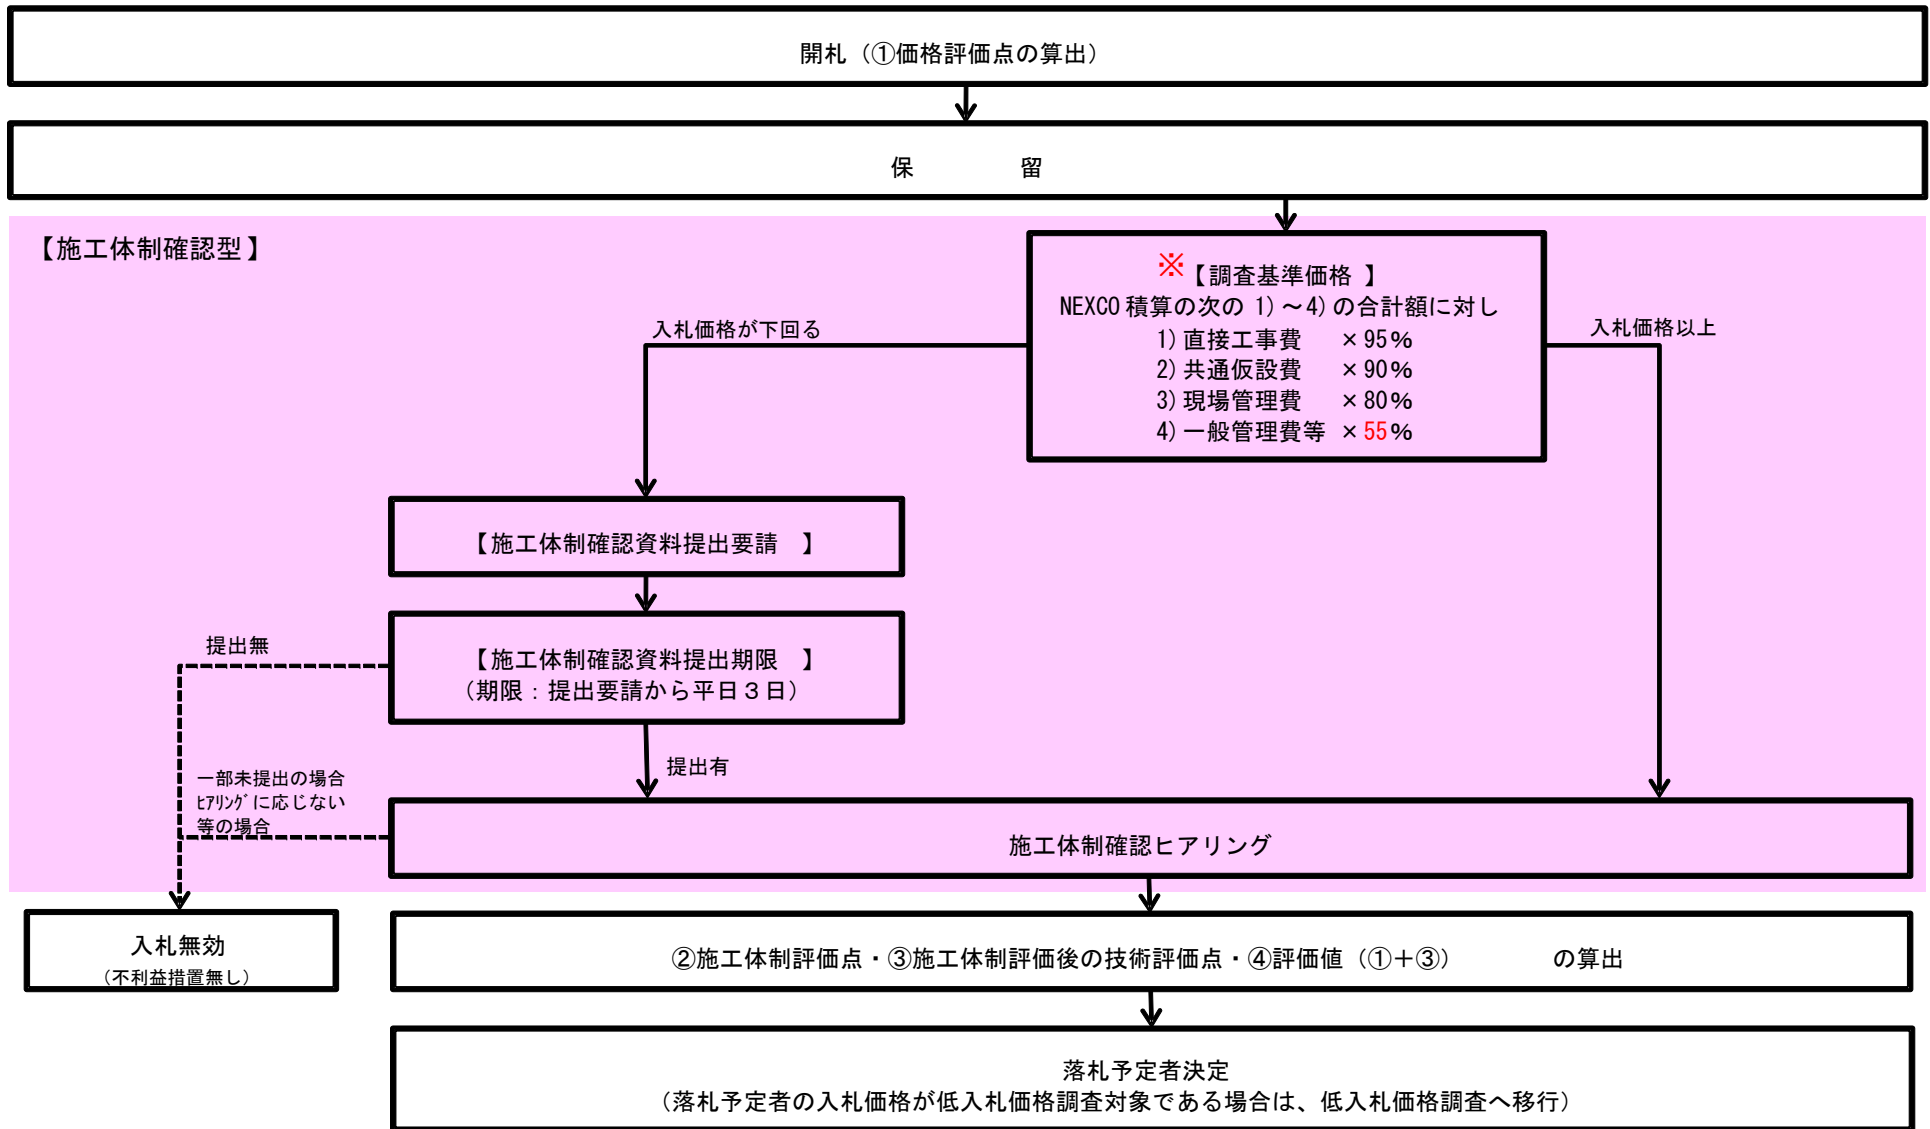

【参考】 施工体制確認型の手続きの流れ（概要）

※調査基準価格の算出式は平成 25 年 5 月 21 日に改正されました。