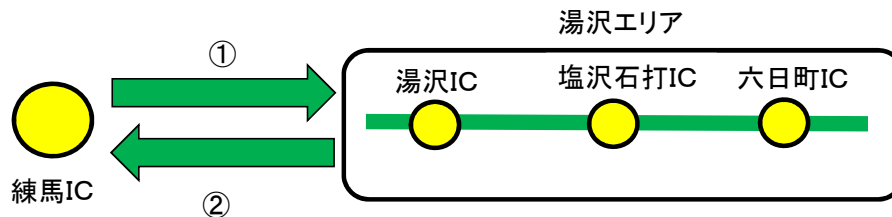

【目的地エリア対象区間】

出発地		目的地エリア 対象区間		
首都圏 新潟 北陸		湯沢エリア	関越自動車道	湯沢IC～六日町IC
		白馬・志賀・妙高エリア	上信越自動車道	長野IC～上越高田IC
首都圏 新潟		猪苗代・磐梯エリア	東北自動車道	郡山IC～二本松IC (新潟発着は、本宮IC～二本松IC)
			磐越自動車道	磐梯熱海IC～会津若松IC
首都圏		那須エリア	東北自動車道	西那須野塩原IC～那須高原スマートIC
		沼田・水上エリア	関越自動車道	渋川伊香保IC～水上IC
		軽井沢・菅平エリア	上信越自動車道	碓氷軽井沢IC～坂城IC
			長野自動車道	更埴IC

【走行例】

練馬ICから、湯沢エリアのスキー場へ①⇒②の順で往復して、普通車6,500円