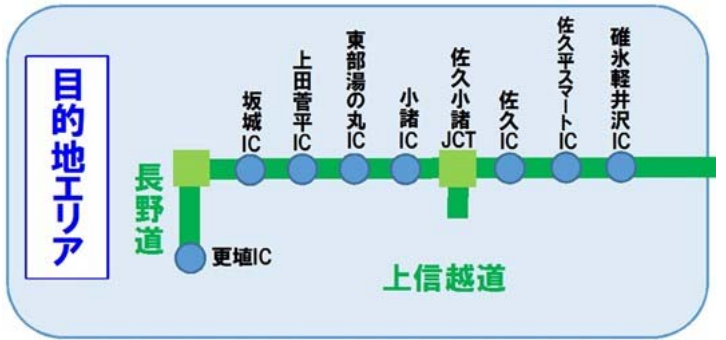

首都圏、川越-花園発着 白馬・志賀・妙高プラン/軽井沢・菅平プラン 詳細

(1)白馬・志賀・妙高プラン(首都圏、川越-花園発着)

(2)軽井沢・菅平プラン(首都圏、川越-花園発着)

【白馬・志賀・妙高エリア 対象インターチェンジ】

上信越道:長野、須坂長野東、小布施スマート、  
信州中野、豊田飯山、信濃町、妙高高原、  
中郷、新井スマート、上越高田

【軽井沢・菅平エリア 対象インターチェンジ】

上信越道:碓氷軽井沢、佐久平スマート、佐久、  
佐久小諸JCT、小諸、東部湯の丸、上田菅平、  
坂城  
長野道 : 更埴

【首都圏発着エリア 対象インターチェンジ】

関越道:練馬、大泉JCT、所沢、三芳スマート  
東北道:川口JCT、浦和、岩槻、久喜、加須、羽生  
常磐道:三郷、三郷JCT、三郷料金所スマート、流山、柏、谷和原、谷田部、桜土浦、土浦北  
圏央道:あきる野、日の出、青梅、桶川加納、白岡菖蒲、幸手、五霞、境古河、坂東、常総、つくば中央、つくば牛久

【川越-花園発着エリア 対象インターチェンジ】

関越道:川越、鶴ヶ島、坂戸西スマート、東松山、嵐山小川、花園  
圏央道:入間、狭山日高、圏央鶴ヶ島、坂戸、川島、桶川北本