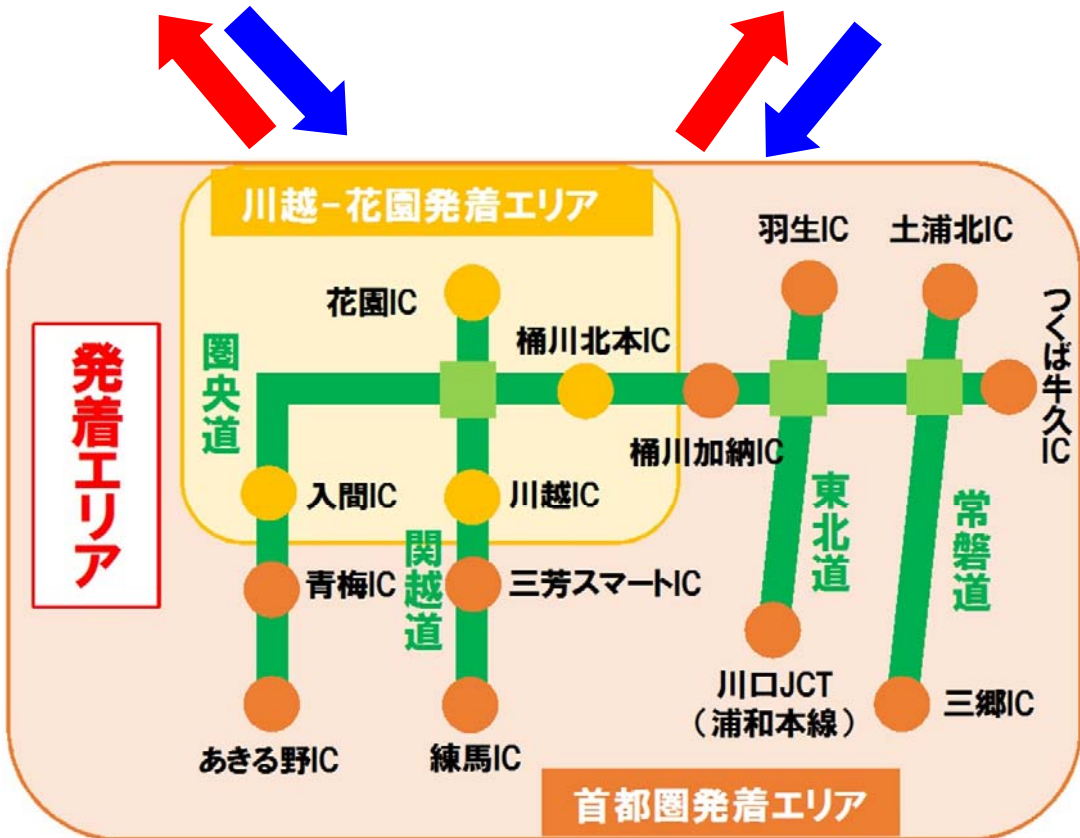

首都圏、川越-花園発着 白馬・志賀・妙高プラン/軽井沢・菅平プラン 詳細

(1)白馬・志賀・妙高プラン(首都圏、川越-花園発着)

(2)軽井沢・菅平プラン(首都圏、川越-花園発着)

【白馬・志賀・妙高エリア 対象インターチェンジ】

上信越道:長野、須坂長野東、小布施スマート、  
信州中野、豊田飯山、信濃町、妙高高原、  
中郷、新井スマート、上越高田

【軽井沢・菅平エリア 対象インターチェンジ】

上信越道:碓氷軽井沢、佐久平スマート、佐久、  
佐久小諸JCT、小諸、東部湯の丸、上田菅平、  
坂城  
長野道 : 更埴

【首都圏発着エリア 対象インターチェンジ】

関越道:練馬、大泉JCT、所沢、三芳スマート  
東北道:川口JCT、浦和、岩槻、久喜、加須、羽生  
常磐道:三郷、三郷JCT、三郷料金所スマート、流山、柏、谷和原、谷田部、桜土浦、土浦北  
圏央道:あきる野、日の出、青梅、桶川加納、白岡菖蒲、幸手、五霞、境古河、坂東、常総、つくば中央、つくば牛久

【川越-花園発着エリア 対象インターチェンジ】

関越道:川越、鶴ヶ島、坂戸西スマート、東松山、嵐山小川、花園  
圏央道:入間、狭山日高、圏央鶴ヶ島、坂戸、川島、桶川北本