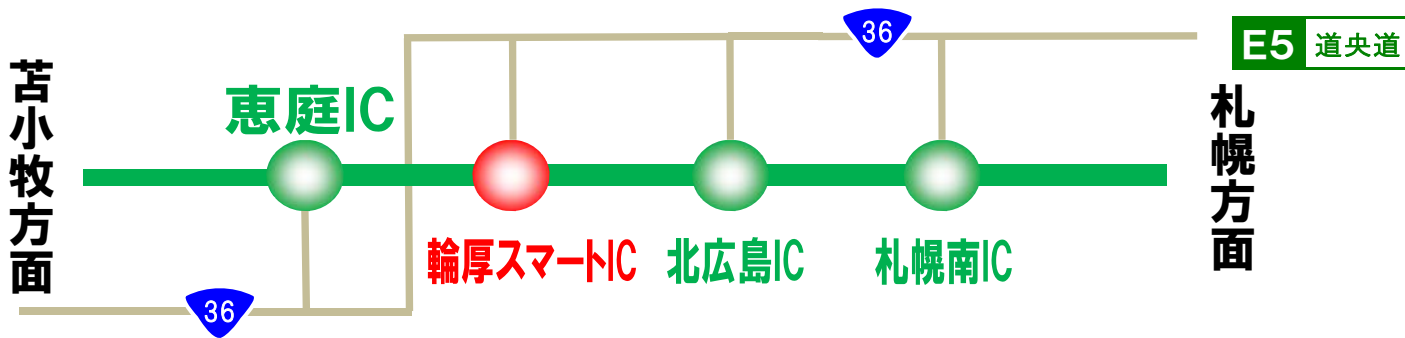

# 輪厚スマートIC終日閉鎖のお知らせ

ETCシステム更新工事を終日閉鎖により行います。  
 お客さまには大変ご迷惑をおかけしますが、ご理解とご協力をお願いします。

輪厚スマートIC各出入口

11/27(月)10:00~12/10(日)13:00

閉鎖IC	11/26 (日)	11/27 (月)	11/28 (火)	11/29 (水)	11/30 (木)	12/1 (金)	12/2 (土)
輪厚スマートIC 各出入口		← 終日閉鎖 →					
	12/3 (日)	12/4 (月)	12/5 (火)	12/6 (水)	12/7 (木)	12/8 (金)	12/9 (土)
		← 終日閉鎖 →					
	12/10 (日)	12/11 (月)	12/12 (火)	12/13 (水)	12/14 (木)	12/15 (金)	12/16 (土)
		← 予備日 →					

※閉鎖終了時刻は変更となる場合があります。現在の交通情報は、下記へお問い合わせください。  
 ※閉鎖が行われている間は、恵庭IC、北広島IC、または一般国道36号等へ迂回をお願いします。