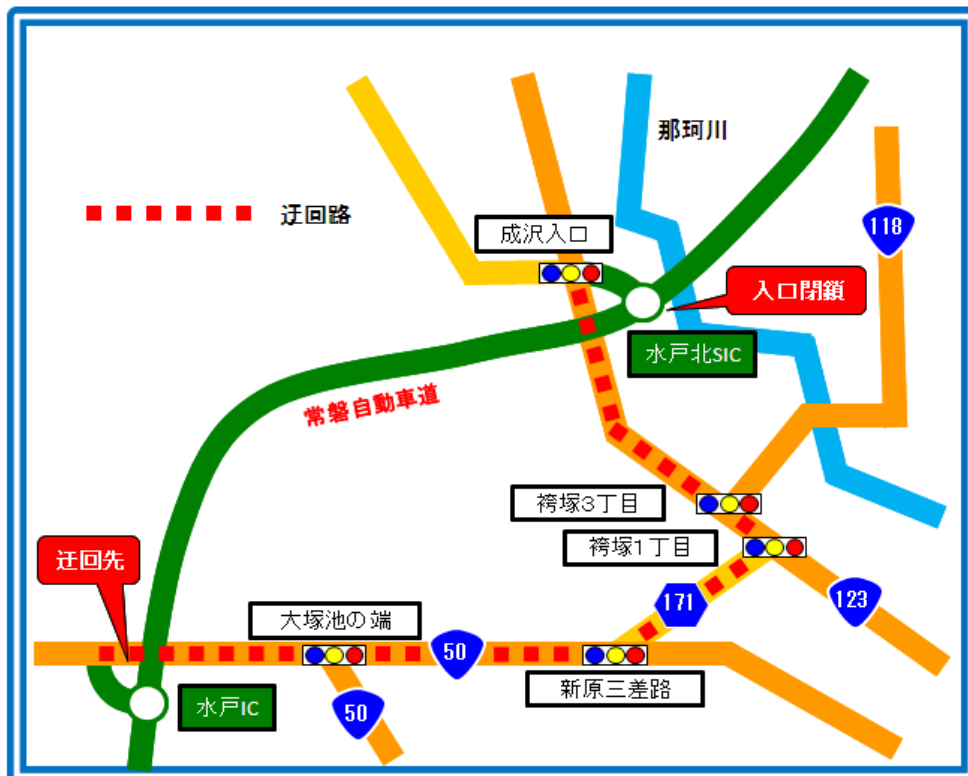

迂回路

- 水戸北SICから常磐道の東京(水戸)方面をご利用のお客さまへ
水戸北SICから東京方面(常磐道上り線方面)への入口がご利用できません。
常磐道(上り線)東京方面をご利用のお客さまは、水戸ICをご利用ください。

水戸北SICの入口閉鎖時は、一般道(国道123号、県道171号、国道50号等)を經由して水戸ICより常磐道をご利用いただけます。お出かけの際には、時間にゆとりをもってくださいようご理解とご協力をお願いいたします。