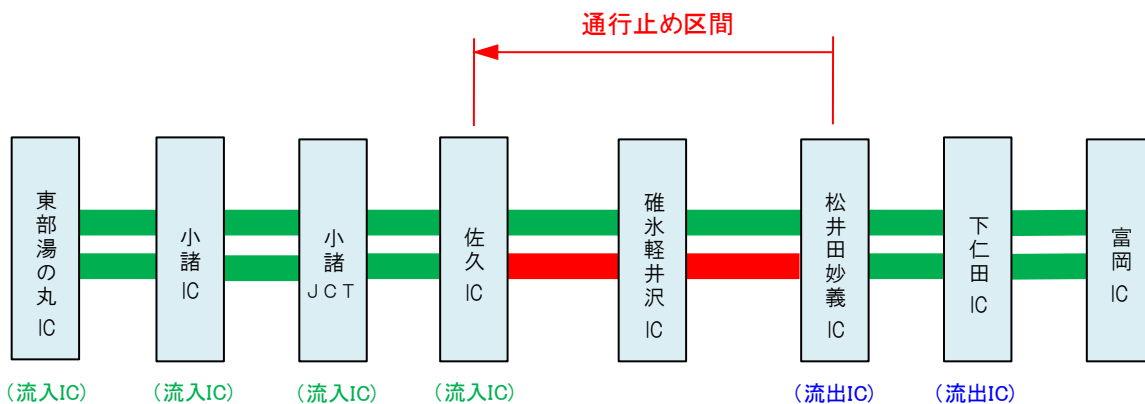

乗継料金調整について

○上信越道(上り線)佐久IC～松井田妙義IC

E18 上信越自動車道

通行止：佐久 IC～松井田妙義 IC
11/6 (月) 21:00～翌6:00

○上信越道(下り線)松井田妙義IC～佐久IC

E18 上信越自動車道

通行止：松井田妙義 IC～佐久 IC
11/6 (月) 21:00～翌6:00