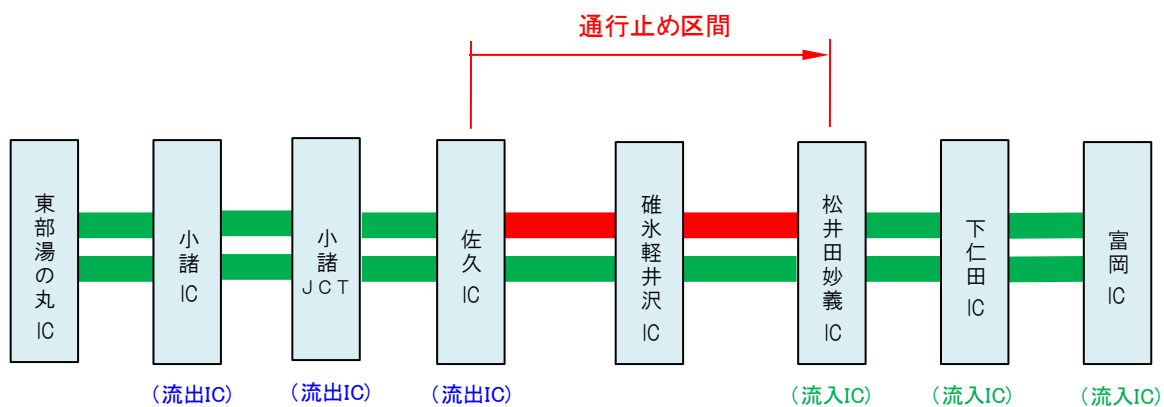

乗継料金調整について

○上信越道(上り線)佐久IC～松井田妙義IC

E18 上信越自動車道

通行止：佐久 IC～松井田妙義 IC
11/6 (月) 21:00～翌6:00

○上信越道(下り線)松井田妙義IC～佐久IC

E18 上信越自動車道

通行止：松井田妙義 IC～佐久 IC
11/6 (月) 21:00～翌6:00