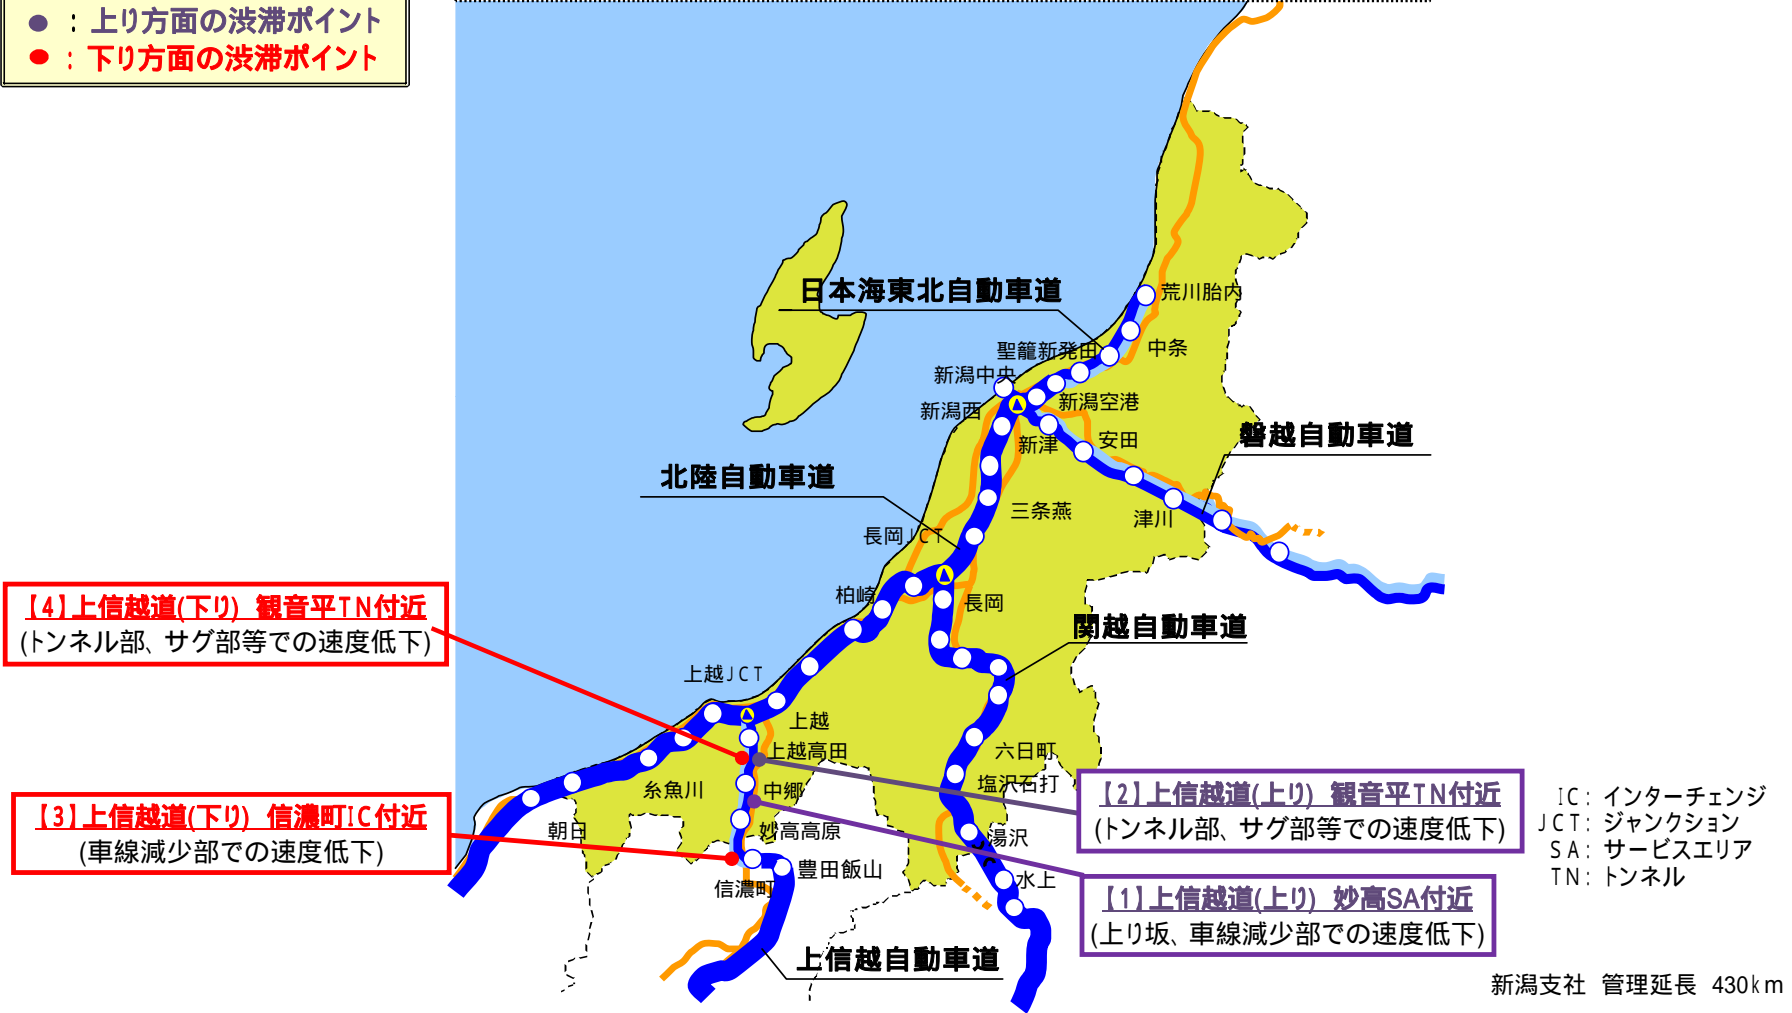

# 平成23年 お盆時期の高速道路の渋滞予測 (新潟県内版)

お盆時期 [平成23年8月10日(水)～平成23年8月21日(日)]に5km以上渋滞すると予測される箇所

- 【凡例】**
- : 上り方面の渋滞ポイント
  - : 下り方面の渋滞ポイント

下記の渋滞ポイントの【】の数字は、次頁の一覧表右端の【】の数字に対応しています。

サグ部等: 「サグ(下り坂から上り坂へ変化するところ)」や「上り坂」で、無意識のうちに速度が低下しやすいポイント

各渋滞ポイントの渋滞発生日時、最大渋滞長、通過所要時間については次頁一覧表をご覧ください。