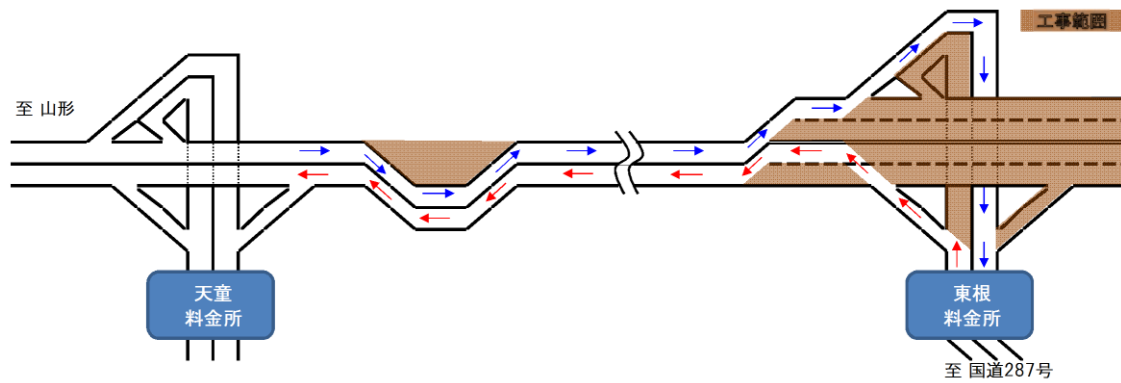

■移動後の通行方法

通行料金のお支払場所が、現在の「東根料金所」から「天童本線料金所」へ変更となりますので、現地の交通規制に従い徐行し、「東根料金所」では止まらずに通過してください。

≪料金所の位置図≫

【現況】東根料金所の運用

【12月1日(金)6時～】天童本線料金所の運用開始

≪①東根料金所の拡大図≫

≪②天童本線料金所の拡大図≫