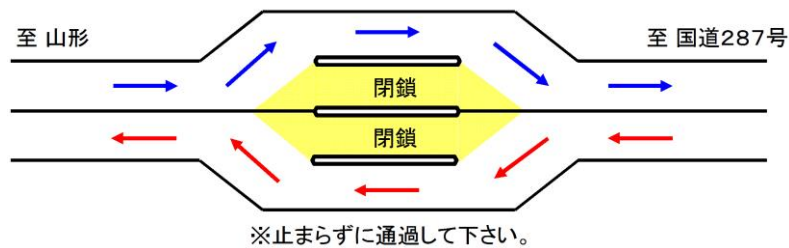

■移動後の通行方法

通行料金のお支払場所が、現在の「東根料金所」から「天童本線料金所」へ変更となりますので、現地の交通規制に従い徐行し、「東根料金所」では止まらずに通過してください。

≪料金所の位置図≫

【現況】東根料金所の運用

【12月1日(金)6時～】天童本線料金所の運用開始

≪①東根料金所の拡大図≫

≪②天童本線料金所の拡大図≫