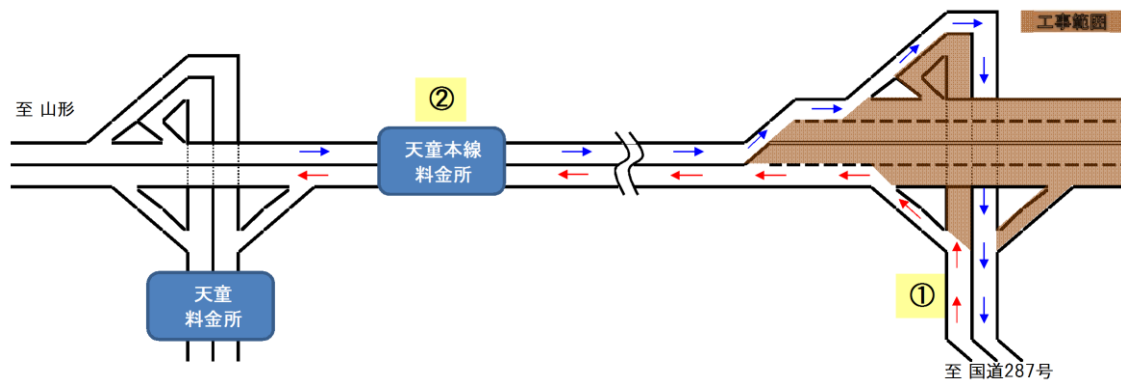

■移動後の通行方法

通行料金のお支払場所が、現在の「東根料金所」から「天童本線料金所」へ変更となりますので、現地の交通規制に従い徐行し、「東根料金所」では止まらずに通過してください。

≪料金所の位置図≫

【現況】東根料金所の運用

【12月1日(金)6時～】天童本線料金所の運用開始

≪①東根料金所の拡大図≫

≪②天童本線料金所の拡大図≫