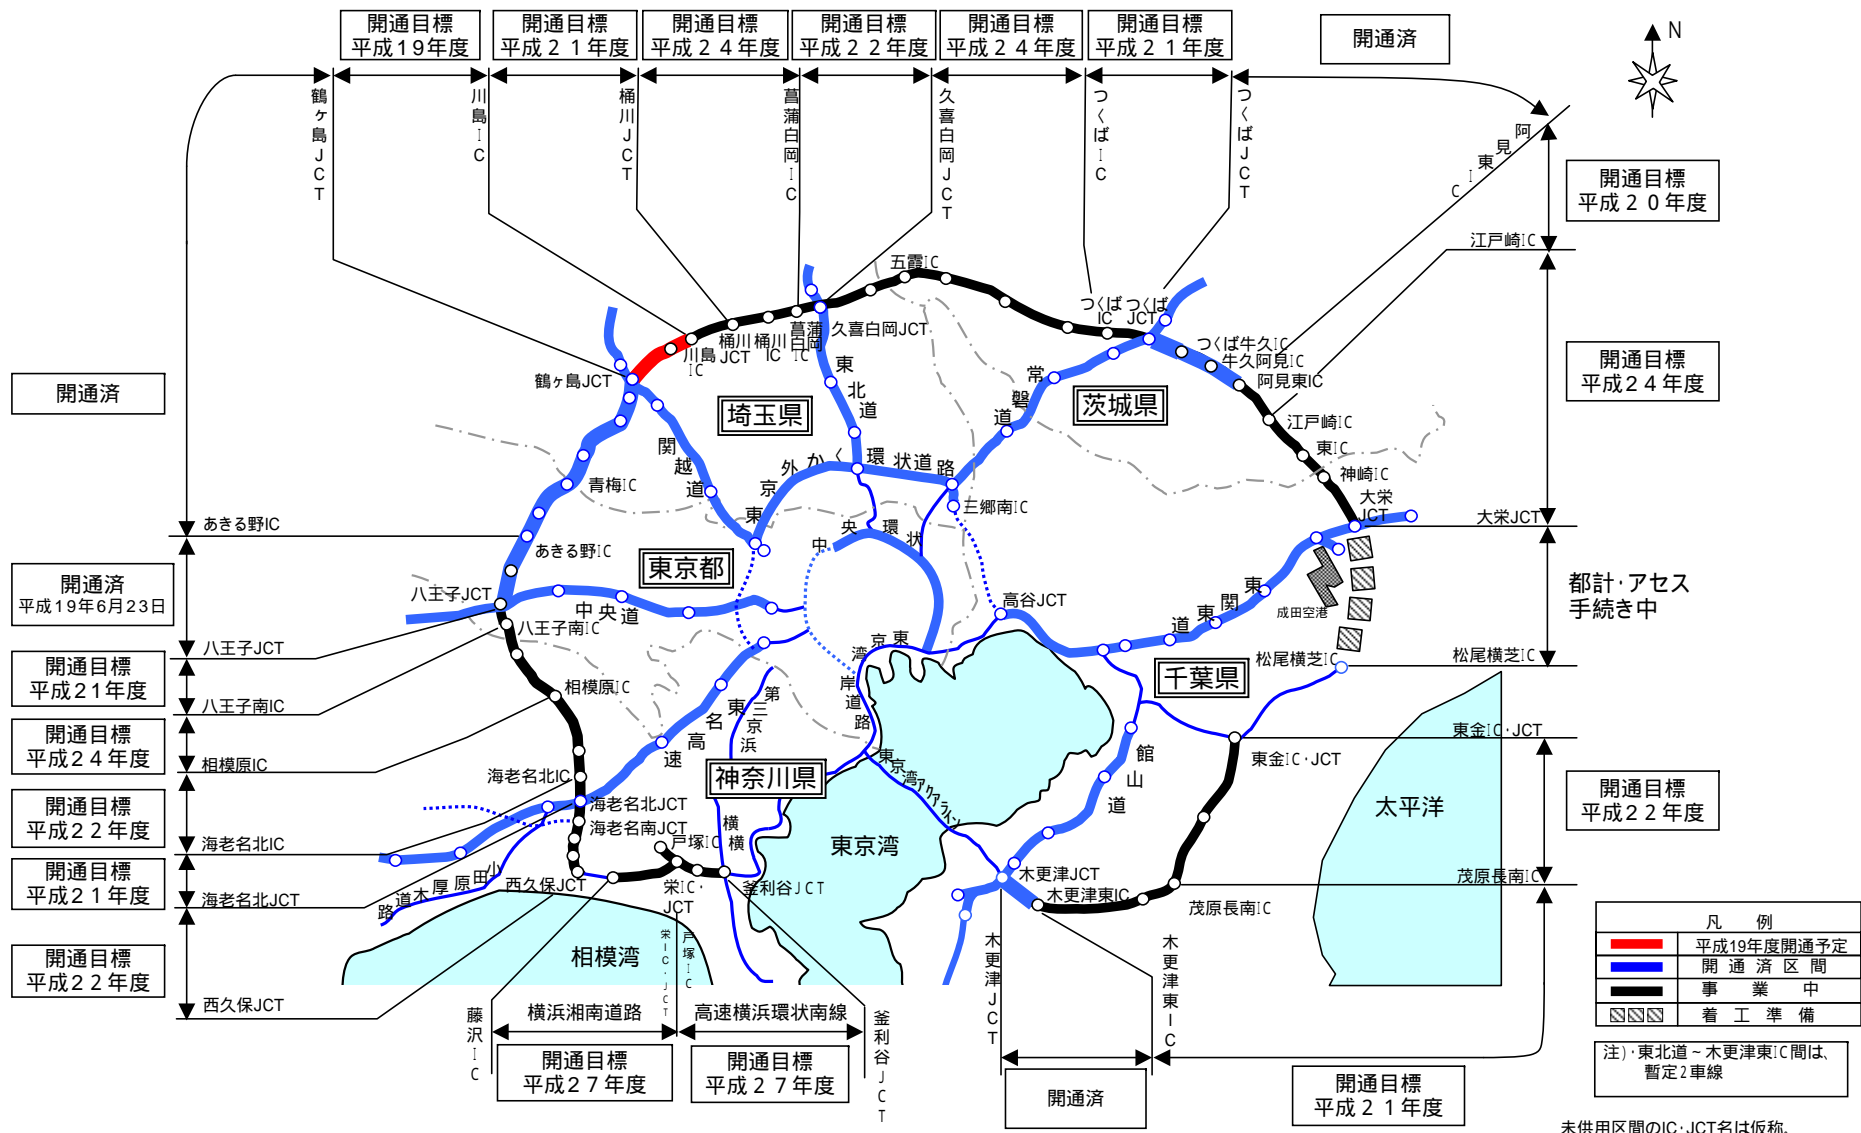

一般国道468号 首都圏中央連絡自動車道 L 300km 開通目標年次

未供用区間のIC・JCT名は仮称。