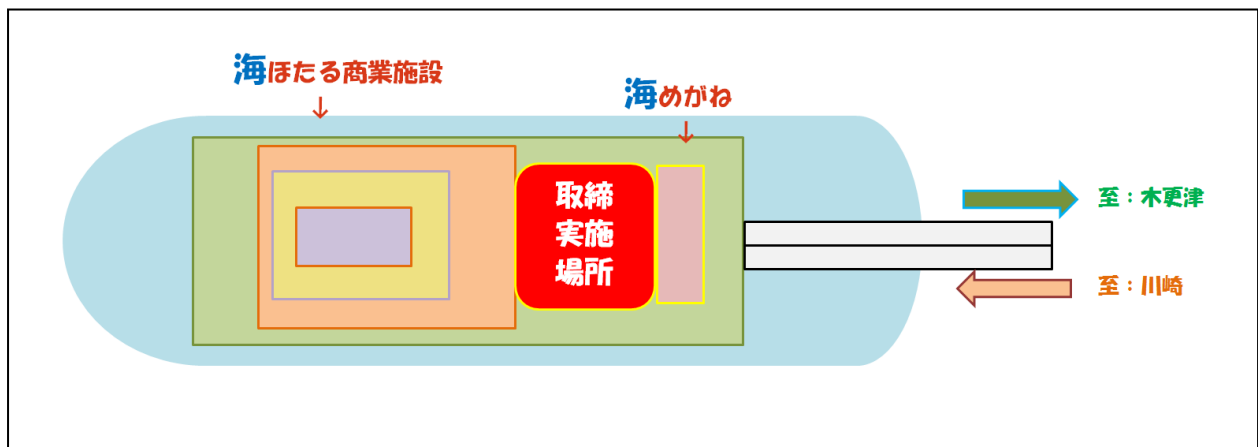

東京湾アクアライン 海ほたるパーキングエリア(上下線)

駐車場一部利用制限のお知らせ

NEXCO東日本 東京湾アクアライン管理事務所(千葉県木更津市)では、安全に高速道路をご利用いただくため、千葉県警察及び国土交通省と共同で違法改造車両の取締りを行います。

駐車場等を一部利用制限して取締りを実施するため、お客さまにご不便・ご迷惑をお掛けいたしますが、ご理解・ご協力をお願いします。

なお、該当部分以外の駐車場、お手洗い、商業施設については通常通りご利用いただけます。

1. 利用制限期間

平成29年4月29日(土) 13:00～

2. 利用制限場所

海ほたるパーキングエリア 1階 屋外駐車場

3. 利用可能施設

取締りに伴い1階屋外駐車場一部を閉鎖しますが、以下の施設は利用可能です。

- ○1階屋内駐車場、2・3階駐車場
- ○各フロアトイレ
- ○海ほたる各商業施設