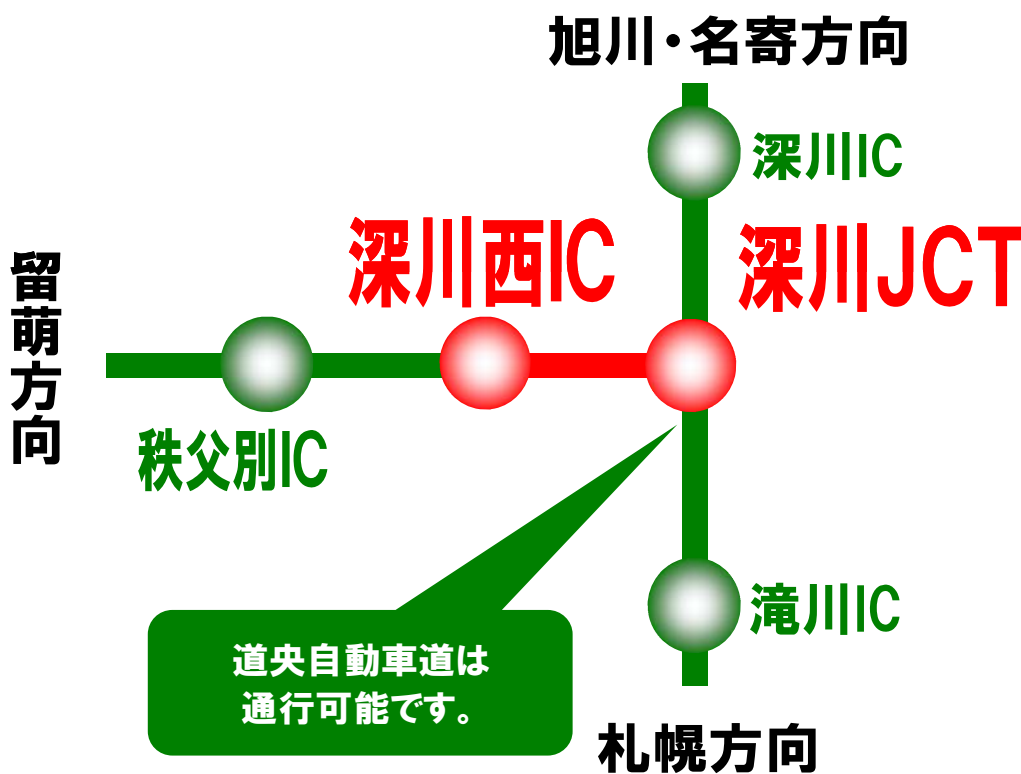

夜間通行止め

雨天順延に伴う
日程変更のお知らせ

お客さまに高速道路を安全・安心・快適にご利用いただくために、定期点検、清掃作業、路面等の補修工事を行います。お客さまには大変ご迷惑をおかけしますが、ご理解とご協力をお願いします。

深川JCT⇄深川西IC(両方向)

7/6(月)~8(水)

予備日:7/9~23

《3夜間》

各日 20時~翌朝6時

※悪天候の場合は、翌日以降の
同時刻に順延します。
(金・土・日・祝日を除く)

※通行止め終了時刻は変更となる場合があります。現在の交通情報は、お客さまセンターへお問い合わせください。
※夜間通行止めが行われている間は、国道12号、233号等へ迂回をお願いします。

【道内高速道路の最新情報のお知らせ】	【交通情報に関するお問い合わせ先】	【携帯からの交通情報】
NEXCO東日本 お客さまセンター (24時間) 0570-024-024 PHS・IP電話のお客さま 03-5338-7524	ハイウェイテレホン (24時間) 室蘭 0143-59-1620 札幌 011-896-1620 帯広 0155-42-1620 旭川 0166-54-1620 「#8162」に携帯電話からおかけいただくと、全国どこでも、その場所から最も近い地域の最新の高速道路状況を自動音声で提供します。	ドラとら ドライブナビ スマートフォンは スマートフォン以外の こちら↓ 携帯はこちら↓ ※JCT閉鎖情報は除く

迂回路図

名寄方向

札幌方向

国道12号、233号等を迂回路としてご利用下さい。