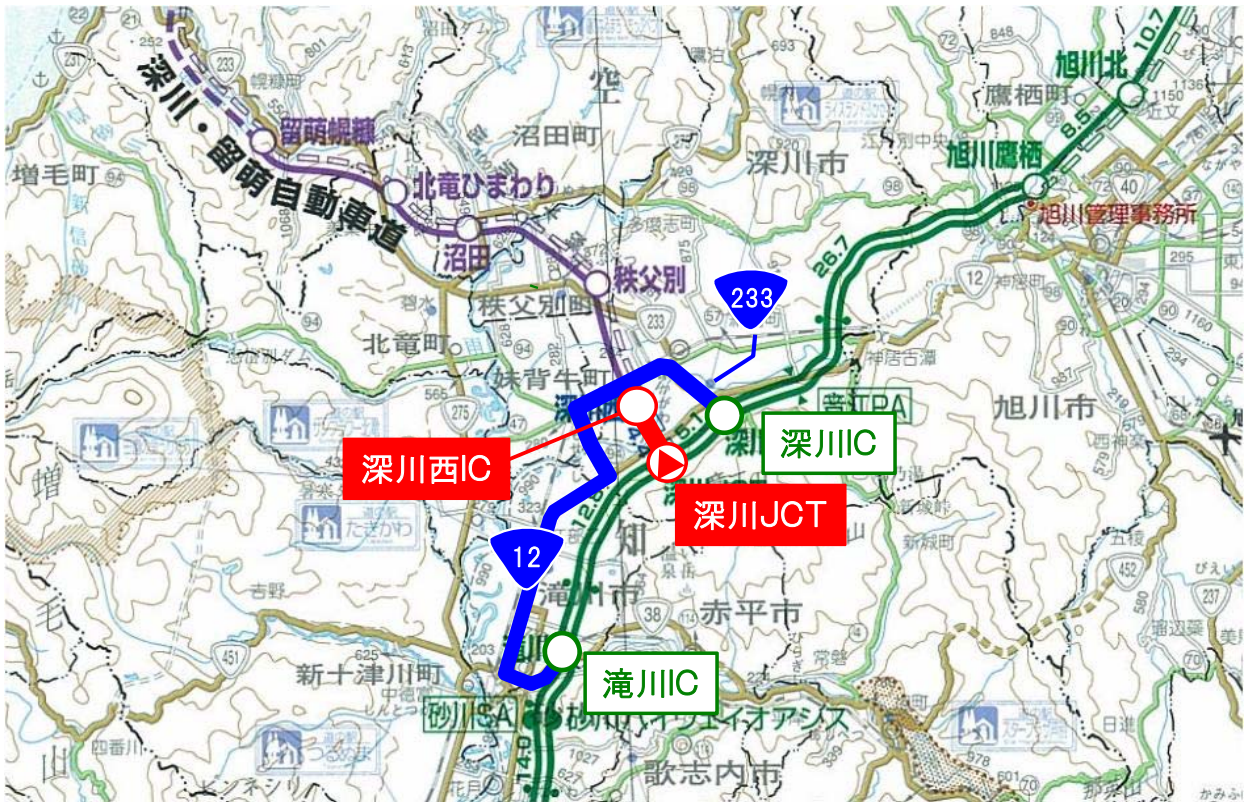

夜間通行止め

雨天順延に伴う
日程変更のお知らせ

お客さまに高速道路を安全・安心・快適にご利用いただくために、定期点検、清掃作業、路面等の補修工事を行います。お客さまには大変ご迷惑をおかけしますが、ご理解とご協力をお願いします。

深川JCT⇄深川西IC(両方向)

7/6(月)~8(水)

予備日:7/9~23

《3夜間》

各日 20時~翌朝6時

※悪天候の場合は、翌日以降の
同時刻に順延します。
(金・土・日・祝日を除く)

※通行止め終了時刻は変更となる場合があります。現在の交通情報は、お客さまセンターへお問い合わせください。
※夜間通行止めが行われている間は、国道12号、233号等へ迂回をお願いします。

【道内高速道路の最新情報のお知らせ】	【交通情報に関するお問い合わせ先】	【携帯からの交通情報】
NEXCO東日本 お客さまセンター (24時間) 0570-024-024 PHS・IP電話のお客さま 03-5338-7524	ハイウェイテレホン (24時間) 室蘭 0143-59-1620 札幌 011-896-1620 帯広 0155-42-1620 旭川 0166-54-1620 「#8162」に携帯電話からおかけいただくと、全国どこでも、その場所から最も近い地域の最新の高速道路状況を自動音声で提供します。	ドラとら ドライブナビ スマートフォンは スマートフォン以外の こちら↓ 携帯はこちら↓ ※JCT閉鎖情報は除く

迂回路図

名寄方向

札幌方向

国道12号、233号等を迂回路としてご利用下さい。